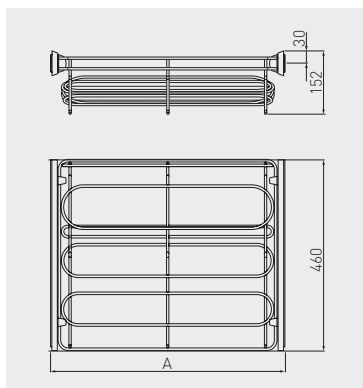

## Szuflada SMART na obuwie Pull out shoes rack SMART Полка SMART для обуви

 A  
min/max

W-WOBU60-BP-60	komplet bez prowadnic set without slides комплексция без направляющих	600	pełny full полное	szary gray серый	stal, tworzywo steel, plastic сталь, пластмасса	
W-WOBU60-GX-60	na prowadnicy kulkowej H45 on ball bearing slide H45 на шариковой направляющей H45					560-568
W-WOBU60-VE-60	na prowadnicy kulkowej H45 z funkcją cichego zamknięcia on ball bearing slide H45 with soft closing на шариковой направляющей H45 с доводчиком					
W-WOBU70-BP-60	komplet bez prowadnic set without slides комплексция без направляющих	700	pełny full полное	szary gray серый	stal, tworzywo steel, plastic сталь, пластмасса	
W-WOBU70-GX-60	na prowadnicy kulkowej H45 on ball bearing slide H45 на шариковой направляющей H45					660-668
W-WOBU70-VE-60	na prowadnicy kulkowej H45 z funkcją cichego zamknięcia on ball bearing slide H45 with soft closing на шариковой направляющей H45 с доводчиком					
W-WOBU80-BP-60	komplet bez prowadnic set without slides комплексция без направляющих	800	pełny full полное	szary gray серый	stal, tworzywo steel, plastic сталь, пластмасса	
W-WOBU80-GX-60	na prowadnicy kulkowej H45 on ball bearing slide H45 на шариковой направляющей H45					760-768
W-WOBU80-VE-60	na prowadnicy kulkowej H45 z funkcją cichego zamknięcia on ball bearing slide H45 with soft closing на шариковой направляющей H45 с доводчиком					
W-WOBU90-BP-60	komplet bez prowadnic set without slides комплексция без направляющих	900	pełny full полное	szary gray серый	stal, tworzywo steel, plastic сталь, пластмасса	
W-WOBU90-GX-60	na prowadnicy kulkowej H45 on ball bearing slide H45 на шариковой направляющей H45					860-868
W-WOBU90-VE-60	na prowadnicy kulkowej H45 z funkcją cichego zamknięcia on ball bearing slide H45 with soft closing на шариковой направляющей H45 с доводчиком					