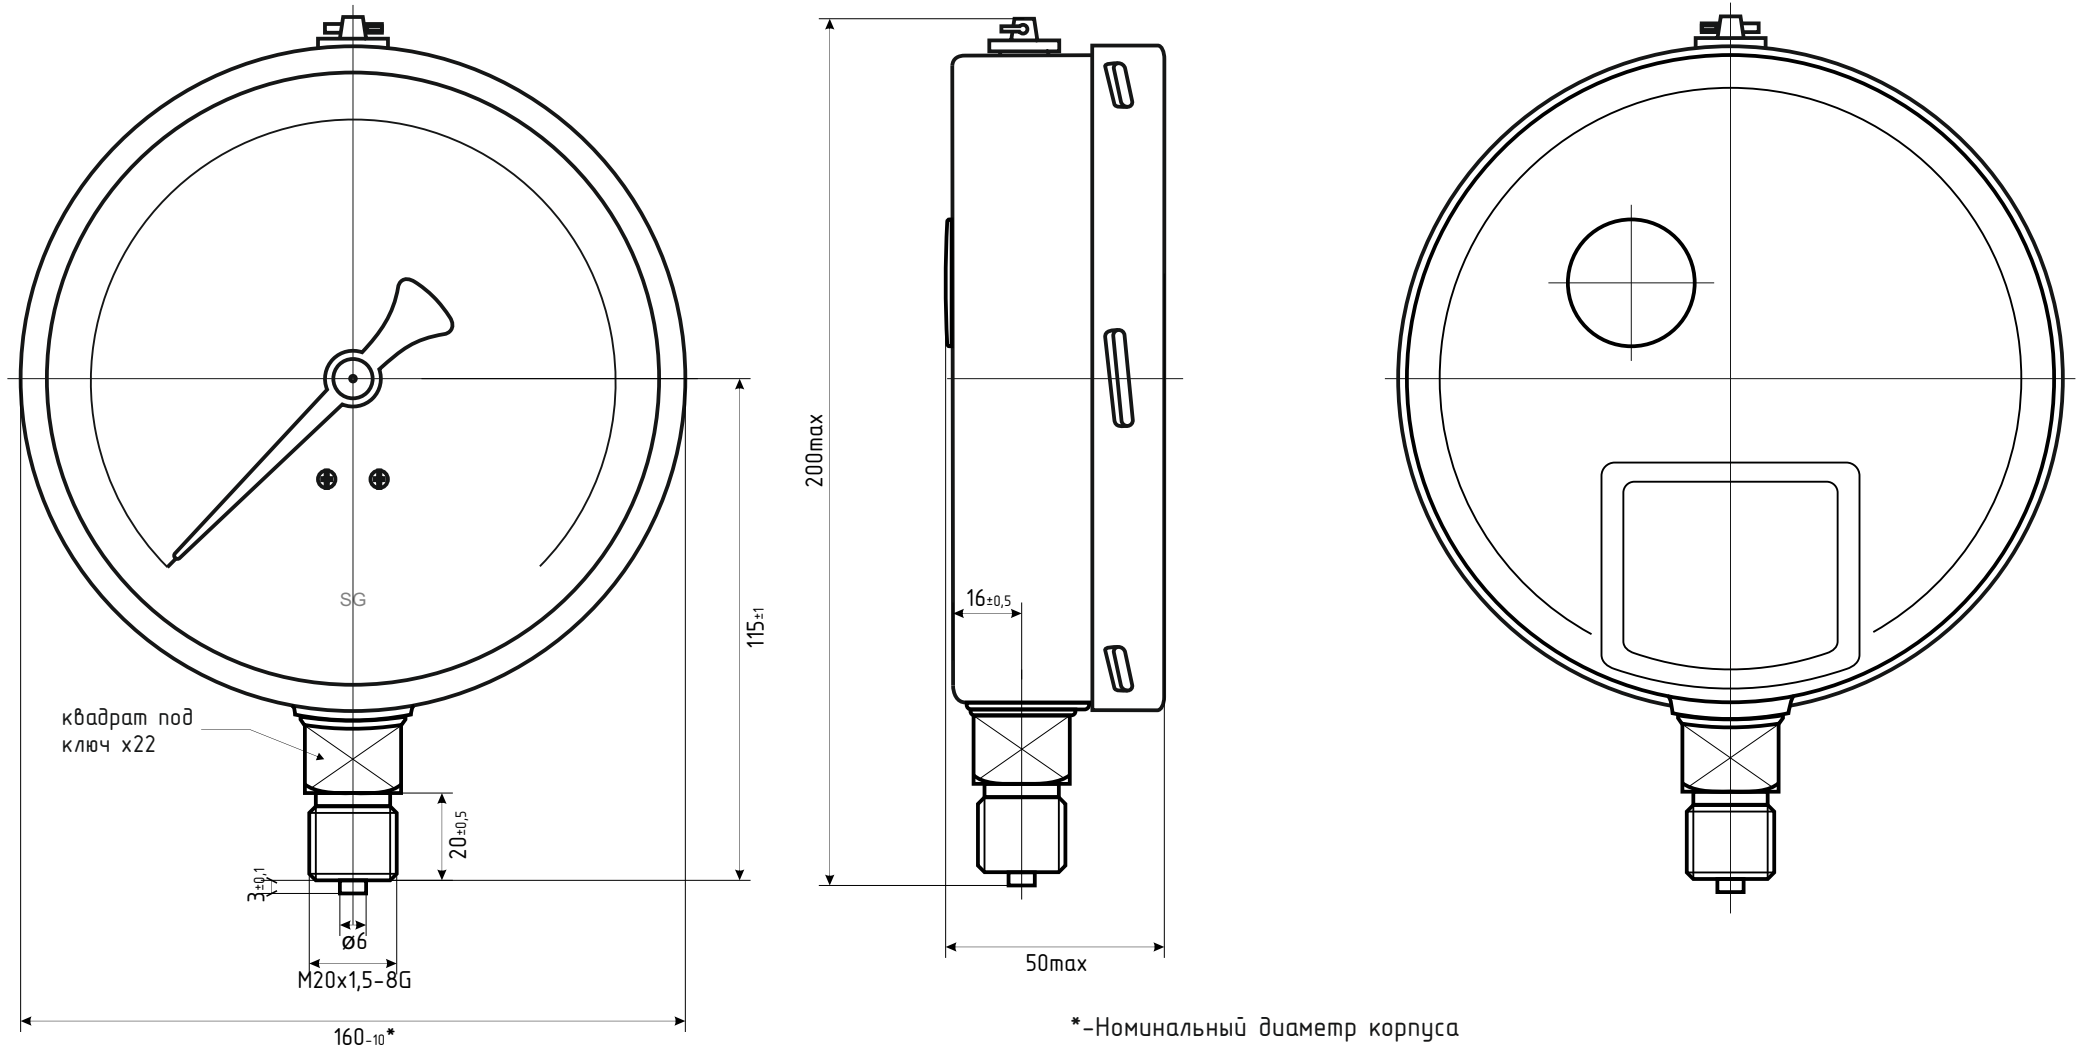

ДМ8008-Вуф Кс исп.2 d.160 SG IP65 РШ

ДМ8008-Вуф Кс исп.2 d.160 SG IP65 РШ Фл

*-Номинальный диаметр корпуса