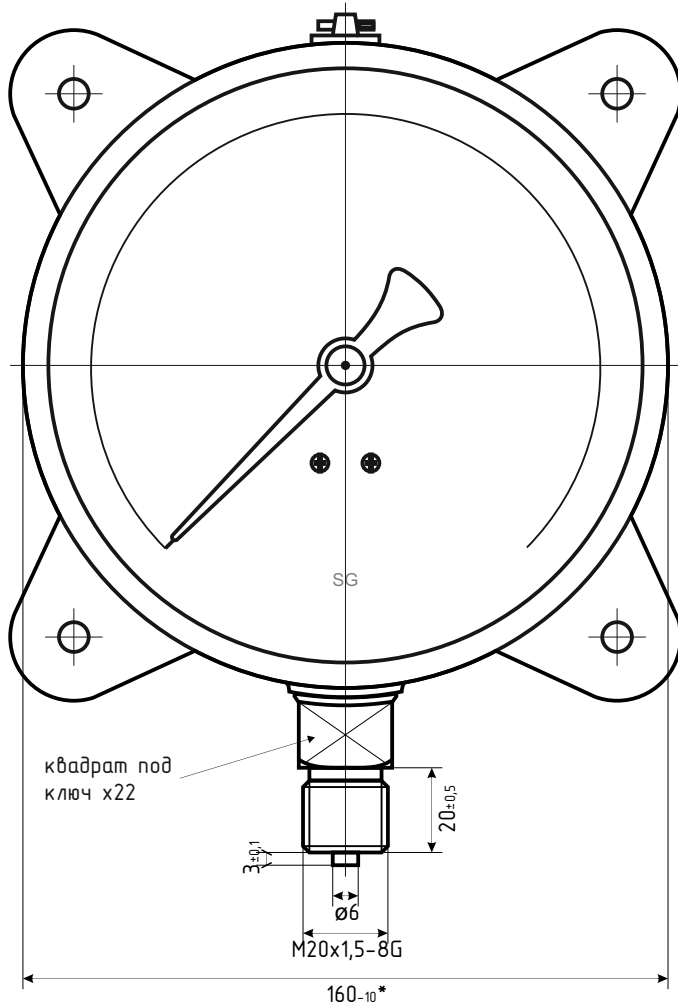

ДМ8008-Вуф Кс исп.2 d.160 SG IP65 РШ

ДМ8008-Вуф Кс исп.2 d.160 SG IP65 РШ Фл

*-Номинальный диаметр корпуса