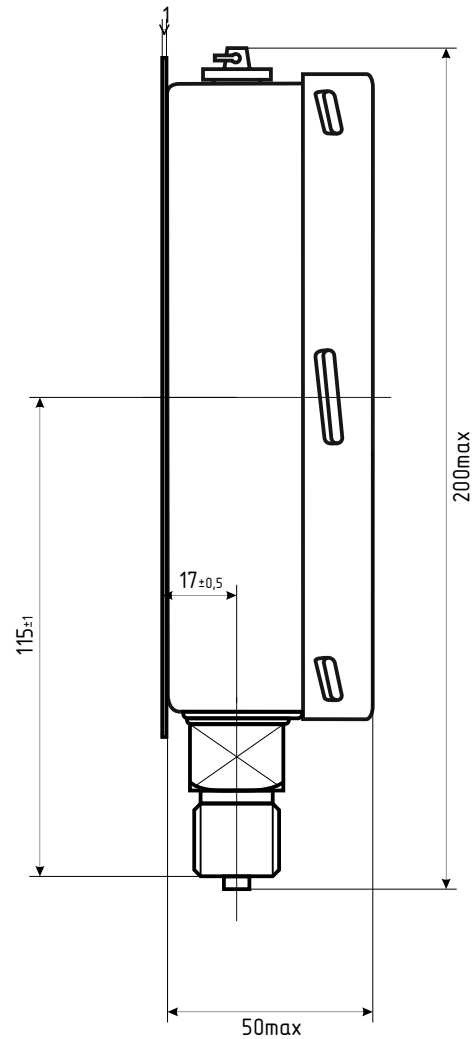

ДМ8008-Вуф Кс исп.2 d.160 SG IP65 РШ

ДМ8008-Вуф Кс исп.2 d.160 SG IP65 РШ Фл

*-Номинальный диаметр корпуса