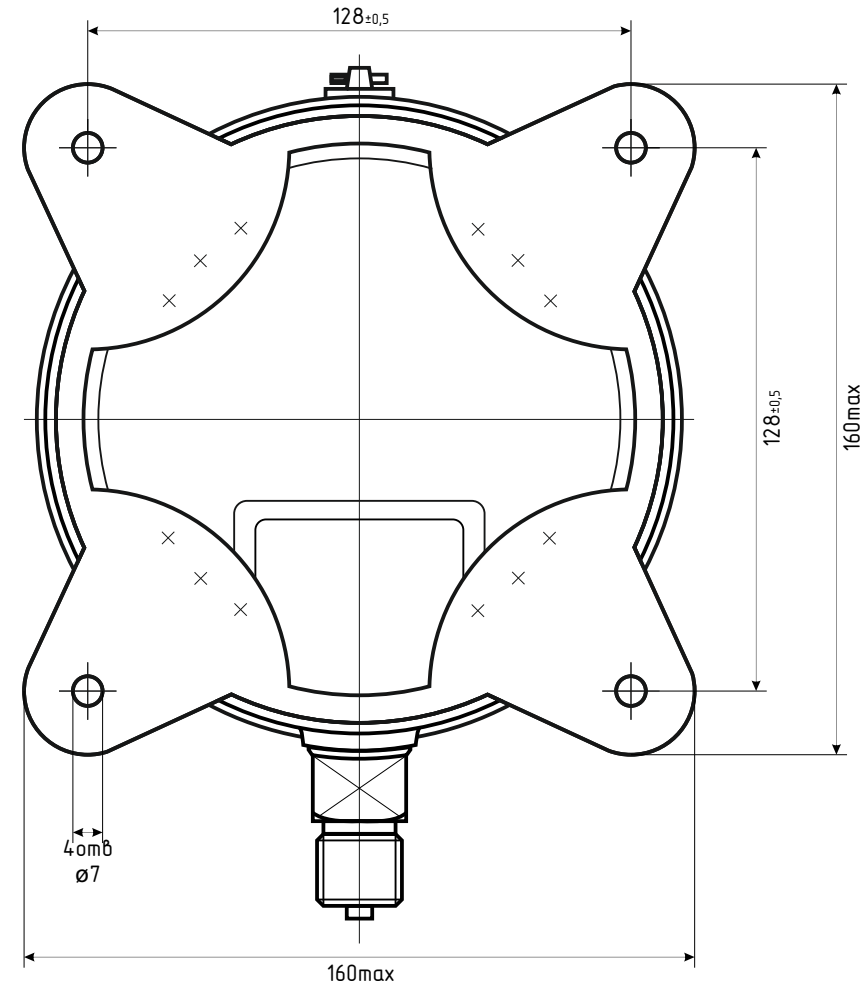

ДМ8008-Вуф Кс исп.2 d.160 SG IP65 РШ

ДМ8008-Вуф Кс исп.2 d.160 SG IP65 РШ Фл

*-Номинальный диаметр корпуса