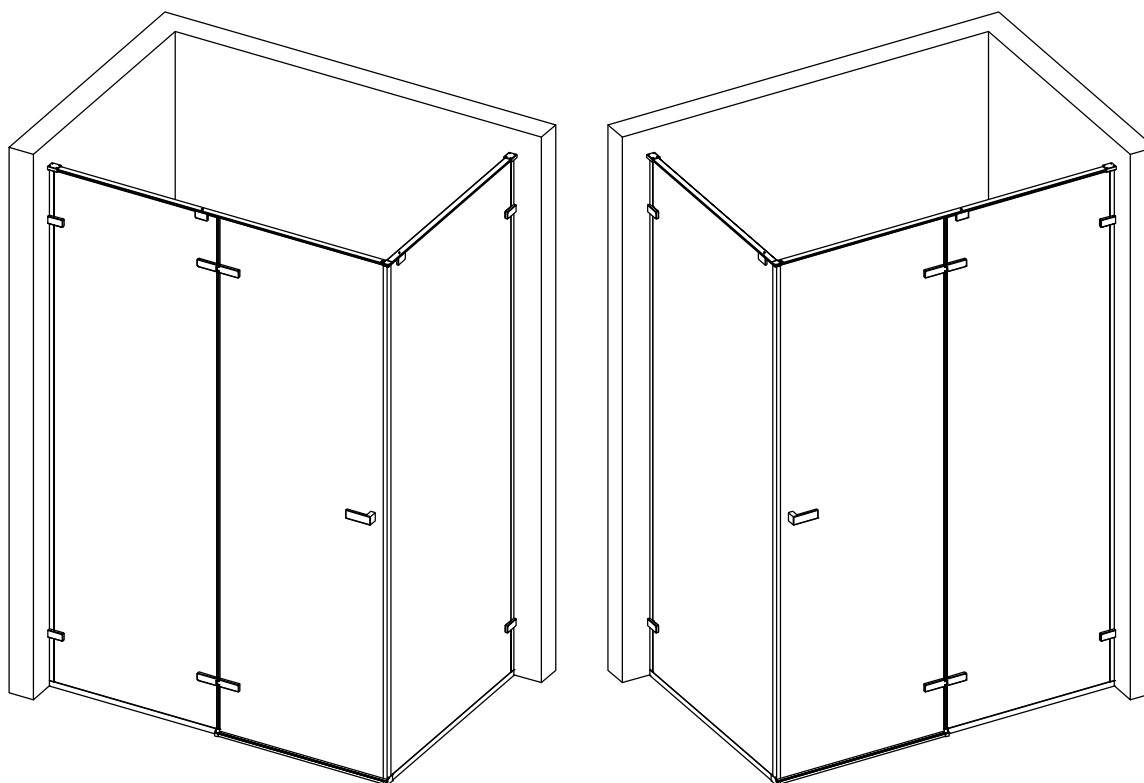

Пожалуйста, внимательно прочитайте инструкцию перед тем как начать установку изделия. Мы оставляем за собой право на любые изменения в данной модели без уведомления покупателя.