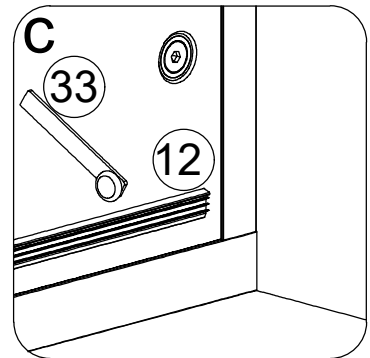

СБОРКА И МОНТАЖ

Размерность	Установочный размер, мм		Размерность	Установочный размер, мм	
	A	B		A	B
SV-030	A	B	SV-040	A	B
1000x1000	980	980	1300x900	1280	880
SV-040	A	B	1300x1000	1280	980
1000x800	980	780	1400x800	1380	780
1000x900	980	880	1400x900	1380	880
1100x800	1080	780	1400x1000	1380	980
1100x900	1080	880	1500x800	1480	780
1100x1000	1080	980	1500x900	1480	880
1200x800	1180	780	1500x1000	1480	980
1200x900	1180	880	1600x800	1580	780
1200x1000	1180	980	1600x900	1580	880
1300x800	1280	780	1600x1000	1580	980