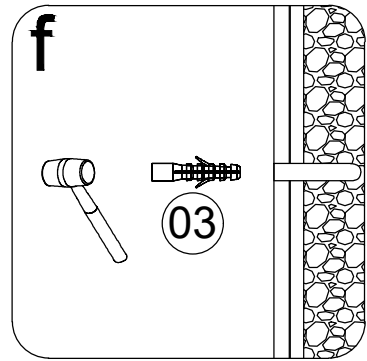

ИНДИВИДУАЛЬНАЯ ЗАЩИТА

НЕОБХОДИМЫЙ ИНСТРУМЕНТ

ДЕТАЛЬНАЯ ДИАГРАММА

Номер	Вид	Описание	Кол-во	Примечания
01			2 шт	
02			2 шт	
03		ø 6	10 шт	
04			4 шт	
05		L+	2 шт	
06		UP	1 шт	
07		ST3.9x35	4 шт	
08			1 шт	
09			1 шт	
10			1 шт	
11			4 шт	
12		L	2 шт	
13		L	1 шт	
14		DOWN	1 шт	
15		L/R	1 шт	
16			1 шт	
17			1 шт	
18		L/R	1 шт	
19		L+	1 шт	

Номер	Вид	Описание	Кол-во	Примечания
20			1 шт	
21			1 шт	
22			1 шт	
23			2 шт	
24			2 шт	
25		L	1 шт	
26			1 шт	
27		M5x5	4 шт	
28		L+	1 шт	
29			2 шт	
30			2 шт	
31		M4x8	2 шт	
32		ST3.9x35	6 шт	
33			1 шт	
34			2 шт	
35			1 шт	
36		M4	1 шт	
37		M3	1 шт	
38		M2.5	1 шт	

СБОРКА И МОНТАЖ

Размерность	Установочный размер, мм		Размерность	Установочный размер, мм	
	A	B		A	B
SV-030	A	B	SV-040	A	B
1000x1000	980	980	1300x900	1280	880
SV-040	A	B	1300x1000	1280	980
1000x800	980	780	1400x800	1380	780
1000x900	980	880	1400x900	1380	880
1100x800	1080	780	1400x1000	1380	980
1100x900	1080	880	1500x800	1480	780
1100x1000	1080	980	1500x900	1480	880
1200x800	1180	780	1500x1000	1480	980
1200x900	1180	880	1600x800	1580	780
1200x1000	1180	980	1600x900	1580	880
1300x800	1280	780	1600x1000	1580	980