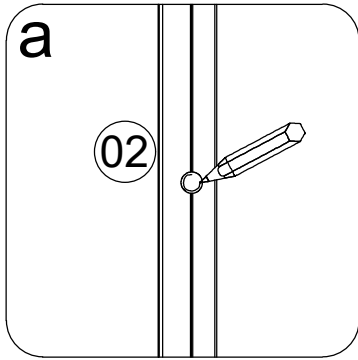

ИНДИВИДУАЛЬНАЯ ЗАЩИТА

НЕОБХОДИМЫЙ ИНСТРУМЕНТ

ДЕТАЛЬНАЯ ДИАГРАММА

Номер	Вид	Описание	Кол-во	Примечания
01			2 шт	
02			2 шт	
03		ø 6	10 шт	
04			4 шт	
05		L+	2 шт	
06		UP	1 шт	
07		ST3.9x35	4 шт	
08			1 шт	
09			1 шт	
10			1 шт	
11			4 шт	
12		L	2 шт	
13		L	1 шт	
14		DOWN	1 шт	
15		L/R	1 шт	
16			1 шт	
17			1 шт	
18		L/R	1 шт	
19		L+	1 шт	

Номер	Вид	Описание	Кол-во	Примечания
20			1 шт	
21			1 шт	
22			1 шт	
23			2 шт	
24			2 шт	
25		L	1 шт	
26			1 шт	
27		M5x5	4 шт	
28		L+	1 шт	
29			2 шт	
30			2 шт	
31		M4x8	2 шт	
32		ST3.9x35	6 шт	
33			1 шт	
34			2 шт	
35			1 шт	
36		M4	1 шт	
37		M3	1 шт	
38		M2.5	1 шт	

СБОРКА И МОНТАЖ

Размерность	Установочный размер, мм		Размерность	Установочный размер, мм	
	A	B		A	B
SV-030	A	B	SV-040	A	B
1000x1000	980	980	1300x900	1280	880
SV-040	A	B	1300x1000	1280	980
1000x800	980	780	1400x800	1380	780
1000x900	980	880	1400x900	1380	880
1100x800	1080	780	1400x1000	1380	980
1100x900	1080	880	1500x800	1480	780
1100x1000	1080	980	1500x900	1480	880
1200x800	1180	780	1500x1000	1480	980
1200x900	1180	880	1600x800	1580	780
1200x1000	1180	980	1600x900	1580	880
1300x800	1280	780	1600x1000	1580	980