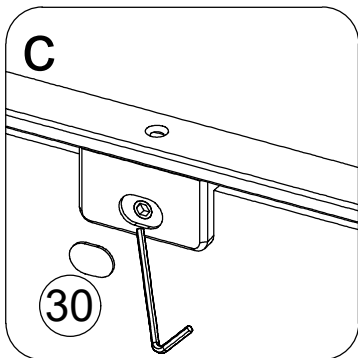

СБОРКА И МОНТАЖ

Размерность	Установочный размер, мм		Размерность	Установочный размер, мм	
	A	B		A	B
SV-030	A	B	SV-040	A	B
1000x1000	980	980	1300x900	1280	880
SV-040	A	B	1300x1000	1280	980
1000x800	980	780	1400x800	1380	780
1000x900	980	880	1400x900	1380	880
1100x800	1080	780	1400x1000	1380	980
1100x900	1080	880	1500x800	1480	780
1100x1000	1080	980	1500x900	1480	880
1200x800	1180	780	1500x1000	1480	980
1200x900	1180	880	1600x800	1580	780
1200x1000	1180	980	1600x900	1580	880
1300x800	1280	780	1600x1000	1580	980