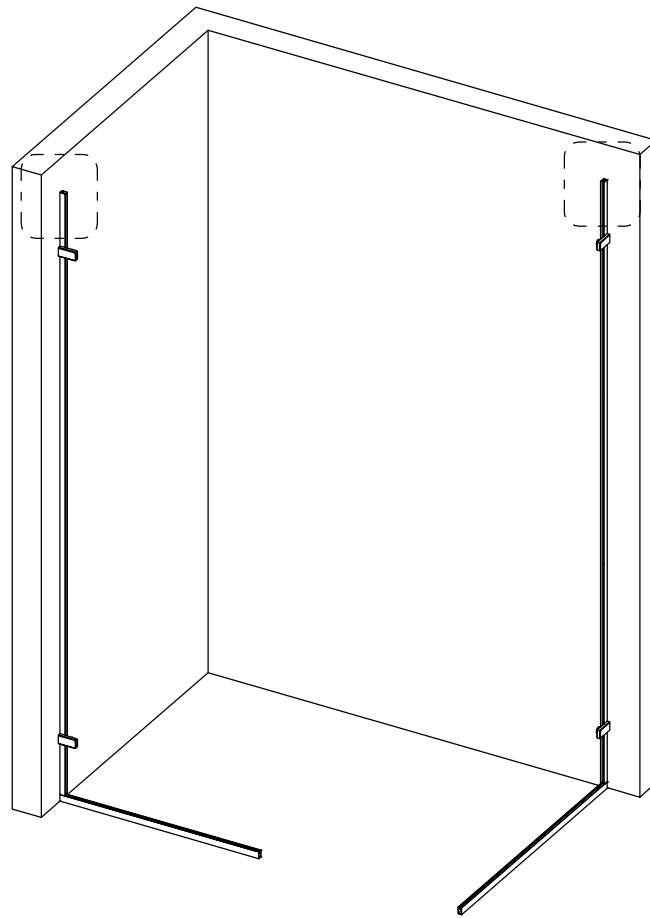

СБОРКА И МОНТАЖ

Размерность	Установочный размер, мм		Размерность	Установочный размер, мм	
	A	B		A	B
SV-030	A	B	SV-040	A	B
1000x1000	980	980	1300x900	1280	880
SV-040	A	B	1300x1000	1280	980
1000x800	980	780	1400x800	1380	780
1000x900	980	880	1400x900	1380	880
1100x800	1080	780	1400x1000	1380	980
1100x900	1080	880	1500x800	1480	780
1100x1000	1080	980	1500x900	1480	880
1200x800	1180	780	1500x1000	1480	980
1200x900	1180	880	1600x800	1580	780
1200x1000	1180	980	1600x900	1580	880
1300x800	1280	780	1600x1000	1580	980