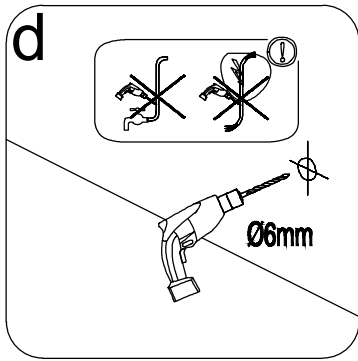

ИНДИВИДУАЛЬНАЯ ЗАЩИТА

НЕОБХОДИМЫЙ ИНСТРУМЕНТ

ДЕТАЛЬНАЯ ДИАГРАММА

Номер	Вид	Описание	Кол-во	Примечания
01			2 шт	
02			2 шт	
03		ø 6	10 шт	
04			4 шт	
05		L+	2 шт	
06		UP	1 шт	
07		ST3.9x35	4 шт	
08			1 шт	
09			1 шт	
10			1 шт	
11			4 шт	
12		L	2 шт	
13		L	1 шт	
14		DOWN	1 шт	
15		L/R	1 шт	
16			1 шт	
17			1 шт	
18		L/R	1 шт	
19		L+	1 шт	

Номер	Вид	Описание	Кол-во	Примечания
20			1 шт	
21			1 шт	
22			1 шт	
23			2 шт	
24			2 шт	
25		L	1 шт	
26			1 шт	
27		M5x5	4 шт	
28		L+	1 шт	
29			2 шт	
30			2 шт	
31		M4x8	2 шт	
32		ST3.9x35	6 шт	
33			1 шт	
34			2 шт	
35			1 шт	
36		M4	1 шт	
37		M3	1 шт	
38		M2.5	1 шт	

СБОРКА И МОНТАЖ

Размерность	Установочный размер, мм		Размерность	Установочный размер, мм	
	A	B		A	B
SV-030	A	B	SV-040	A	B
1000x1000	980	980	1300x900	1280	880
SV-040	A	B	1300x1000	1280	980
1000x800	980	780	1400x800	1380	780
1000x900	980	880	1400x900	1380	880
1100x800	1080	780	1400x1000	1380	980
1100x900	1080	880	1500x800	1480	780
1100x1000	1080	980	1500x900	1480	880
1200x800	1180	780	1500x1000	1480	980
1200x900	1180	880	1600x800	1580	780
1200x1000	1180	980	1600x900	1580	880
1300x800	1280	780	1600x1000	1580	980