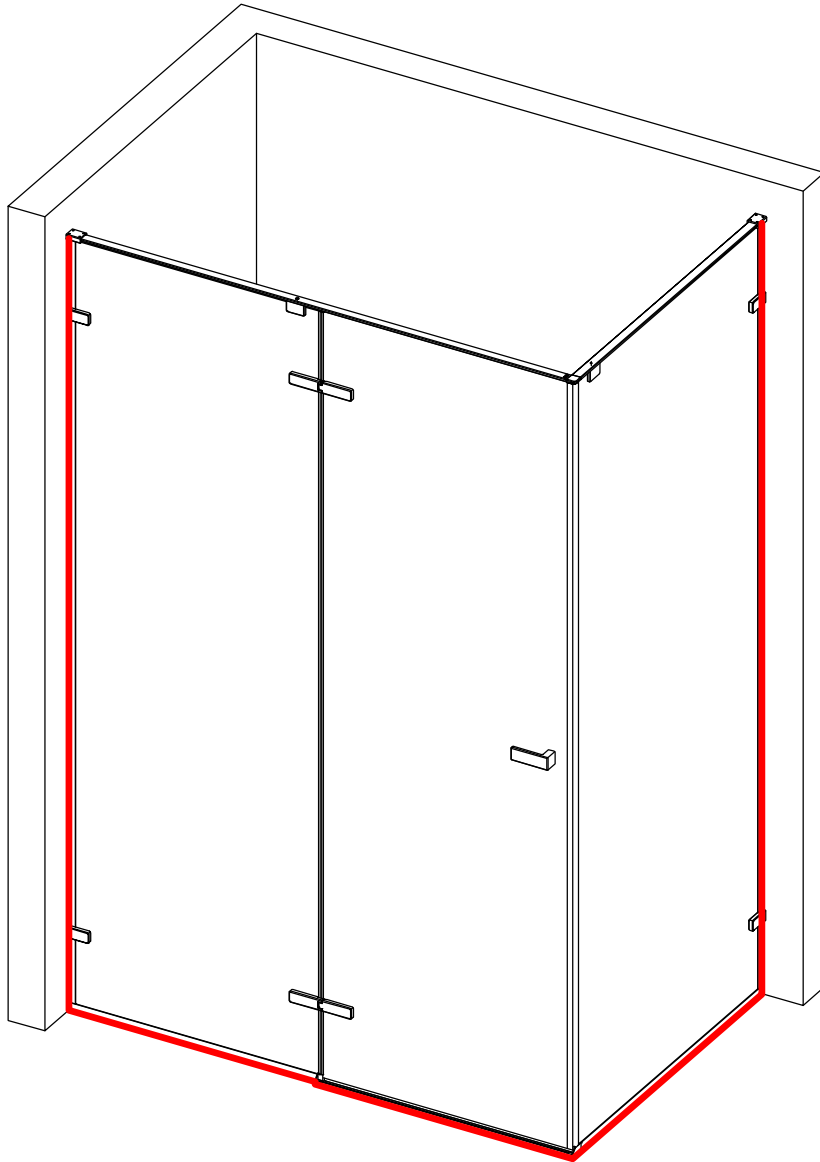

СБОРКА И МОНТАЖ

Размерность	Установочный размер, мм		Размерность	Установочный размер, мм	
	A	B		A	B
SV-030	A	B	SV-040	A	B
1000x1000	980	980	1300x900	1280	880
SV-040	A	B	1300x1000	1280	980
1000x800	980	780	1400x800	1380	780
1000x900	980	880	1400x900	1380	880
1100x800	1080	780	1400x1000	1380	980
1100x900	1080	880	1500x800	1480	780
1100x1000	1080	980	1500x900	1480	880
1200x800	1180	780	1500x1000	1480	980
1200x900	1180	880	1600x800	1580	780
1200x1000	1180	980	1600x900	1580	880
1300x800	1280	780	1600x1000	1580	980