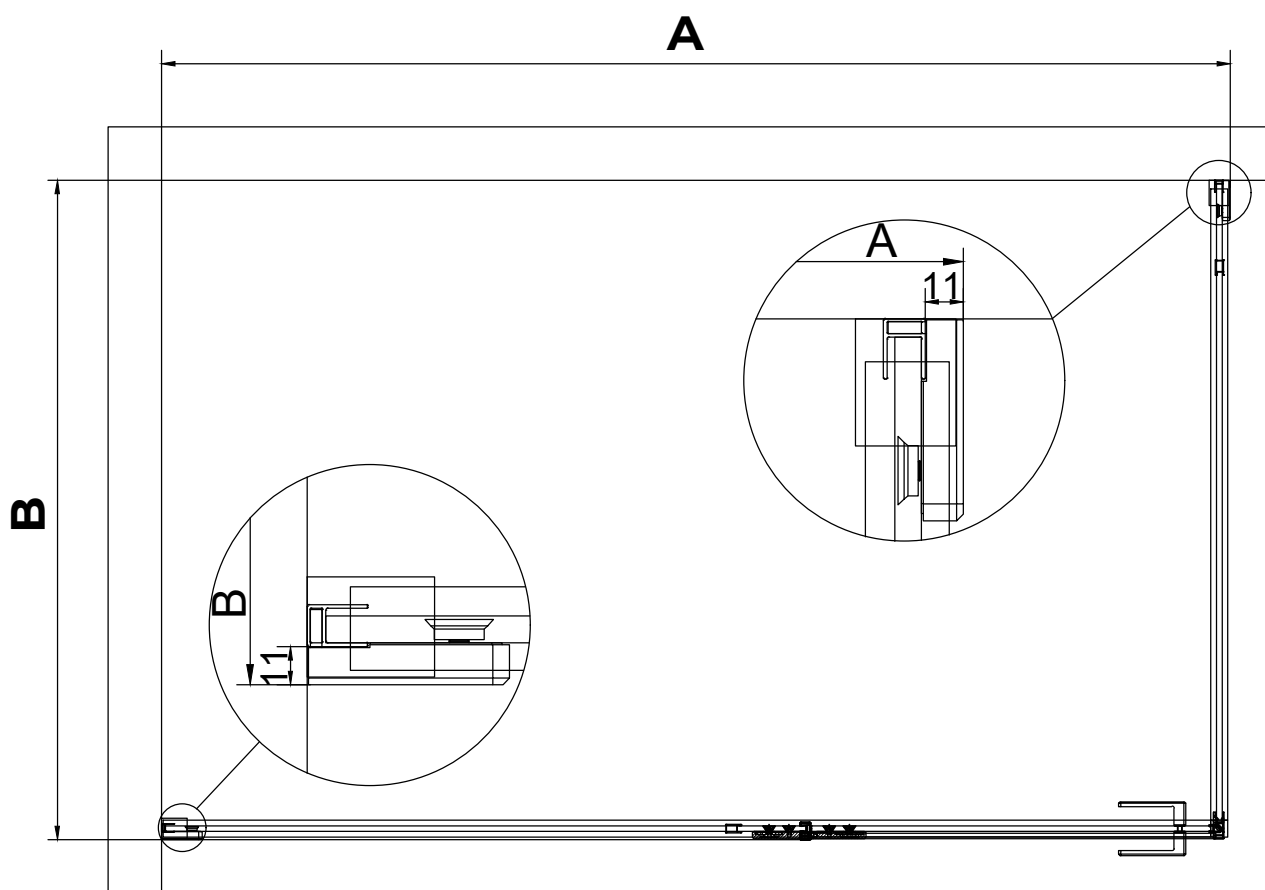

Убедитесь перед установкой изделия, что установленный поддон или ванна выровнены, устойчивы. При помощи строительного уровня убедитесь что стены ровные и не имеют завалов и отклонений, промерьте угол ниши, куда будет устанавливаться изделие, он должен быть равен 90 градусам.

Номер	Вид	Описание	Кол-во	Примечания
20			1 шт	
21			1 шт	
22			1 шт	
23			2 шт	
24			2 шт	
25		L	1 шт	
26			1 шт	
27		M5x5	4 шт	
28		L+	1 шт	
29			2 шт	
30			2 шт	
31		M4x8	2 шт	
32		ST3.9x35	6 шт	
33			1 шт	
34			2 шт	
35			1 шт	
36		M4	1 шт	
37		M3	1 шт	
38		M2.5	1 шт	

СБОРКА И МОНТАЖ

Размерность	Установочный размер, мм		Размерность	Установочный размер, мм	
	A	B		A	B
SV-030	A	B	SV-040	A	B
1000x1000	980	980	1300x900	1280	880
SV-040	A	B	1300x1000	1280	980
1000x800	980	780	1400x800	1380	780
1000x900	980	880	1400x900	1380	880
1100x800	1080	780	1400x1000	1380	980
1100x900	1080	880	1500x800	1480	780
1100x1000	1080	980	1500x900	1480	880
1200x800	1180	780	1500x1000	1480	980
1200x900	1180	880	1600x800	1580	780
1200x1000	1180	980	1600x900	1580	880
1300x800	1280	780	1600x1000	1580	980