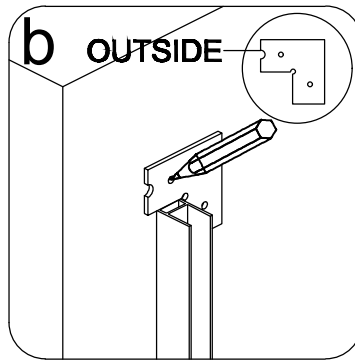

СБОРКА И МОНТАЖ

Размерность	Установочный размер, мм		Размерность	Установочный размер, мм	
	A	B		A	B
SV-030	A	B	SV-040	A	B
1000x1000	980	980	1300x900	1280	880
SV-040	A	B	1300x1000	1280	980
1000x800	980	780	1400x800	1380	780
1000x900	980	880	1400x900	1380	880
1100x800	1080	780	1400x1000	1380	980
1100x900	1080	880	1500x800	1480	780
1100x1000	1080	980	1500x900	1480	880
1200x800	1180	780	1500x1000	1480	980
1200x900	1180	880	1600x800	1580	780
1200x1000	1180	980	1600x900	1580	880
1300x800	1280	780	1600x1000	1580	980