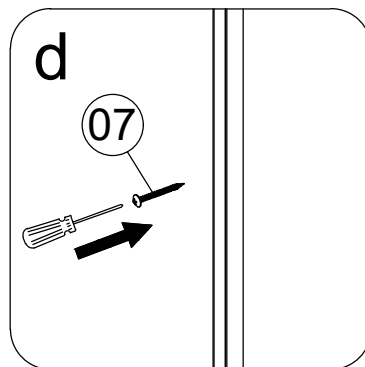

ИНДИВИДУАЛЬНАЯ ЗАЩИТА

НЕОБХОДИМЫЙ ИНСТРУМЕНТ

ДЕТАЛЬНАЯ ДИАГРАММА

Номер	Вид	Описание	Кол-во	Примечания
01			2 шт	
02			2 шт	
03		ø 6	10 шт	
04			4 шт	
05		L+	2 шт	
06		UP	1 шт	
07		ST3.9x35	4 шт	
08			1 шт	
09			1 шт	
10			1 шт	
11			4 шт	
12		L	2 шт	
13		L	1 шт	
14		DOWN	1 шт	
15		L/R	1 шт	
16			1 шт	
17			1 шт	
18		L/R	1 шт	
19		L+	1 шт	

Номер	Вид	Описание	Кол-во	Примечания
20			1 шт	
21			1 шт	
22			1 шт	
23			2 шт	
24			2 шт	
25		L	1 шт	
26			1 шт	
27		M5x5	4 шт	
28		L+	1 шт	
29			2 шт	
30			2 шт	
31		M4x8	2 шт	
32		ST3.9x35	6 шт	
33			1 шт	
34			2 шт	
35			1 шт	
36		M4	1 шт	
37		M3	1 шт	
38		M2.5	1 шт	

СБОРКА И МОНТАЖ

Размерность	Установочный размер, мм		Размерность	Установочный размер, мм	
	A	B		A	B
SV-030	A	B	SV-040	A	B
1000x1000	980	980	1300x900	1280	880
SV-040	A	B	1300x1000	1280	980
1000x800	980	780	1400x800	1380	780
1000x900	980	880	1400x900	1380	880
1100x800	1080	780	1400x1000	1380	980
1100x900	1080	880	1500x800	1480	780
1100x1000	1080	980	1500x900	1480	880
1200x800	1180	780	1500x1000	1480	980
1200x900	1180	880	1600x800	1580	780
1200x1000	1180	980	1600x900	1580	880
1300x800	1280	780	1600x1000	1580	980