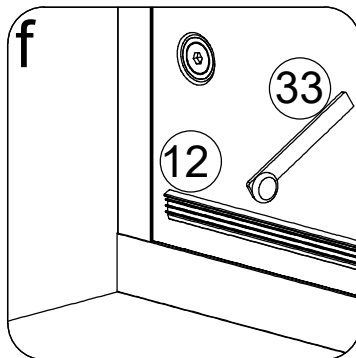

СБОРКА И МОНТАЖ

Размерность	Установочный размер, мм		Размерность	Установочный размер, мм	
	A	B		A	B
SV-030	A	B	SV-040	A	B
1000x1000	980	980	1300x900	1280	880
SV-040	A	B	1300x1000	1280	980
1000x800	980	780	1400x800	1380	780
1000x900	980	880	1400x900	1380	880
1100x800	1080	780	1400x1000	1380	980
1100x900	1080	880	1500x800	1480	780
1100x1000	1080	980	1500x900	1480	880
1200x800	1180	780	1500x1000	1480	980
1200x900	1180	880	1600x800	1580	780
1200x1000	1180	980	1600x900	1580	880
1300x800	1280	780	1600x1000	1580	980