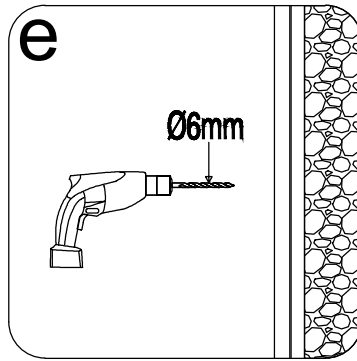

ИНДИВИДУАЛЬНАЯ ЗАЩИТА

НЕОБХОДИМЫЙ ИНСТРУМЕНТ

ДЕТАЛЬНАЯ ДИАГРАММА

Номер	Вид	Описание	Кол-во	Примечания
01			2 шт	
02			2 шт	
03		ø 6	10 шт	
04			4 шт	
05		L+	2 шт	
06		UP	1 шт	
07		ST3.9x35	4 шт	
08			1 шт	
09			1 шт	
10			1 шт	
11			4 шт	
12		L	2 шт	
13		L	1 шт	
14		DOWN	1 шт	
15		L/R	1 шт	
16			1 шт	
17			1 шт	
18		L/R	1 шт	
19		L+	1 шт	

Номер	Вид	Описание	Кол-во	Примечания
20			1 шт	
21			1 шт	
22			1 шт	
23			2 шт	
24			2 шт	
25		L	1 шт	
26			1 шт	
27		M5x5	4 шт	
28		L+	1 шт	
29			2 шт	
30			2 шт	
31		M4x8	2 шт	
32		ST3.9x35	6 шт	
33			1 шт	
34			2 шт	
35			1 шт	
36		M4	1 шт	
37		M3	1 шт	
38		M2.5	1 шт	

СБОРКА И МОНТАЖ

Размерность	Установочный размер, мм		Размерность	Установочный размер, мм	
	A	B		A	B
SV-030	A	B	SV-040	A	B
1000x1000	980	980	1300x900	1280	880
SV-040	A	B	1300x1000	1280	980
1000x800	980	780	1400x800	1380	780
1000x900	980	880	1400x900	1380	880
1100x800	1080	780	1400x1000	1380	980
1100x900	1080	880	1500x800	1480	780
1100x1000	1080	980	1500x900	1480	880
1200x800	1180	780	1500x1000	1480	980
1200x900	1180	880	1600x800	1580	780
1200x1000	1180	980	1600x900	1580	880
1300x800	1280	780	1600x1000	1580	980