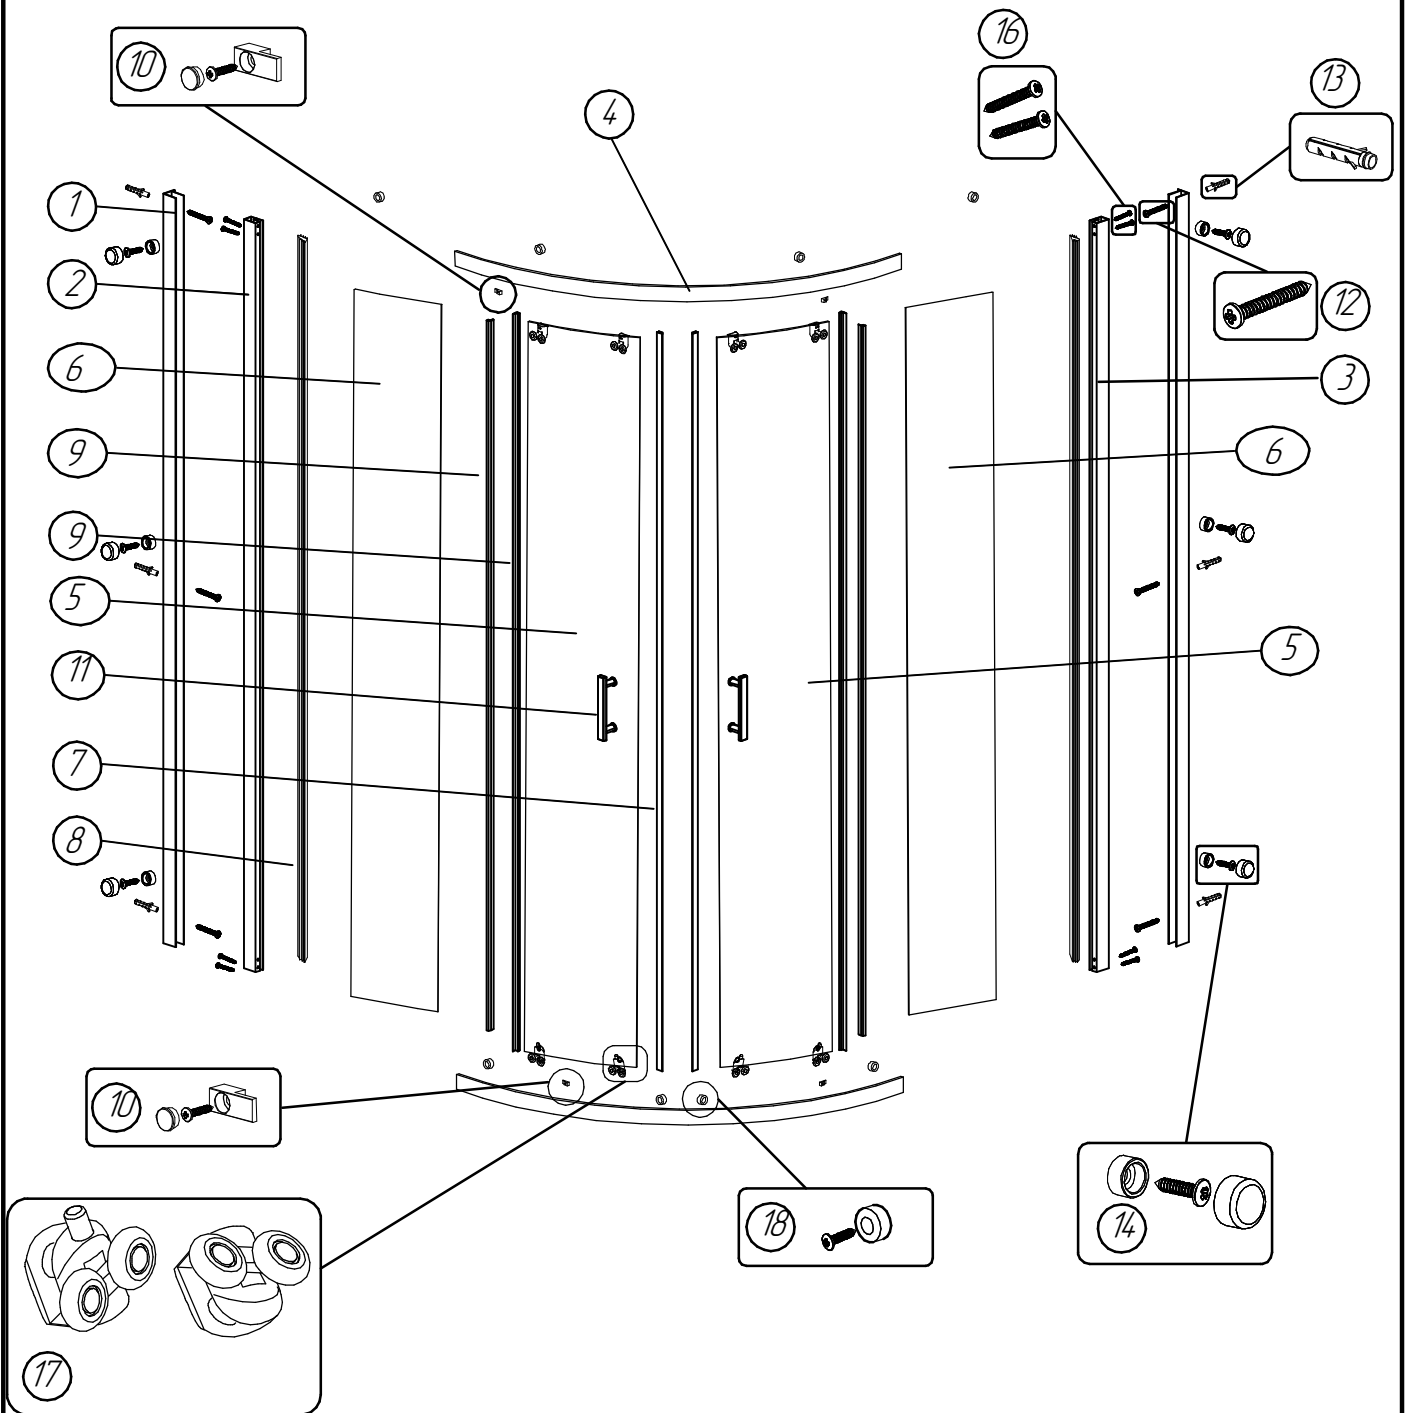

Убедитесь перед установкой изделия, что установленный поддон или ванна выровнены, устойчивы. При помощи строительного уровня убедитесь что стены ровные и не имеют завалов и отклонений, промерьте угол ниши, куда будет устанавливаться изделие, он должен быть равен 90 градусам.

Неровное основание стен и отклонение угла, могут стать результатом серьезных проблем в установке приобретенного изделия. При монтаже может потребоваться небольшая регулировка, возможно некоторые детали необходимо будет подрезать.

Убедитесь что на месте установки изделия нет мелких твердых частиц мусора. Он может повредить стекло.

При извлечении стекла из упаковки устанавливайте его на подложку из картона. Убедительно рекомендуем участие в сборке двух человек.

Так же рекомендуем вам воспользоваться нашим профессиональным сервисом по монтажу данного изделия.

Необходимый инструмент

Детальная диаграмма компонентов изделия

<p>1</p>  <p>2 шт</p>	<p>2</p>  <p>1 шт</p>	<p>3</p>  <p>1 шт</p>	<p>4</p>  <p>2 шт</p>	<p>5</p>  <p>1 шт</p>
<p>6</p>  <p>1 шт</p>	<p>7</p>  <p>1 шт</p>	<p>8</p>  <p>2 шт</p>	<p>9</p>  <p>2 шт</p>	<p>10</p>  <p>ST3,5*12 2 шт</p>
<p>11</p>  <p>1 шт</p>	<p>12</p>  <p>ST3,5*30 6 шт</p>	<p>13</p>  <p>6 шт</p>	<p>14</p>  <p>ST3,5*9,5 6 шт</p>	<p>15</p>  <p>2,5 мм 1 шт</p>
<p>16</p>  <p>ST3,5*9,5 8 шт</p>	<p>17</p>  <p>4 шт</p>	<p>18</p>  <p>ST3,5*10 2 шт</p>		