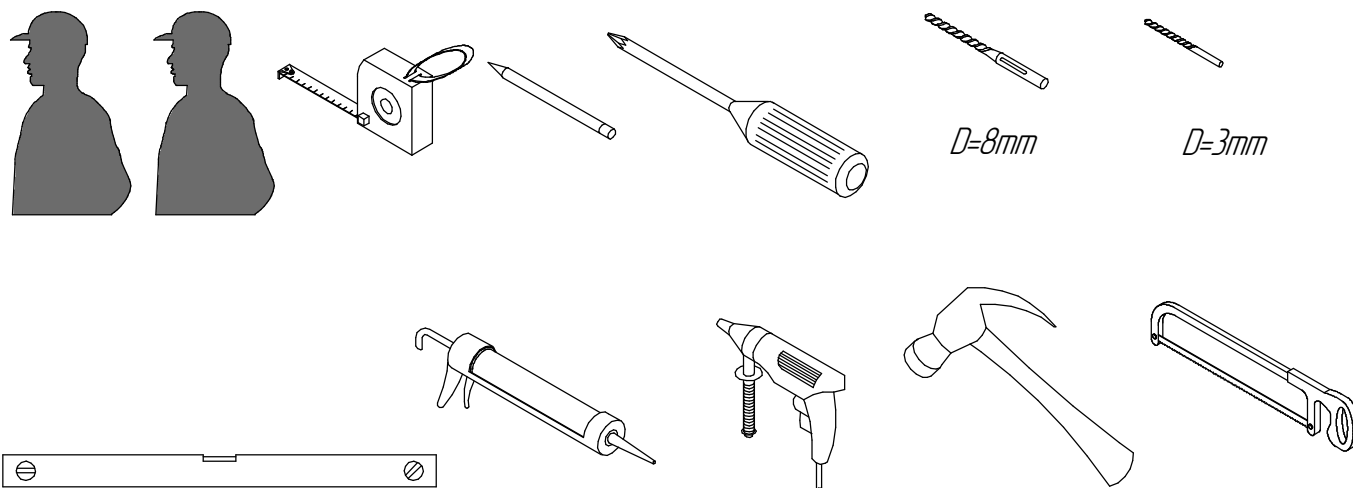

Подготовка

Вскрыв упаковку изделия, изучите вложенную документацию, проверьте наличие всех компонентов, сверяя количество по **Детальной диаграмме компонентов изделия**.

Исследуйте детали на наличие любого рода повреждений. Если ваш продукт поврежден или не укомплектован полностью, приостановите монтаж и обратитесь в сервисную службу компании RGW. www.rgw-magazin.ru

Убедитесь перед установкой изделия, что установленный поддон или ванна выровнены, устойчивы. При помощи строительного уровня убедитесь что стены ровные и не имеют завалов и отклонений, промерьте угол ниши, куда будет устанавливаться изделие, он должен быть равен 90 градусам.

Неровное основание стен и отклонение угла, могут стать результатом серьезных проблем в установке приобретенного изделия. При монтаже может потребоваться небольшая регулировка, возможно некоторые детали необходимо будет подрезать.

Убедитесь что на месте установки изделия нет мелких твердых частиц мусора. Он может повредить стекло.

При извлечении стекла из упаковки устанавливайте его на подложку из картона. Убедительно рекомендуем участие в сборке двух человек.

Так же рекомендуем вам воспользоваться нашим профессиональным сервисом по монтажу данного изделия.

Необходимый инструмент