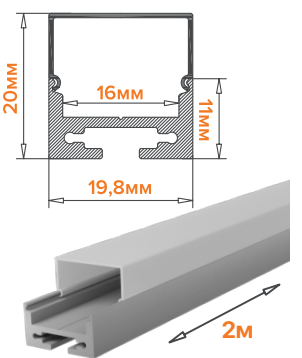

WAP-I-61/14/3000-A

Тип монтажа: встраиваемый
Цвет: серый
Профиль под шпатлевку

WAP-I-55/13/3000-A

Тип монтажа: встраиваемый
Цвет: серый
Профиль под шпатлевку

WAP-I-72/35/3000-A

Тип монтажа: встраиваемый
Цвет: серый
Профиль под шпатлевку

WAP-I-30/43/3000-A

Тип монтажа: встраиваемый/теневой
Цвет: серый
Теневой профиль для натяжных потолков без рассеивателя и заглушек

WAP-S-40/32/2000-A

Тип монтажа: накладной
Цвет: серый
Разделительный профиль для натяжных потолков