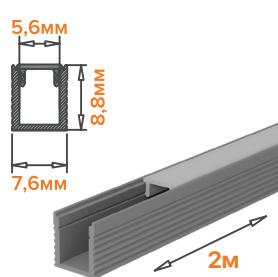

WAP-I-30/6/2000-A

Тип монтажа: встраиваемый
Цвет: серый

WAP-S-11/9/2000-A

Тип монтажа: накладной
Цвет: серый

WAP-S-11/9/2000-B

Тип монтажа: накладной
Цвет: черный

WAP-S-8/9/2000-A

Тип монтажа: накладной
Цвет: серый