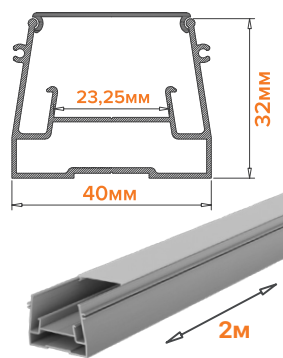

WAP-S-40/32/2000-A

Тип монтажа: накладной
Цвет: серый
Разделительный профиль для натяжных потолков