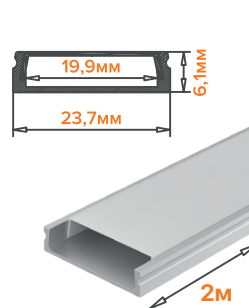

WAP-S-24/6/2000-A

Тип монтажа: накладной
Цвет: серый