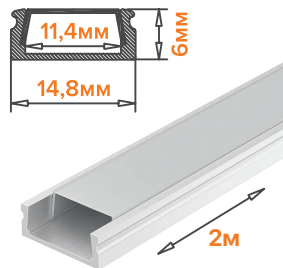

WAP-S-16/6/2000-W

Тип монтажа: накладной
Цвет: белый