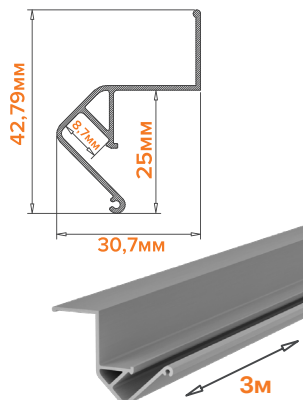

WAP-I-61/14/3000-A

Тип монтажа: встраиваемый
Цвет: серый
Профиль под шпатлевку

WAP-I-55/13/3000-A

Тип монтажа: встраиваемый
Цвет: серый
Профиль под шпатлевку

WAP-I-72/35/3000-A

Тип монтажа: встраиваемый
Цвет: серый
Профиль под шпатлевку