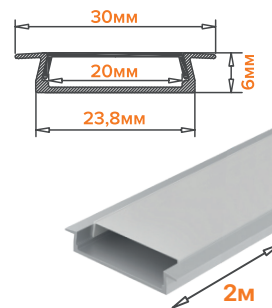

WAP-I-30/6/2000-A

Тип монтажа: встраиваемый
Цвет: серый

WAP-S-11/9/2000-A

Тип монтажа: накладной
Цвет: серый

WAP-S-11/9/2000-B

Тип монтажа: накладной
Цвет: черный

WAP-S-8/9/2000-A

Тип монтажа: накладной
Цвет: серый