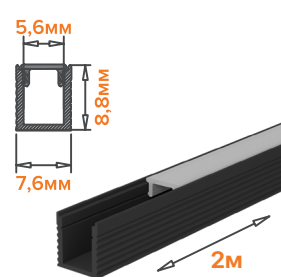

WAP-I-30/6/2000-A

Тип монтажа: встраиваемый
Цвет: серый

WAP-S-11/9/2000-A

Тип монтажа: накладной
Цвет: серый

WAP-S-11/9/2000-B

Тип монтажа: накладной
Цвет: черный

WAP-S-8/9/2000-A

Тип монтажа: накладной
Цвет: серый