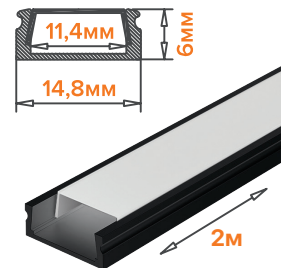

— **РАЗНООБРАЗИЕ ПРОФИЛЕЙ ПОЗВОЛЯЕТ СОЗДАТЬ ИДЕАЛЬНЫЕ ДЕКОРАТИВНЫЕ ПОДСВЕТКИ В ИНТЕРЬЕРЕ**

— **РАССЕИВАТЕЛЬ, ЗАГЛУШКИ И КРЕПЁЖ В КОМПЛЕКТЕ**

— **НАКЛАДНОЙ ИЛИ ВСТРАИВАЕМЫЙ МОНТАЖ**

— **ДЛИНА ПРОФИЛЯ 2 ИЛИ 3 МЕТРА, В ЗАВИСИМОСТИ ОТ МОДЕЛИ**

ПРОФИЛИ **WAP** ДЛЯ СВЕТОДИОДНОЙ ЛЕНТЫ

WAP-S-16/6/2000-A

Тип монтажа: накладной
Цвет: серый

WAP-S-16/6/2000-W

Тип монтажа: накладной
Цвет: белый

WAP-S-16/6/2000-B

Тип монтажа: накладной
Цвет: черный/черный рассеиватель