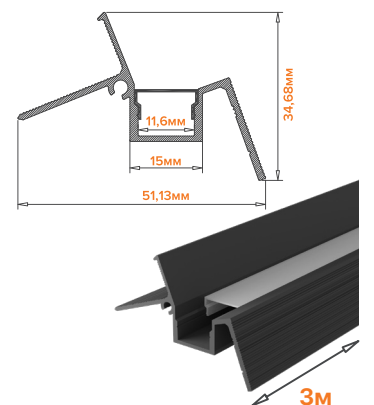

WAP-S/H-20/20/2000-A

Тип монтажа: накладной/подвесной
Цвет: серый
Совместим с подвесами WOLTA MK-2 и MK-4

WAP-S-16/7/2000-A-LITE

Тип монтажа: накладной
Цвет: серый
Толщина профиля 0,3мм

WAP-I-24/7/2000-A-LITE

Тип монтажа: накладной
Цвет: серый
Толщина профиля 0,3мм

WAP-S-15/4/2000-A

Тип монтажа: накладной/гибкий
Цвет: серый

WAP-I-51/35/3000-B

Тип монтажа: накладной
Цвет: черный
Теневой профиль для потолков из гипсокартона