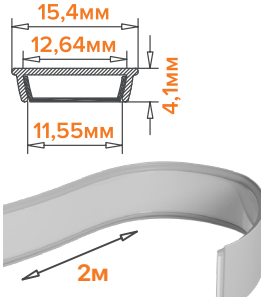

WAP-S/H-20/20/2000-A

Тип монтажа: накладной/подвесной
Цвет: серый
Совместим с подвесами WOLTA MK-2 и MK-4

WAP-S-16/7/2000-A-LITE

Тип монтажа: накладной
Цвет: серый
Толщина профиля 0,3мм

WAP-I-24/7/2000-A-LITE

Тип монтажа: накладной
Цвет: серый
Толщина профиля 0,3мм

WAP-S-15/4/2000-A

Тип монтажа: накладной/гибкий
Цвет: серый

WAP-I-51/35/3000-B

Тип монтажа: накладной
Цвет: черный
Теневой профиль для потолков из гипсокартона