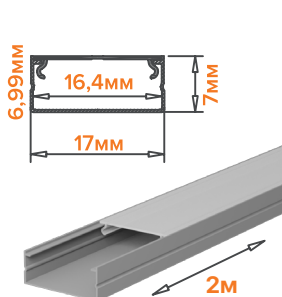

WAP-S-16/7/2000-A-LITE

Тип монтажа: накладной
Цвет: серый
Толщина профиля 0,3мм