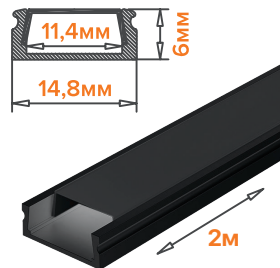

— **РАЗНООБРАЗИЕ ПРОФИЛЕЙ ПОЗВОЛЯЕТ СОЗДАТЬ ИДЕАЛЬНЫЕ ДЕКОРАТИВНЫЕ ПОДСВЕТКИ В ИНТЕРЬЕРЕ**

— **РАССЕИВАТЕЛЬ, ЗАГЛУШКИ И КРЕПЁЖ В КОМПЛЕКТЕ**

— **НАКЛАДНОЙ ИЛИ ВСТРАИВАЕМЫЙ МОНТАЖ**

— **ДЛИНА ПРОФИЛЯ 2 ИЛИ 3 МЕТРА, В ЗАВИСИМОСТИ ОТ МОДЕЛИ**

ПРОФИЛИ **WAP** ДЛЯ СВЕТОДИОДНОЙ ЛЕНТЫ

WAP-S-16/6/2000-A

Тип монтажа: накладной
Цвет: серый

WAP-S-16/6/2000-W

Тип монтажа: накладной
Цвет: белый

WAP-S-16/6/2000-B

Тип монтажа: накладной
Цвет: черный/черный рассеиватель