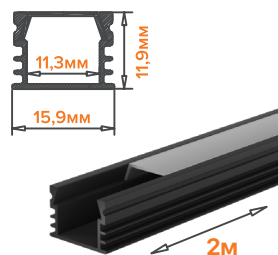

WAP-S-8/9/2000-B

Тип монтажа: накладной
Цвет: черный

WAP-S-16/12/2000-A

Тип монтажа: встраиваемый
Цвет: серый

WAP-S-16/12/2000-W

Тип монтажа: встраиваемый
Цвет: белый

WAP-S-16/12/2000-B

Тип монтажа: накладной
Цвет: черный