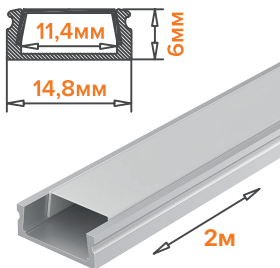

ПРОФИЛИ **WAP** ДЛЯ СВЕТОДИОДНОЙ ЛЕНТЫ

WAP-S-16/6/2000-A

Тип монтажа: накладной
Цвет: серый