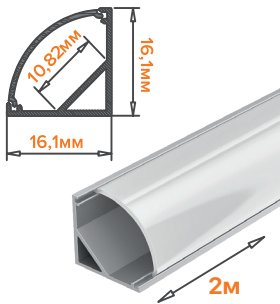

ПРОФИЛИ **WAP** ДЛЯ СВЕТОДИОДНОЙ ЛЕНТЫ

WAP-S-16/16/2000-A

Тип монтажа: накладной/угловой
Цвет: серый