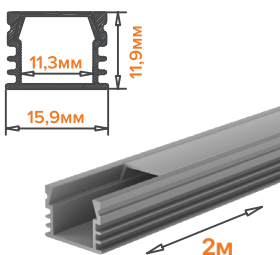

WAP-S-16/12/2000-A

Тип монтажа: встраиваемый
Цвет: серый