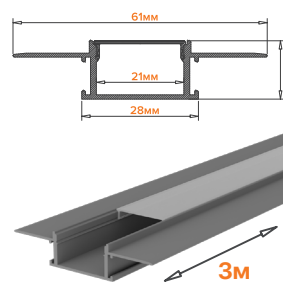

WAP-I/F-19/8/2000-A

Тип монтажа: встраиваемый/напольный
Цвет: серый

ПРОФИЛИ **WAP** ДЛЯ СВЕТОДИОДНОЙ ЛЕНТЫ

WAP-S-16/16/2000-A

Тип монтажа: накладной/угловой
Цвет: серый

WAP-S-16/16/2000-B

Тип монтажа: накладной/угловой
Цвет: черный