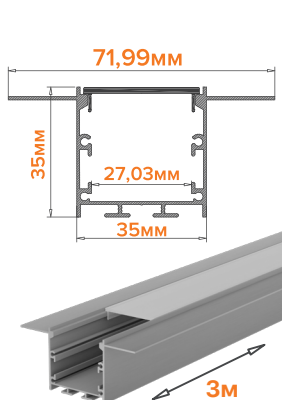

WAP-I-72/35/3000-A

Тип монтажа: встраиваемый
Цвет: серый
Профиль под шпатлевку