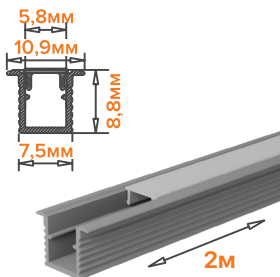

WAP-S-11/9/2000-A

Тип монтажа: накладной
Цвет: серый