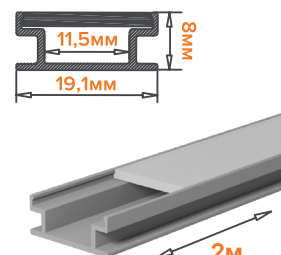

WAP-S-8/9/2000-B

Тип монтажа: накладной
Цвет: черный

WAP-S-16/12/2000-A

Тип монтажа: встраиваемый
Цвет: серый

WAP-S-16/12/2000-W

Тип монтажа: встраиваемый
Цвет: белый

WAP-S-16/12/2000-B

Тип монтажа: накладной
Цвет: черный