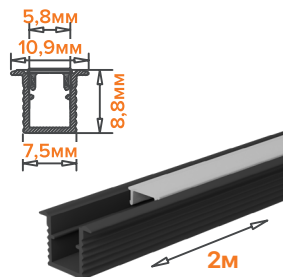

WAP-I-30/6/2000-A

Тип монтажа: встраиваемый
Цвет: серый

WAP-S-11/9/2000-A

Тип монтажа: накладной
Цвет: серый

WAP-S-11/9/2000-B

Тип монтажа: накладной
Цвет: черный

WAP-S-8/9/2000-A

Тип монтажа: накладной
Цвет: серый