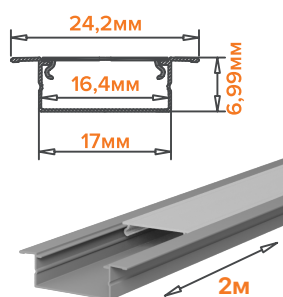

WAP-I-24/7/2000-A-LITE

Тип монтажа: накладной
Цвет: серый
Толщина профиля 0,3мм