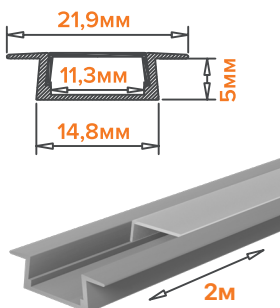

WAP-I-22/6/2000-A

Тип монтажа: встраиваемый
Цвет: серый