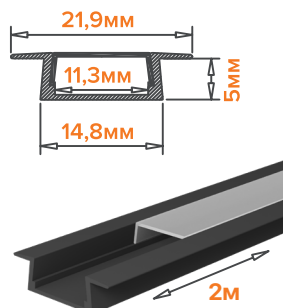

WAP-I-22/6/2000-B

Тип монтажа: встраиваемый
Цвет: черный