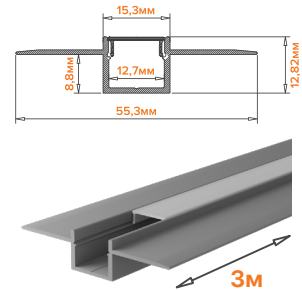

WAP-I/F-19/8/2000-A

Тип монтажа: встраиваемый/напольный
Цвет: серый

ПРОФИЛИ **WAP** ДЛЯ СВЕТОДИОДНОЙ ЛЕНТЫ

WAP-S-16/16/2000-A

Тип монтажа: накладной/угловой
Цвет: серый

WAP-S-16/16/2000-B

Тип монтажа: накладной/угловой
Цвет: черный

WAP-I-61/14/3000-A

Тип монтажа: встраиваемый
Цвет: серый
Профиль под шпатлевку

WAP-I-55/13/3000-A

Тип монтажа: встраиваемый
Цвет: серый
Профиль под шпатлевку

WAP-I-72/35/3000-A

Тип монтажа: встраиваемый
Цвет: серый
Профиль под шпатлевку