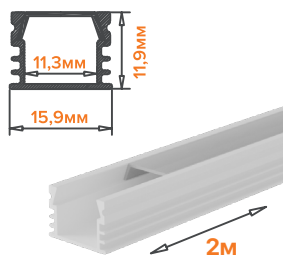

WAP-S-16/12/2000-W

Тип монтажа: встраиваемый
Цвет: белый