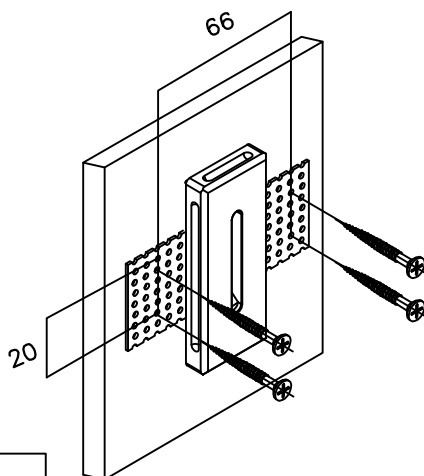

## COLLECTION HIGHTECH 7082/3WL

LED MAX:3W

врезное отверстие:  
90\*40

1

2

3

4

5

6

врезное  
отверстие:  
90\*40

7

8

ON