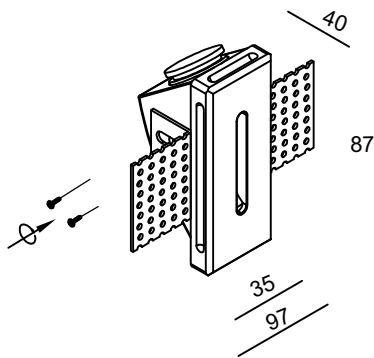

## COLLECTION HIGHTECH 7082/3WL

LED MAX:3W

врезное отверстие:  
90\*40

1

2

3

4

5

6

врезное  
отверстие:  
90\*40

7

8

ON