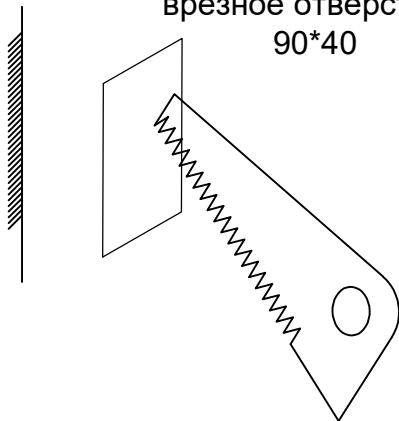

# INSTALLATION INSTRUCTION ODEON LIGHT

## COLLECTION HIGHTECH 7082/3WL

LED MAX:3W

врезное отверстие:  
90\*40

1

2

3

4

5

6

врезное  
отверстие:  
90\*40

7

8

ON