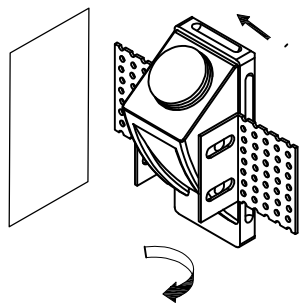

## COLLECTION HIGHTECH 7082/3WL

LED MAX:3W

врезное отверстие:  
90\*40

1

2

3

4

5

6

врезное  
отверстие:  
90\*40

7

8

ON