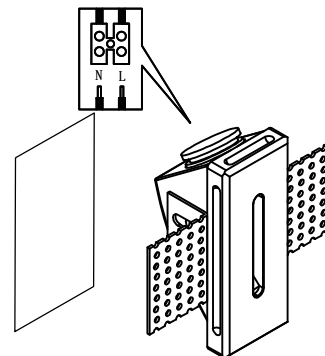

## COLLECTION HIGHTECH 7082/3WL

LED MAX:3W

врезное отверстие:  
90\*40

1

2

3

4

5

6

врезное  
отверстие:  
90\*40

7

8

ON