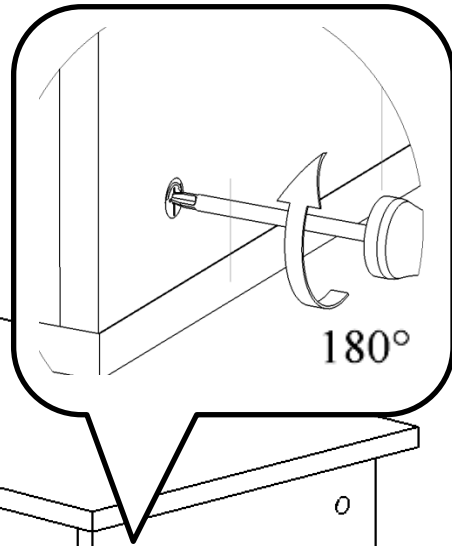

Тумбы

EB.50.00.00.N EB.50.00.27.N EB.60.00.00.N EB.60.00.27.N

EB.50.24.00.N EB.50.24.27.N EB.60.24.00.N EB.60.24.27.N

№	Наименование	кол-во
1	Стенка вертикальная левая	1 шт.
2	Стенка вертикальная правая	1 шт.
3	Стенка горизонтальная	2 шт.
4	Планка задняя	1 шт.
5	Планка передняя	1 шт.
6	Дверь	1 шт./2 шт.
7	Петля с доводчиком	2 шт./4 шт.
8	Опора мебельная	2 шт.
9	Опора задняя	2 шт.

Дюбель 8 x 50 - 2 шт.

Шуруп 4 x 70 - 2 шт.

Шуруп 4 x 16
24 шт./36 шт.

Эксцентрик - 12 шт. Винт эксцентрика - 12 шт.

Опора мебельная - 2 шт. Опора задняя - 2 шт.

Шкант -12 шт.

Петля с доводчиком - 2 шт./ 4 шт.

4

5

Шуруп
4 x 16

Петля с
ДОВОДЧИКОМ

№6

Левое открывание

Правое открывание

Две двери