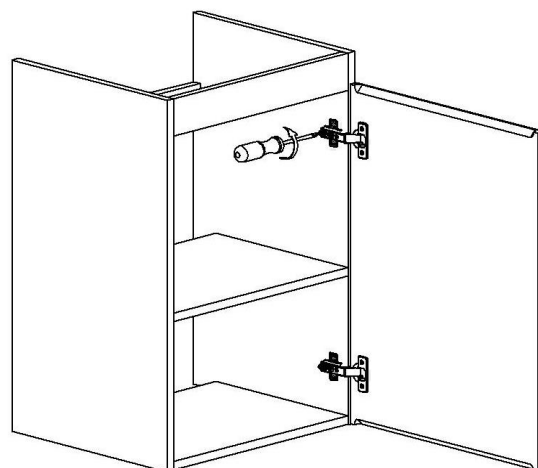

Тумбы

EB.50.00.00.N EB.50.00.27.N EB.60.00.00.N EB.60.00.27.N

EB.50.24.00.N EB.50.24.27.N EB.60.24.00.N EB.60.24.27.N

№	Наименование	кол-во
1	Стенка вертикальная левая	1 шт.
2	Стенка вертикальная правая	1 шт.
3	Стенка горизонтальная	2 шт.
4	Планка задняя	1 шт.
5	Планка передняя	1 шт.
6	Дверь	1 шт./2 шт.
7	Петля с доводчиком	2 шт./4 шт.
8	Опора мебельная	2 шт.
9	Опора задняя	2 шт.

4

5

Шуруп
4 x 16

Петля с
ДОВОДЧИКОМ

№6

Левое открывание

Правое открывание

Две двери