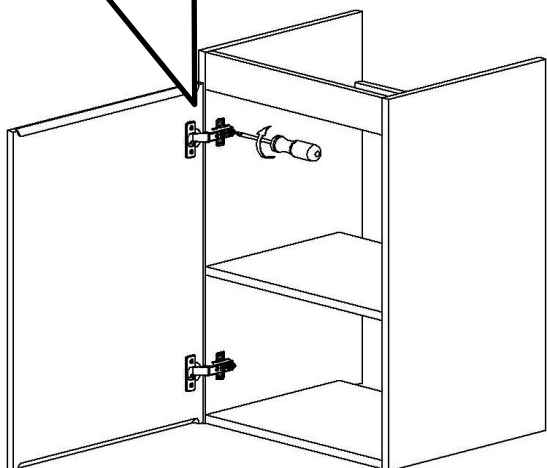

Тумбы

EB.50.00.00.N EB.50.00.27.N EB.60.00.00.N EB.60.00.27.N

EB.50.24.00.N EB.50.24.27.N EB.60.24.00.N EB.60.24.27.N

№	Наименование	кол-во
1	Стенка вертикальная левая	1 шт.
2	Стенка вертикальная правая	1 шт.
3	Стенка горизонтальная	2 шт.
4	Планка задняя	1 шт.
5	Планка передняя	1 шт.
6	Дверь	1 шт./2 шт.
7	Петля с доводчиком	2 шт./4 шт.
8	Опора мебельная	2 шт.
9	Опора задняя	2 шт.

4

5

Шуруп
4 x 16

Петля с
ДОВОДЧИКОМ

№6

Левое открывание

Правое открывание

Две двери