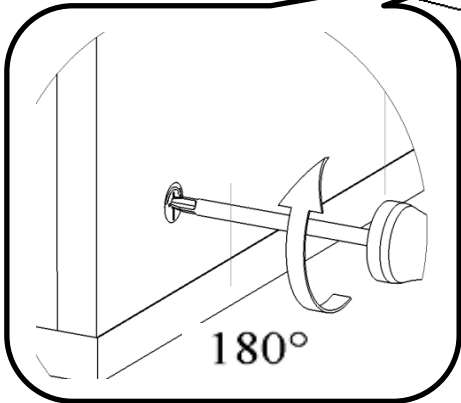

Тумбы

EB.50.00.00.N EB.50.00.27.N EB.60.00.00.N EB.60.00.27.N

EB.50.24.00.N EB.50.24.27.N EB.60.24.00.N EB.60.24.27.N

№	Наименование	кол-во
1	Стенка вертикальная левая	1 шт.
2	Стенка вертикальная правая	1 шт.
3	Стенка горизонтальная	2 шт.
4	Планка задняя	1 шт.
5	Планка передняя	1 шт.
6	Дверь	1 шт./2 шт.
7	Петля с доводчиком	2 шт./4 шт.
8	Опора мебельная	2 шт.
9	Опора задняя	2 шт.

Дюбель 8 x 50 - 2 шт.

Шуруп 4 x 70 - 2 шт.

Шуруп 4 x 16
24 шт./36 шт.

Эксцентрик - 12 шт. Винт эксцентрика - 12 шт.

Опора мебельная - 2 шт. Опора задняя - 2 шт.

Шкант -12 шт.

Петля с доводчиком - 2 шт./ 4 шт.

4

5

Шуруп
4 x 16

Петля с
ДОВОДЧИКОМ

№6

Левое открывание

Правое открывание

Две двери