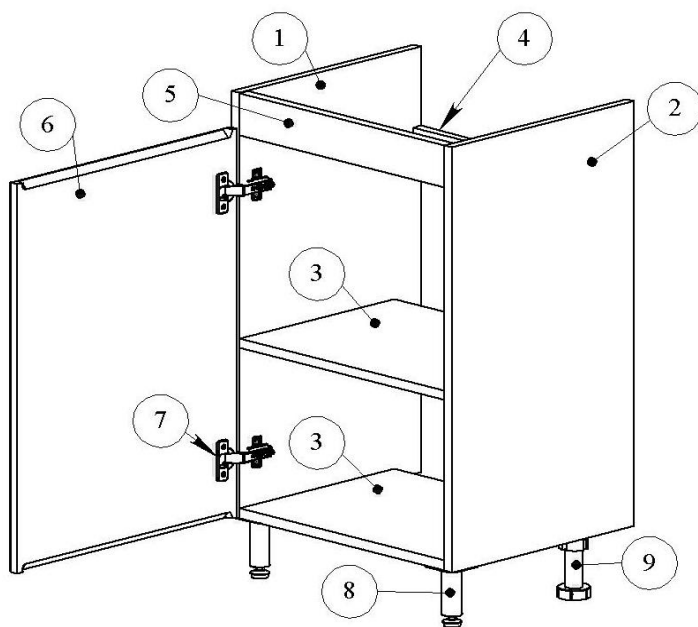

Тумбы

EB.50.00.00.N EB.50.00.27.N EB.60.00.00.N EB.60.00.27.N

EB.50.24.00.N EB.50.24.27.N EB.60.24.00.N EB.60.24.27.N

№	Наименование	кол-во
1	Стенка вертикальная левая	1 шт.
2	Стенка вертикальная правая	1 шт.
3	Стенка горизонтальная	2 шт.
4	Планка задняя	1 шт.
5	Планка передняя	1 шт.
6	Дверь	1 шт./2 шт.
7	Петля с доводчиком	2 шт./4 шт.
8	Опора мебельная	2 шт.
9	Опора задняя	2 шт.

Дюбель 8 x 50 - 2 шт.

Шуруп 4 x 70 - 2 шт.

Шуруп 4 x 16
24 шт./36 шт.

Эксцентрик - 12 шт. Винт эксцентрика - 12 шт.

Опора мебельная - 2 шт. Опора задняя - 2 шт.

Шкант -12 шт.

Петля с доводчиком - 2 шт./ 4 шт.

4

5

Шуруп
4 x 16

Петля с
ДОВОДЧИКОМ

№6

Левое открывание

Правое открывание

Две двери