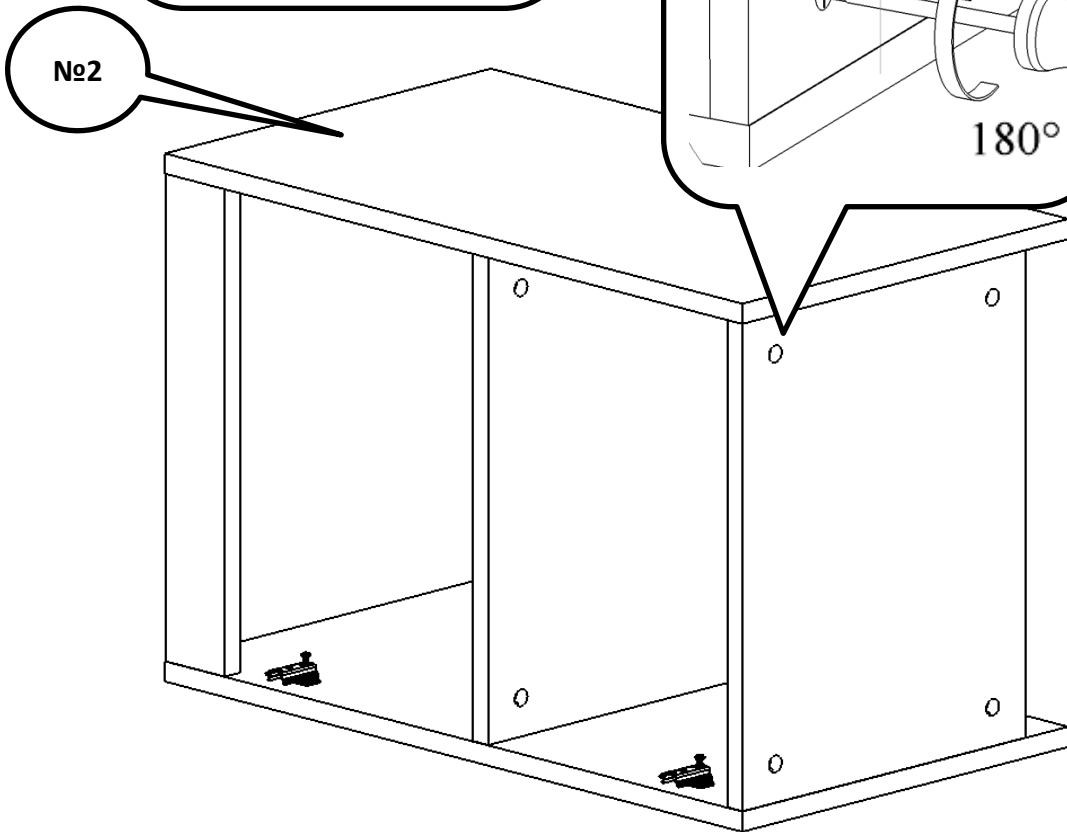

Дюбель 8 x 50 - 2 шт.

Шуруп 4 x 70 - 2 шт.

Шуруп 4 x 16
24 шт./36 шт.

Эксцентрик - 12 шт. Винт эксцентрика - 12 шт.

Опора мебельная - 2 шт. Опора задняя - 2 шт.

Шкант -12 шт.

Петля с доводчиком - 2 шт./ 4 шт.

4

5

Шуруп
4 x 16

Петля с
ДОВОДЧИКОМ

№6

Левое открывание

Правое открывание

Две двери