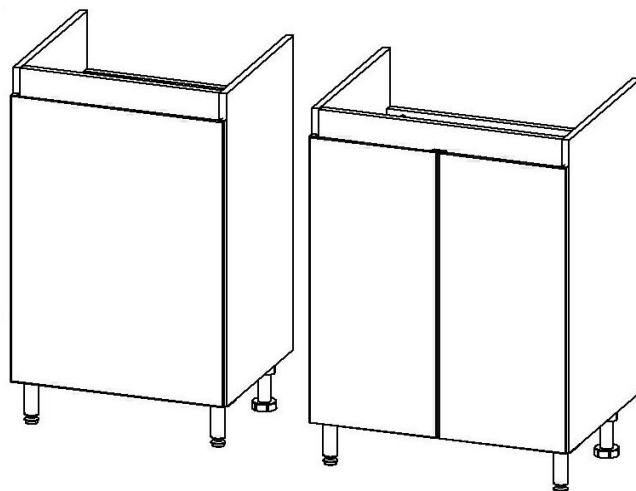

Тумбы

EB.50.00.00.N EB.50.00.27.N EB.60.00.00.N EB.60.00.27.N

EB.50.24.00.N EB.50.24.27.N EB.60.24.00.N EB.60.24.27.N

№	Наименование	кол-во
1	Стенка вертикальная левая	1 шт.
2	Стенка вертикальная правая	1 шт.
3	Стенка горизонтальная	2 шт.
4	Планка задняя	1 шт.
5	Планка передняя	1 шт.
6	Дверь	1 шт./2 шт.
7	Петля с доводчиком	2 шт./4 шт.
8	Опора мебельная	2 шт.
9	Опора задняя	2 шт.

Дюбель 8 x 50 - 2 шт.

Шуруп 4 x 70 - 2 шт.

Шуруп 4 x 16
24 шт./36 шт.

Эксцентрик - 12 шт. Винт эксцентрика - 12 шт.

Опора мебельная - 2 шт. Опора задняя - 2 шт.

Шкант -12 шт.

Петля с доводчиком - 2 шт./ 4 шт.

4

5

Шуруп
4 x 16

Петля с
ДОВОДЧИКОМ

№6

Левое открывание

Правое открывание

Две двери