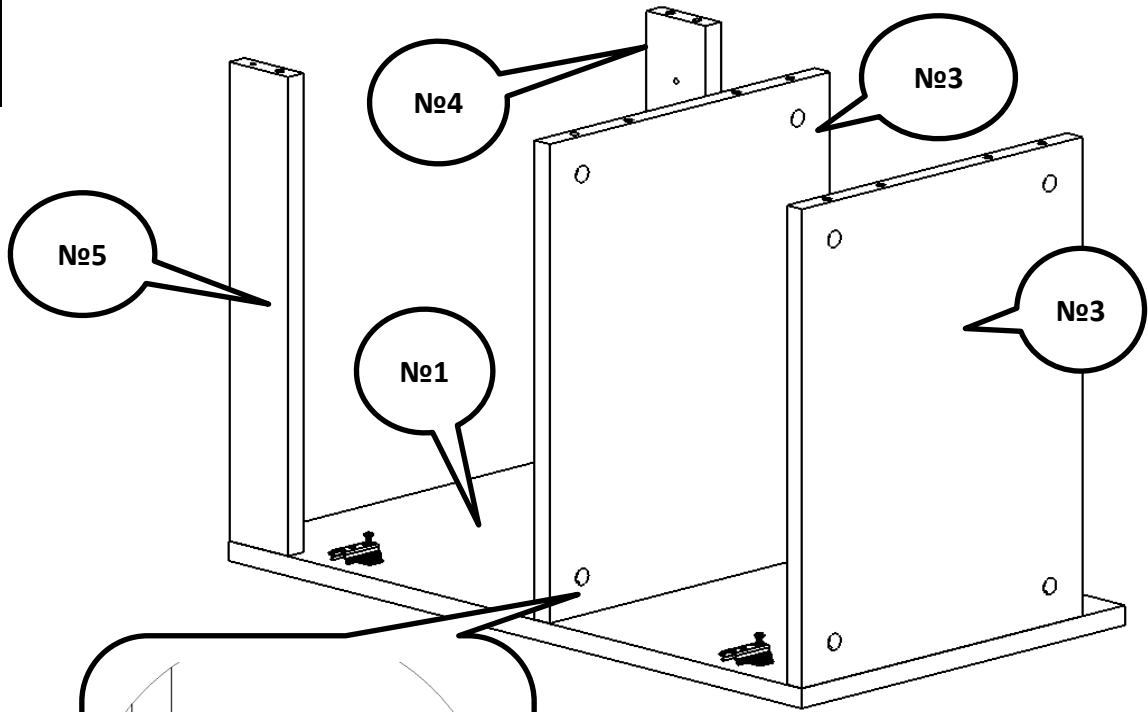

Дюбель 8 x 50 - 2 шт.

Шуруп 4 x 70 - 2 шт.

Шуруп 4 x 16
24 шт./36 шт.

Эксцентрик - 12 шт. Винт эксцентрика - 12 шт.

Опора мебельная - 2 шт. Опора задняя - 2 шт.

Шкант -12 шт.

Петля с доводчиком - 2 шт./ 4 шт.

4

5

Шуруп
4 x 16

Петля с
ДОВОДЧИКОМ

№6

Левое открывание

Правое открывание

Две двери