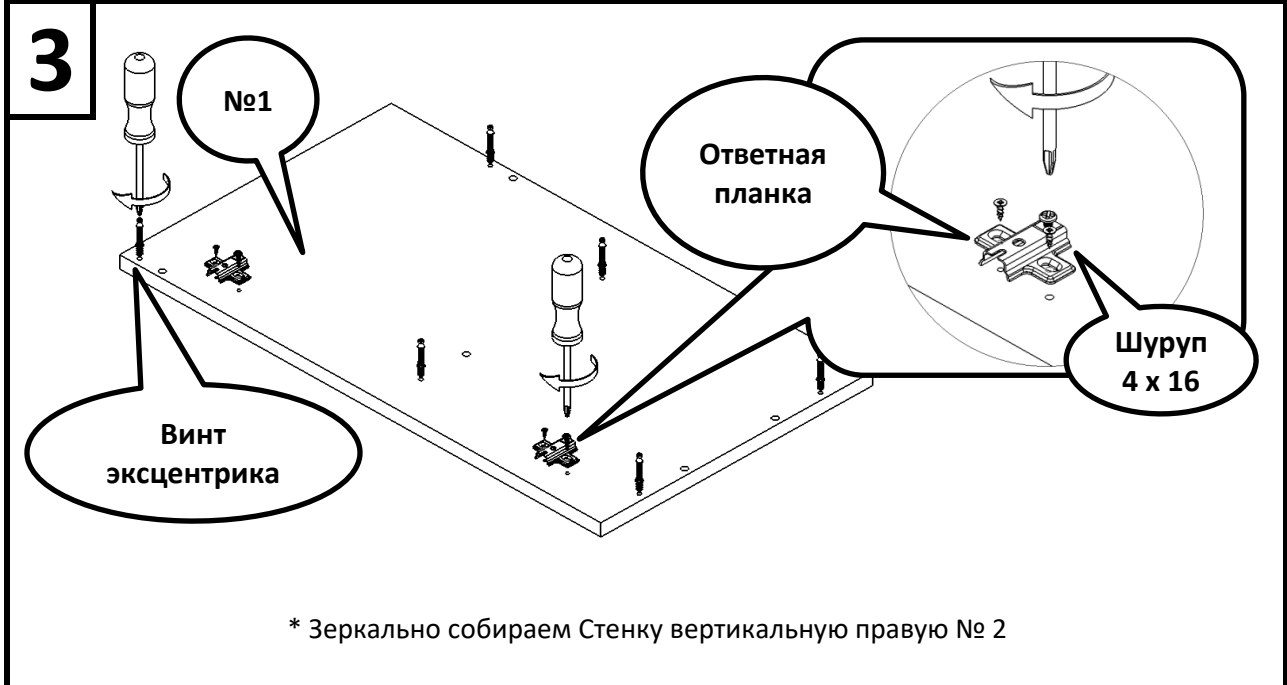

Дюбель 8 x 50 - 2 шт.

Шуруп 4 x 70 - 2 шт.

Шуруп 4 x 16
24 шт./36 шт.

Эксцентрик - 12 шт. Винт эксцентрика - 12 шт.

Опора мебельная - 2 шт. Опора задняя - 2 шт.

Шкант -12 шт.

Петля с доводчиком - 2 шт./ 4 шт.

4

5

Шуруп
4 x 16

Петля с
ДОВОДЧИКОМ

№6

Левое открывание

Правое открывание

Две двери