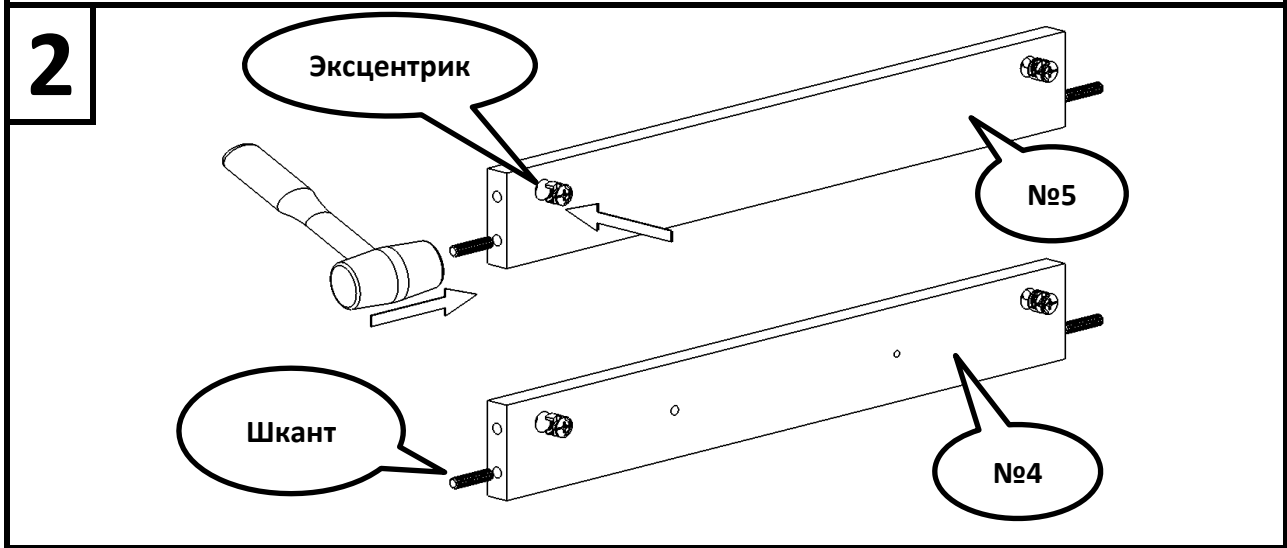

Дюбель 8 x 50 - 2 шт.

Шуруп 4 x 70 - 2 шт.

Шуруп 4 x 16
24 шт./36 шт.

Эксцентрик - 12 шт. Винт эксцентрика - 12 шт.

Опора мебельная - 2 шт. Опора задняя - 2 шт.

Шкант -12 шт.

Петля с доводчиком - 2 шт./ 4 шт.

4

5

Шуруп
4 x 16

Петля с
ДОВОДЧИКОМ

№6

Левое открывание

Правое открывание

Две двери