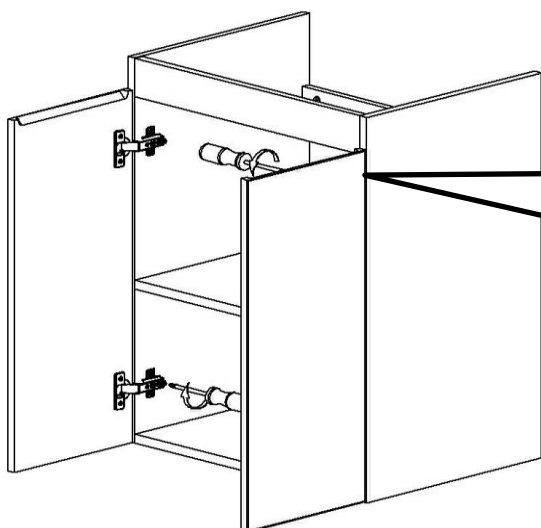

Тумбы

EB.50.00.00.N EB.50.00.27.N EB.60.00.00.N EB.60.00.27.N

EB.50.24.00.N EB.50.24.27.N EB.60.24.00.N EB.60.24.27.N

№	Наименование	кол-во
1	Стенка вертикальная левая	1 шт.
2	Стенка вертикальная правая	1 шт.
3	Стенка горизонтальная	2 шт.
4	Планка задняя	1 шт.
5	Планка передняя	1 шт.
6	Дверь	1 шт./2 шт.
7	Петля с доводчиком	2 шт./4 шт.
8	Опора мебельная	2 шт.
9	Опора задняя	2 шт.

4

5

Шуруп
4 x 16

Петля с
ДОВОДЧИКОМ

№6

Левое открывание

Правое открывание

Две двери