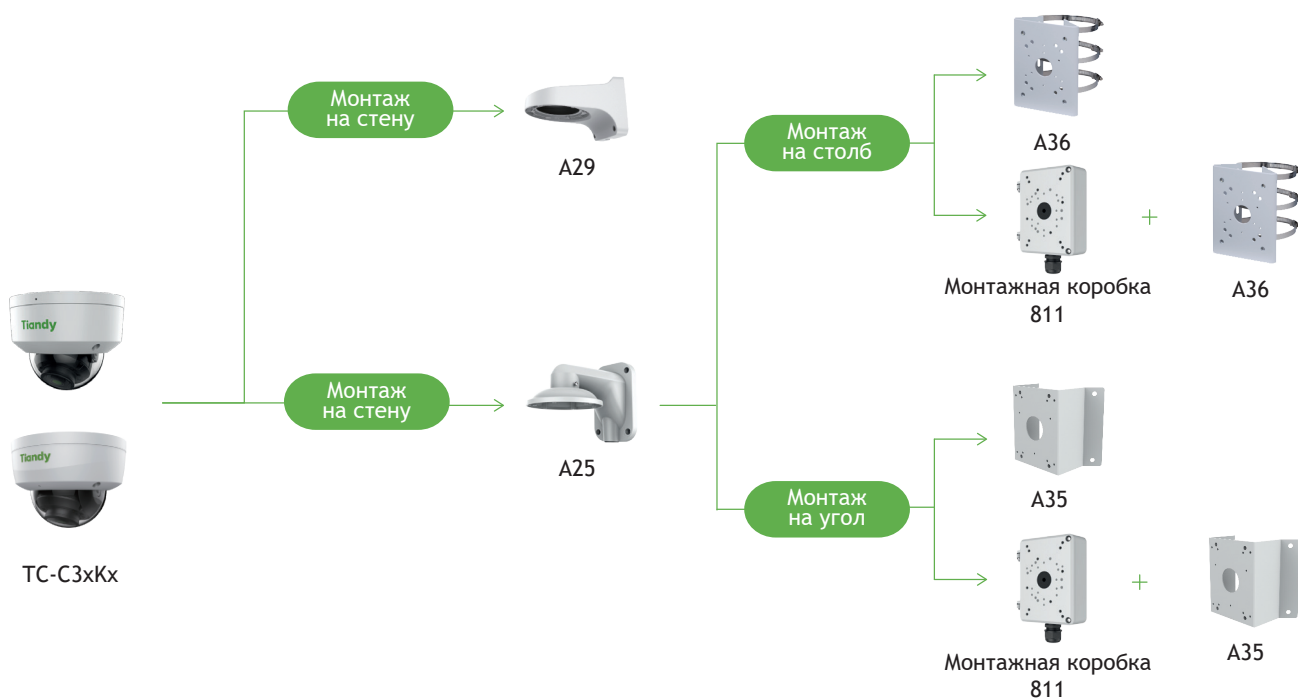

Аксессуары

Модели для заказа

1D.20010.020481

TC-C32KN SPEC:I3/E/Y/C/2.8mm/V4.3

Комплектация

Камера - 1шт
Ключ TORX - 1шт
Монтажная наклейка - 1шт
Саморез с дюбелем - 3шт
Колпачок влагозащитный для RJ45 - 1шт
Руководство по установке - 1шт