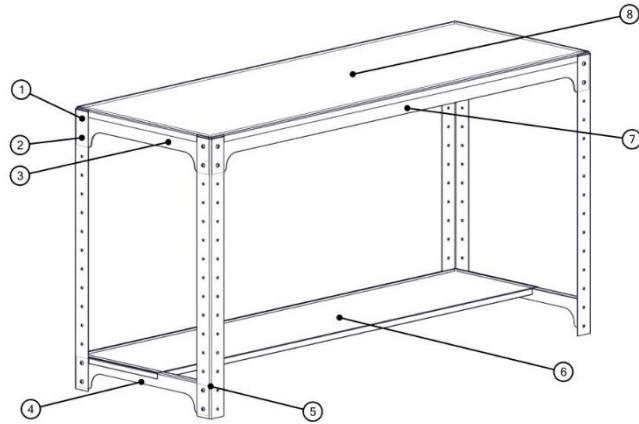

## Стол серии КГГ

### Руководство по сборке

1.

2.

Позиция	Наименование	Количество
1*	Гайка	28
2*	Болт	28
3	Траверса короткая верхняя	2
4*	Траверса короткая нижняя	2
5	Стойка угловая	4
6*	Полка нижняя	1
7	Траверса длинная верхняя	2
8	Полка верхняя	1
9*	Траверса длинная нижняя	1

\*- **ВНИМАНИЕ!** В руководстве указан пример сборки стола с 1-й нижней полкой, для модели с 2-мя нижними полками данные о количестве деталей будут отличаться!

3.

4.

5.