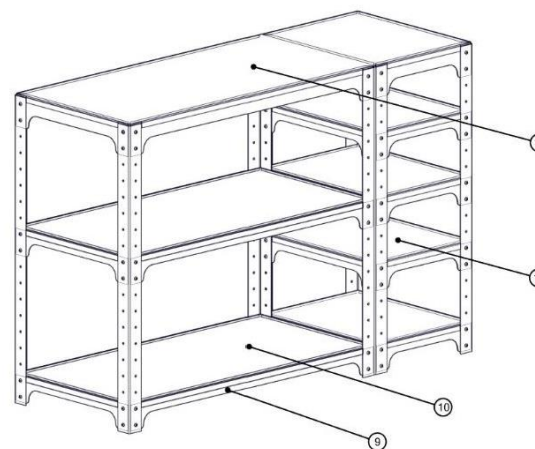

**Верстак серии КТТ**  
**Руководство по сборке**

1.

2.

Позиция	Наименование	Количество
1	Гайка	112
2	Болт	112
3	Траверса короткая верхняя	4
4	Траверса короткая нижняя	12
5	Стойка угловая	8/6*
5*	Стойка угловая длинная	2*
6	Траверса полок верхняя	2
7	Траверса полок нижняя	8
8	Траверса длинная верхняя	2
9	Траверса длинная нижняя	4
10	Полка	2
11	Полка боковая	4
12	Полка-столешница	1
13*	Перфопанель	1

\*- Детали для комплектации с перфопанелью.

3.

4.

5.

6.

7.

8.

9.