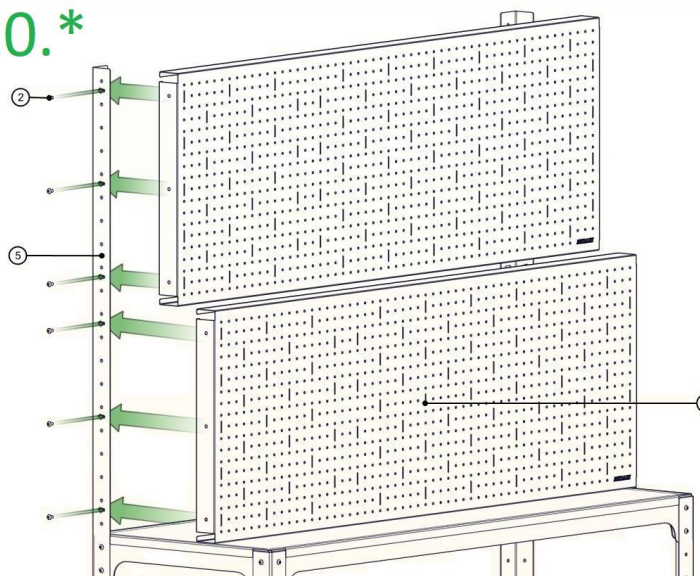

**Верстак серии КТТ**  
**Руководство по сборке**

1.

2.

Позиция	Наименование	Количество
1	Гайка	112
2	Болт	112
3	Траверса короткая верхняя	4
4	Траверса короткая нижняя	12
5	Стойка угловая	8/6*
5*	Стойка угловая длинная	2*
6	Траверса полок верхняя	2
7	Траверса полок нижняя	8
8	Траверса длинная верхняя	2
9	Траверса длинная нижняя	4
10	Полка	2
11	Полка боковая	4
12	Полка-столешница	1
13*	Перфопанель	1

\*- Детали для комплектации с перфопанелью.

3.

4.

5.

6.

7.

8.

9.

10.\*

\*-Для моделей с 2-мя перфопанелями