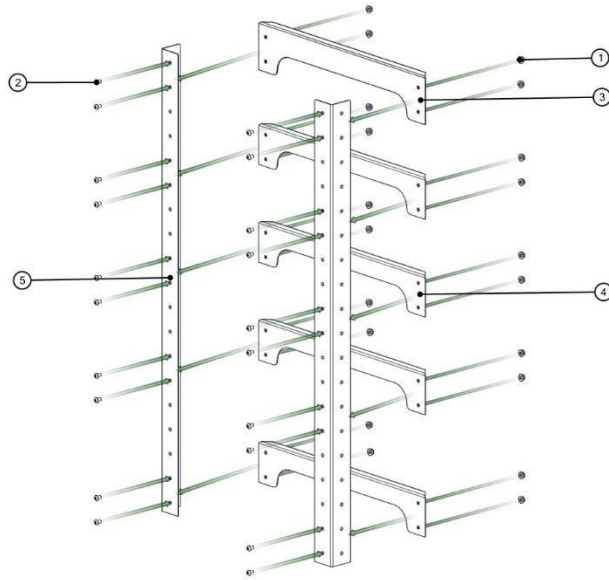

**Верстак серии КТТ**  
**Руководство по сборке**

1.

2.

Позиция	Наименование	Количество
1	Гайка	112
2	Болт	112
3	Траверса короткая верхняя	4
4	Траверса короткая нижняя	12
5	Стойка угловая	8/6*
5*	Стойка угловая длинная	2*
6	Траверса полок верхняя	2
7	Траверса полок нижняя	8
8	Траверса длинная верхняя	2
9	Траверса длинная нижняя	4
10	Полка	2
11	Полка боковая	4
12	Полка-столешница	1
13*	Перфопанель	1

\*- Детали для комплектации с перфопанелью.

3.

4.

5.

6.

7.

8.

9.

10.\*

\*-Для моделей с 2-мя перфопанелями