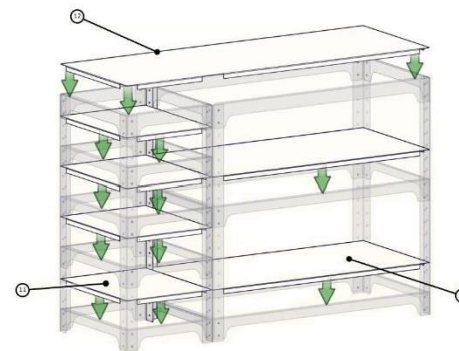

**Верстак серии КТТ**  
**Руководство по сборке**

1.

2.

Позиция	Наименование	Количество
1	Гайка	112
2	Болт	112
3	Траверса короткая верхняя	4
4	Траверса короткая нижняя	12
5	Стойка угловая	8/6*
5*	Стойка угловая длинная	2*
6	Траверса полок верхняя	2
7	Траверса полок нижняя	8
8	Траверса длинная верхняя	2
9	Траверса длинная нижняя	4
10	Полка	2
11	Полка боковая	4
12	Полка-столешница	1
13*	Перфопанель	1

\*- Детали для комплектации с перфопанелью.

3.

4.

5.

6.

7.

8.

9.