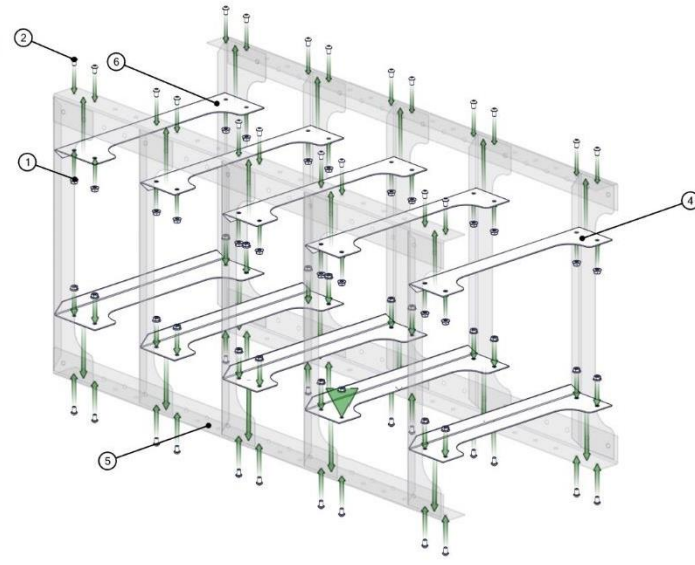

**Верстак серии КТТ**  
**Руководство по сборке**

1.

2.

Позиция	Наименование	Количество
1	Гайка	112
2	Болт	112
3	Траверса короткая верхняя	4
4	Траверса короткая нижняя	12
5	Стойка угловая	8/6*
5*	Стойка угловая длинная	2*
6	Траверса полок верхняя	2
7	Траверса полок нижняя	8
8	Траверса длинная верхняя	2
9	Траверса длинная нижняя	4
10	Полка	2
11	Полка боковая	4
12	Полка-столешница	1
13*	Перфопанель	1

\*- Детали для комплектации с перфопанелью.

3.

4.

5.

6.

7.

8.

9.

10.\*

\*-Для моделей с 2-мя перфопанелями