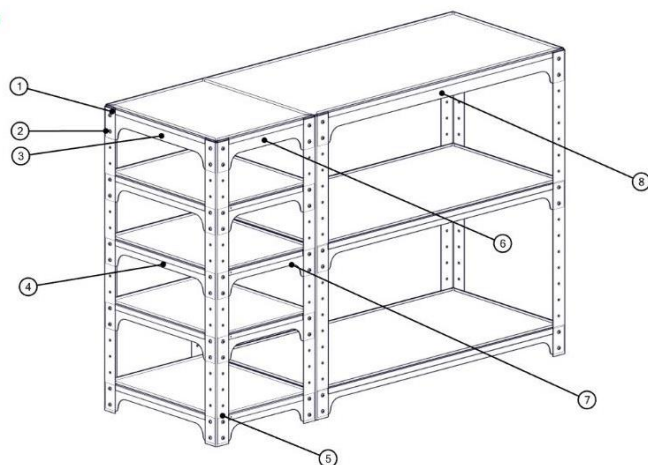

**Верстак серии КТТ**  
**Руководство по сборке**

1.

2.

Позиция	Наименование	Количество
1	Гайка	112
2	Болт	112
3	Траверса короткая верхняя	4
4	Траверса короткая нижняя	12
5	Стойка угловая	8/6*
5*	Стойка угловая длинная	2*
6	Траверса полок верхняя	2
7	Траверса полок нижняя	8
8	Траверса длинная верхняя	2
9	Траверса длинная нижняя	4
10	Полка	2
11	Полка боковая	4
12	Полка-столешница	1
13*	Перфопанель	1

\*- Детали для комплектации с перфопанелью.

3.

4.

5.

6.

7.

8.

9.