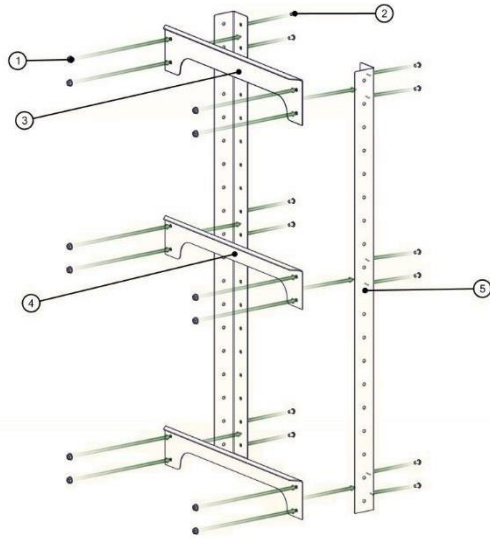

**Верстак серии КТТ**  
**Руководство по сборке**

1.

2.

Позиция	Наименование	Количество
1	Гайка	112
2	Болт	112
3	Траверса короткая верхняя	4
4	Траверса короткая нижняя	12
5	Стойка угловая	8/6*
5*	Стойка угловая длинная	2*
6	Траверса полок верхняя	2
7	Траверса полок нижняя	8
8	Траверса длинная верхняя	2
9	Траверса длинная нижняя	4
10	Полка	2
11	Полка боковая	4
12	Полка-столешница	1
13*	Перфопанель	1

\*- Детали для комплектации с перфопанелью.

3.

4.

5.

6.

7.

8.

9.

10.\*

\*-Для моделей с 2-мя перфопанелями