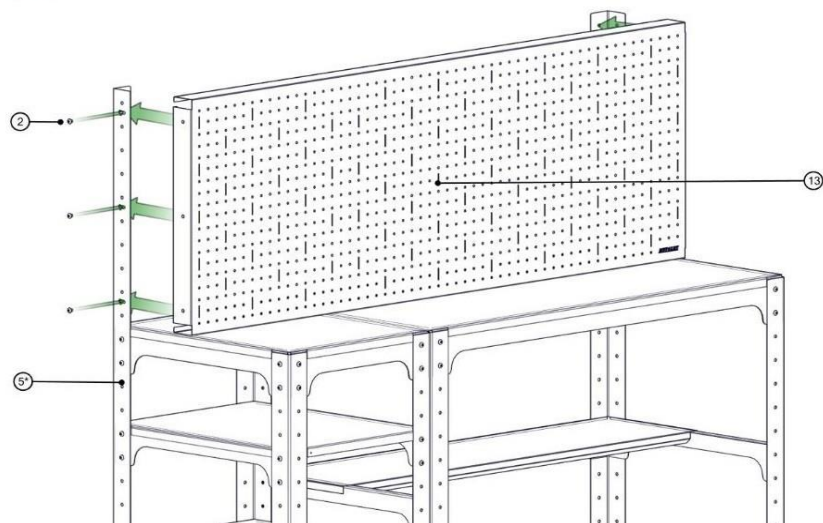

**Верстак серии КТТ**  
**Руководство по сборке**

1.

2.

Позиция	Наименование	Количество
1	Гайка	112
2	Болт	112
3	Траверса короткая верхняя	4
4	Траверса короткая нижняя	12
5	Стойка угловая	8/6*
5*	Стойка угловая длинная	2*
6	Траверса полок верхняя	2
7	Траверса полок нижняя	8
8	Траверса длинная верхняя	2
9	Траверса длинная нижняя	4
10	Полка	2
11	Полка боковая	4
12	Полка-столешница	1
13*	Перфопанель	1

\*- Детали для комплектации с перфопанелью.

3.

4.

5.

6.

7.

8.

9.

10.\*

\*-Для моделей с 2-мя перфопанелями