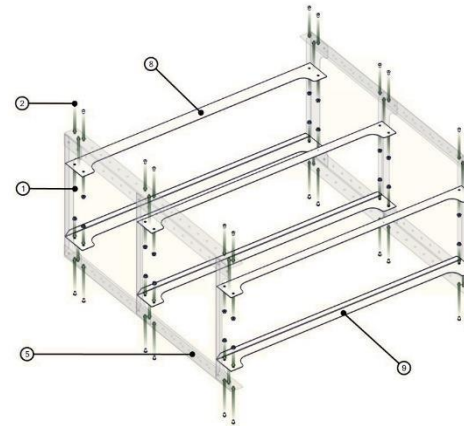

**Верстак серии КТТ**  
**Руководство по сборке**

1.

2.

Позиция	Наименование	Количество
1	Гайка	112
2	Болт	112
3	Траверса короткая верхняя	4
4	Траверса короткая нижняя	12
5	Стойка угловая	8/6*
5*	Стойка угловая длинная	2*
6	Траверса полок верхняя	2
7	Траверса полок нижняя	8
8	Траверса длинная верхняя	2
9	Траверса длинная нижняя	4
10	Полка	2
11	Полка боковая	4
12	Полка-столешница	1
13*	Перфопанель	1

\*- Детали для комплектации с перфопанелью.

3.

4.

5.

6.

7.

8.

9.

10.\*

\*-Для моделей с 2-мя перфопанелями