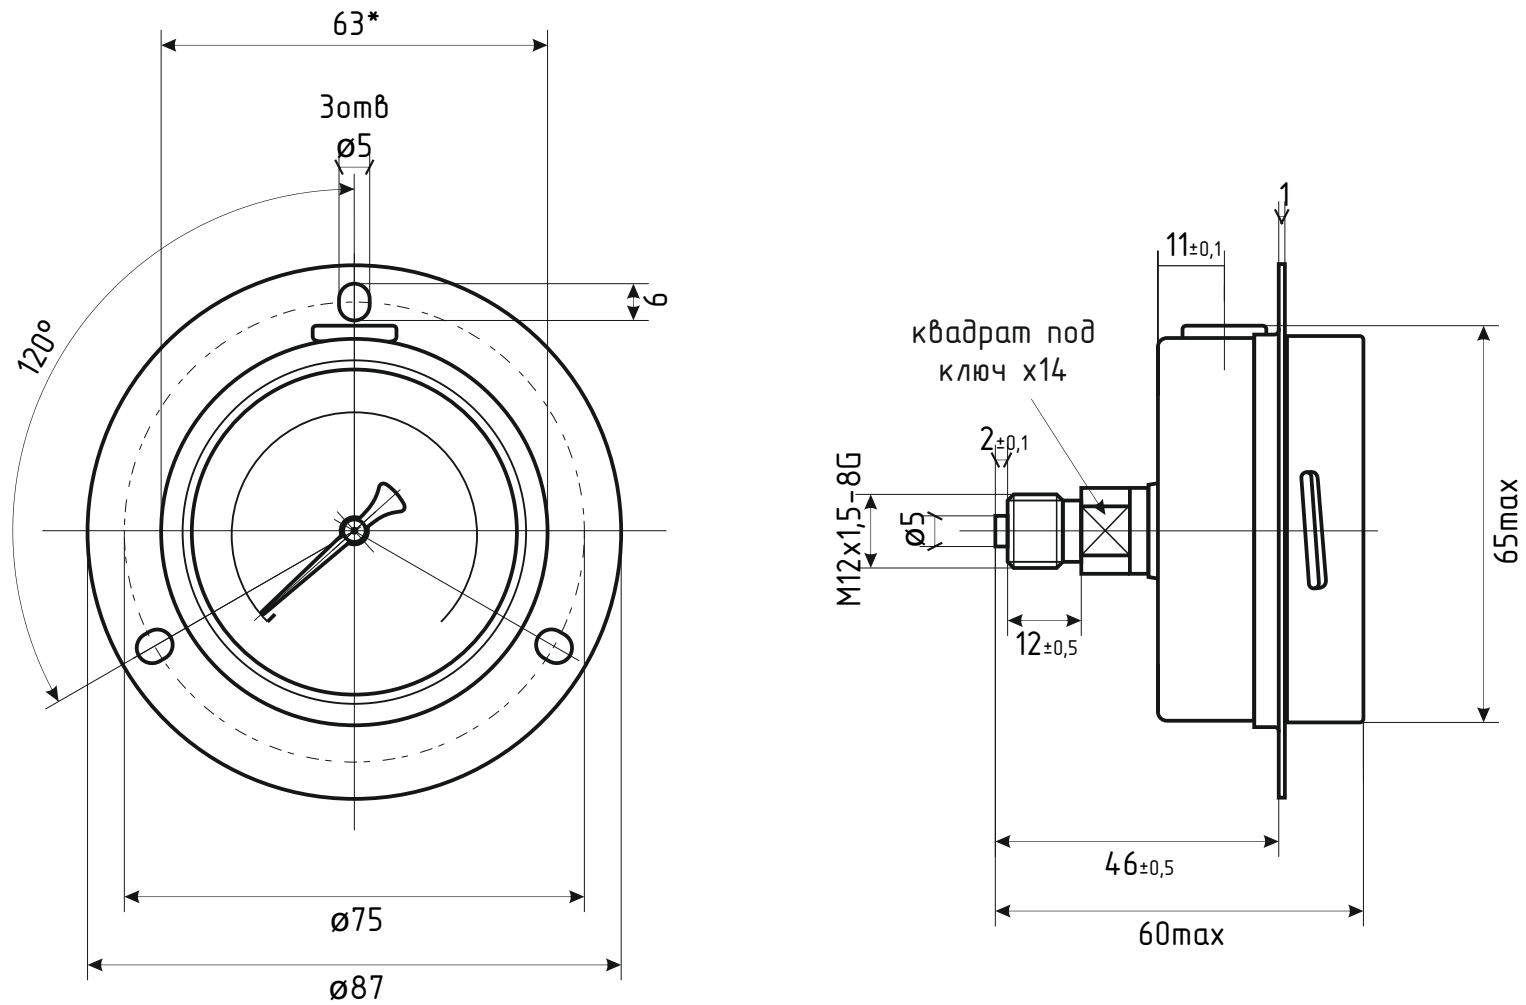

ДМ8008-Вуф исп.1 d.63 IP54 РШ

* - номинальный размер корпуса

ДМ8008-Вуф исп.1 d.63 IP54 РШ Фл

* - номинальный размер корпуса

ДМ8008-Вуф исп.1 d.63 IP54 ОШ

* - номинальный размер корпуса

ДМ8008-Вуф исп.1 d.63 IP54 ФОШ

* - номинальный размер корпуса