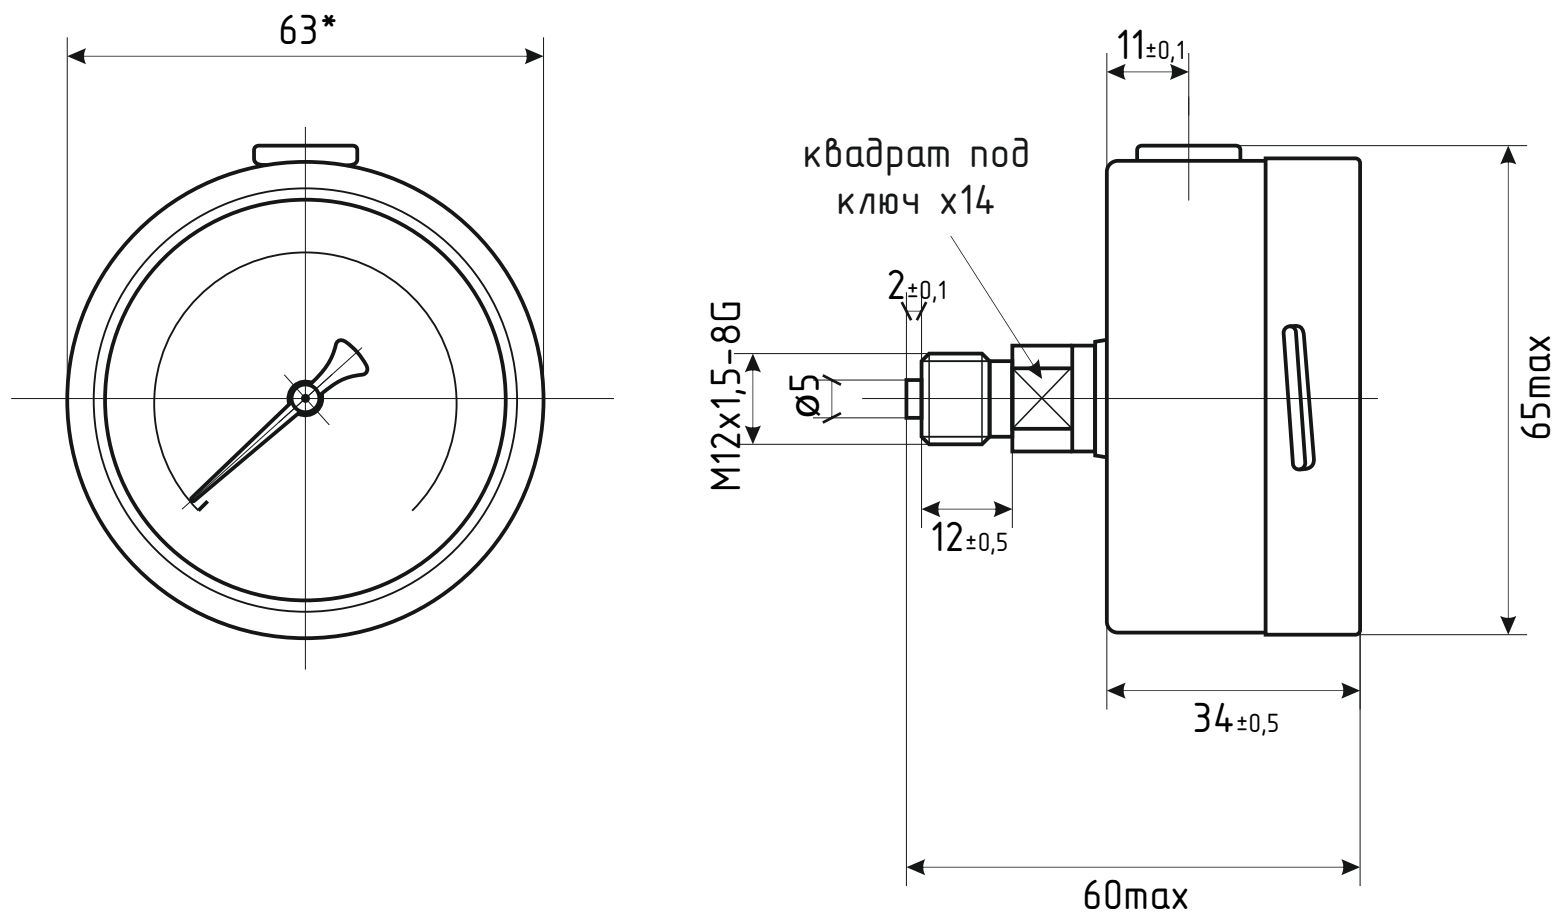

ДМ8008-Вуф исп.1 d.63 IP54 РШ

* - номинальный размер корпуса

ДМ8008-Вуф исп.1 d.63 IP54 РШ Фл

* - номинальный размер корпуса

ДМ8008-Вуф исп.1 d.63 IP54 ОШ

* - номинальный размер корпуса

ДМ8008-Вуф исп.1 d.63 IP54 ФОШ

* - номинальный размер корпуса