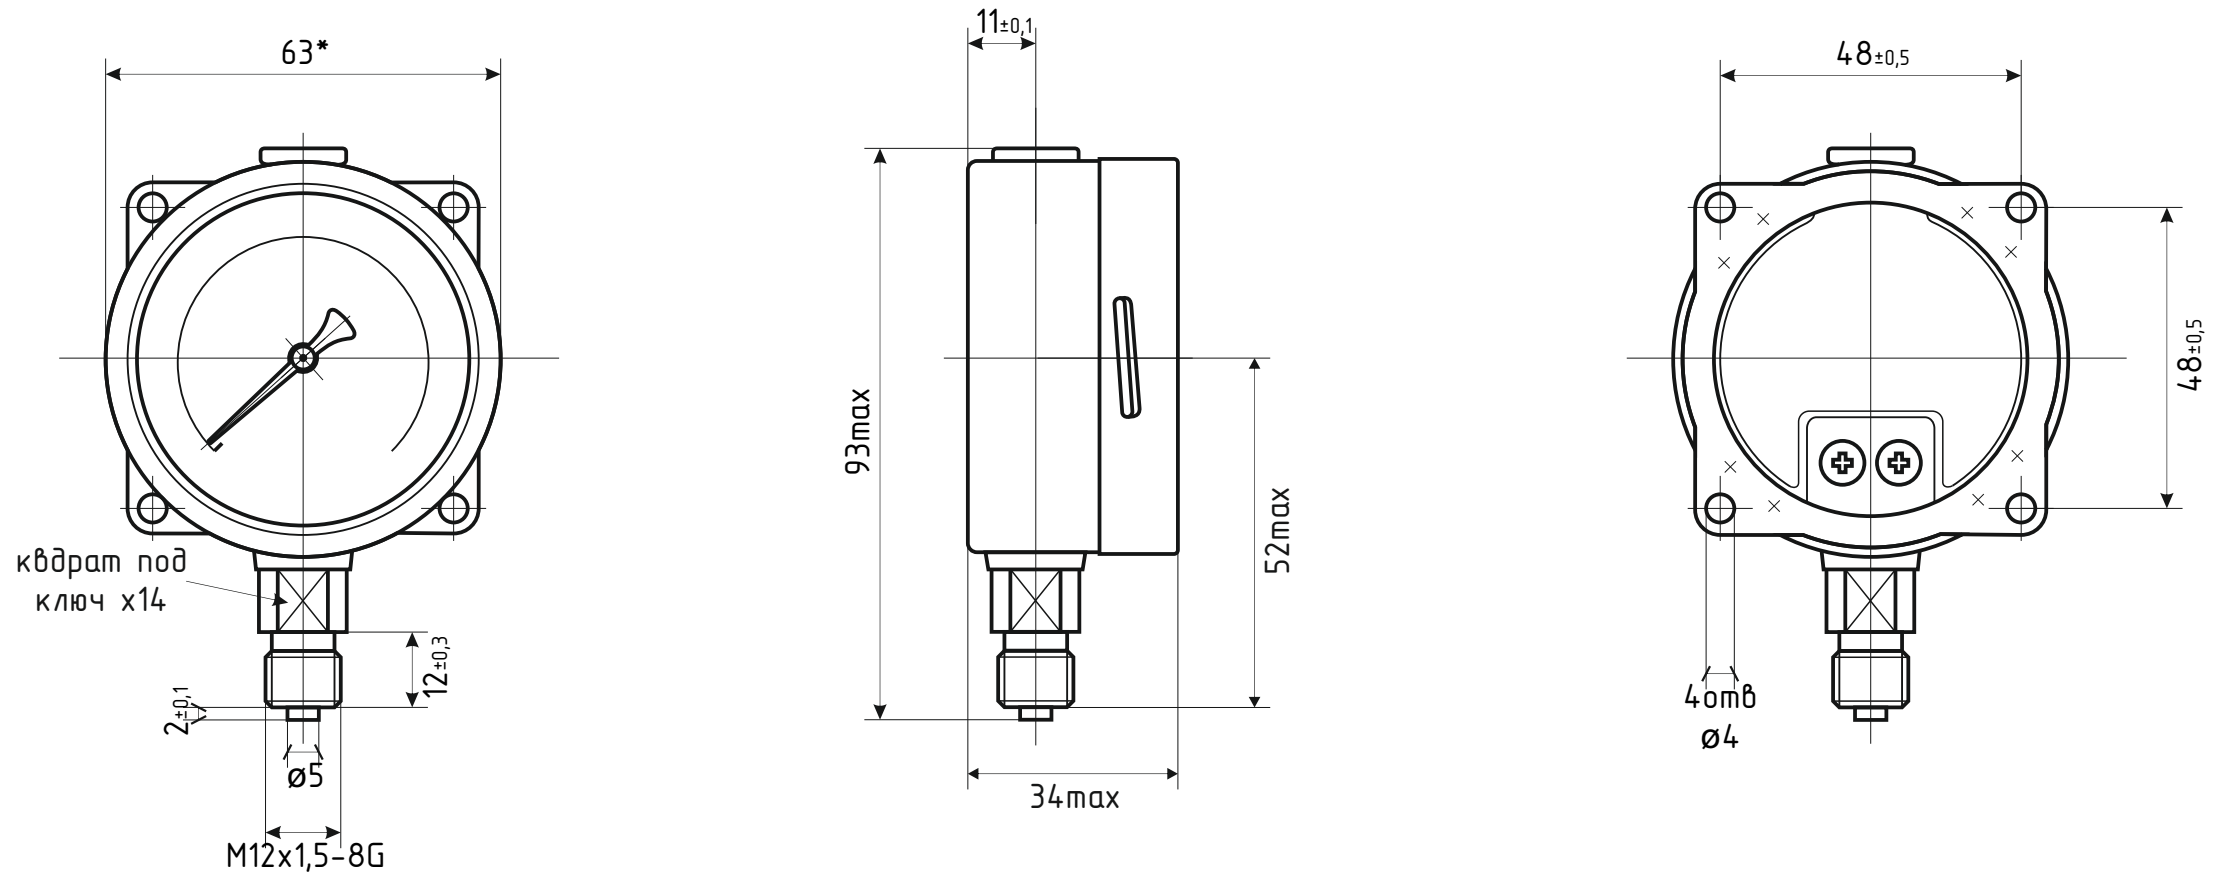

ДМ8008-Вуф исп.1 d.63 IP54 РШ

* - номинальный размер корпуса

ДМ8008-Вуф исп.1 d.63 IP54 РШ Фл

* - номинальный размер корпуса

ДМ8008-Вуф исп.1 d.63 IP54 ОШ

* - номинальный размер корпуса

ДМ8008-Вуф исп.1 d.63 IP54 ФОШ

* - номинальный размер корпуса