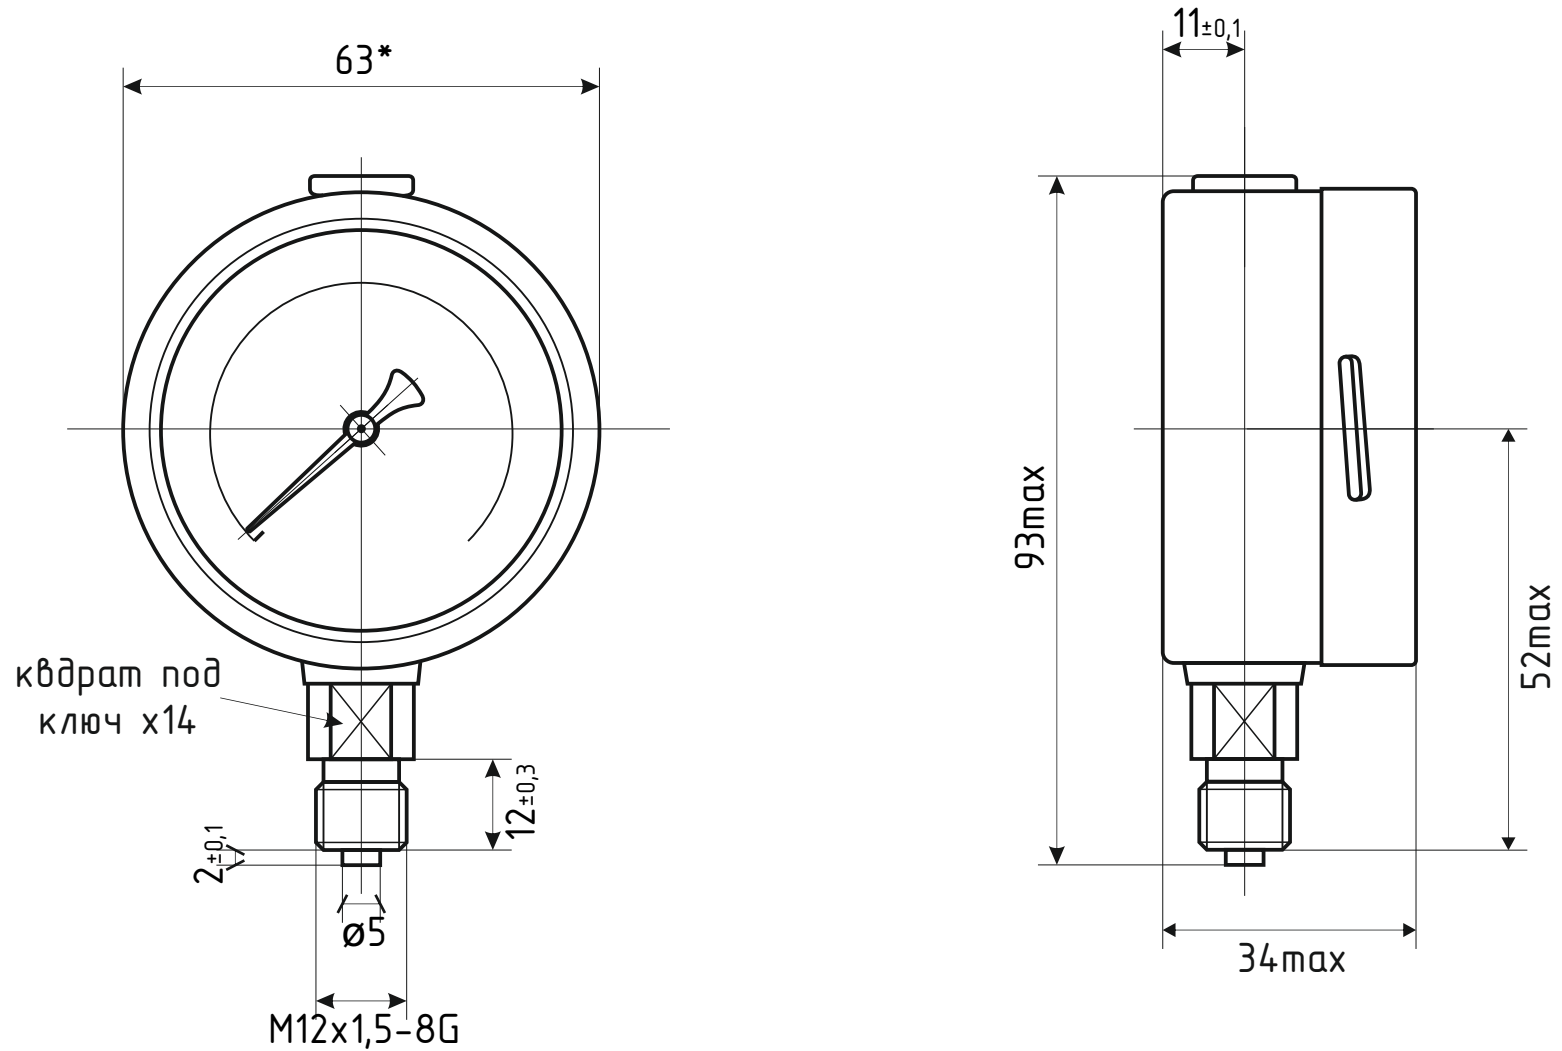

ДМ8008-Вуф исп.1 d.63 IP54 РШ

* - номинальный размер корпуса

ДМ8008-Вуф исп.1 d.63 IP54 РШ Фл

* - номинальный размер корпуса

ДМ8008-Вуф исп.1 d.63 IP54 ОШ

* - номинальный размер корпуса

ДМ8008-Вуф исп.1 d.63 IP54 ФОШ

* - номинальный размер корпуса