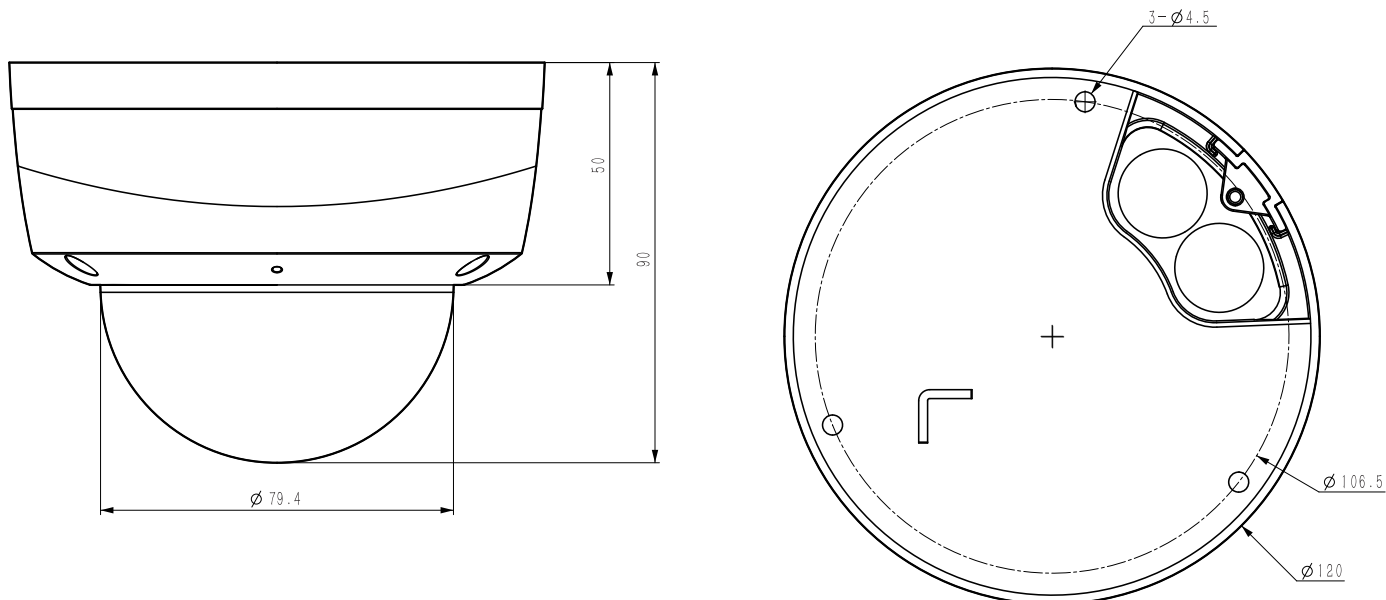

Габаритные размеры в мм

Аксессуары

Модели для заказа

1D.20010.002986

TC-C32KN SPEC:I3/Y/WIFI/2.8mm/V4.1

Комплектация

Камера - 1шт
 Ключ TORX - 1шт
 Монтажная наклейка - 1шт
 Саморез с дюбелем - 3шт
 Руководство по установке -1шт