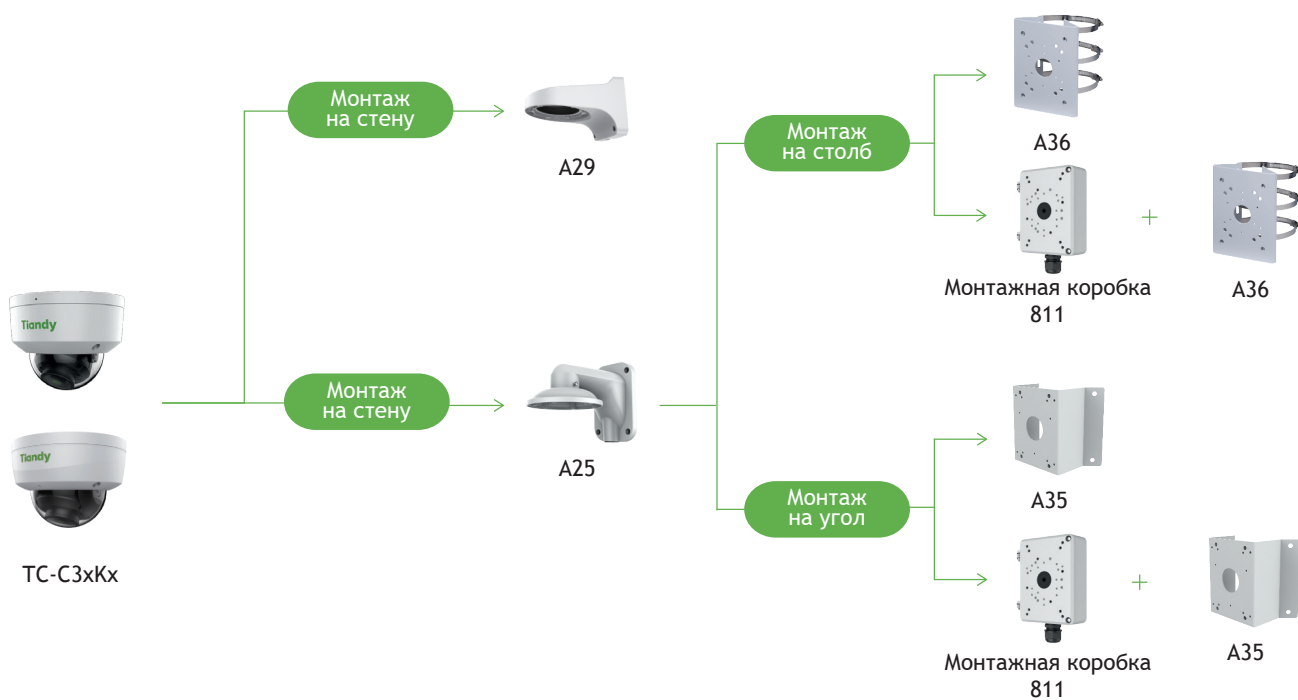

Модели для заказа

1D.20010.002986

TC-C32KN SPEC:I3/Y/WIFI/2.8mm/V4.1

Комплектация

Камера - 1шт
Ключ TORX - 1шт
Монтажная наклейка - 1шт
Саморез с дюбелем - 3шт
Руководство по установке -1шт