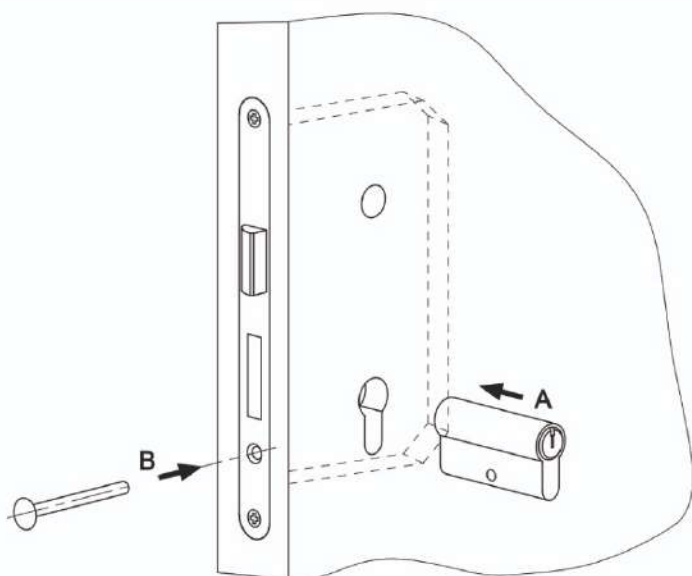

### Правила эксплуатации

Цилиндровый механизм предназначен для установки в корпуса врезных цилиндрических замков для всех типов дверей.

### Комплектация

- цилиндр - 1 шт;
- монтажный винт - 1 шт;
- ключи - 5 шт;

### Инструкция по установке

1. Вставьте цилиндр в замок, предварительно выбрав расположение вертушки относительно двери (если модель цилиндра подразумевает поворотник).
2. Зафиксируйте винтом цилиндр в замке с торцевой стороны двери.
3. Вставьте ключ в цилиндрический механизм и проверьте замок на корректное открывание/закрывание.