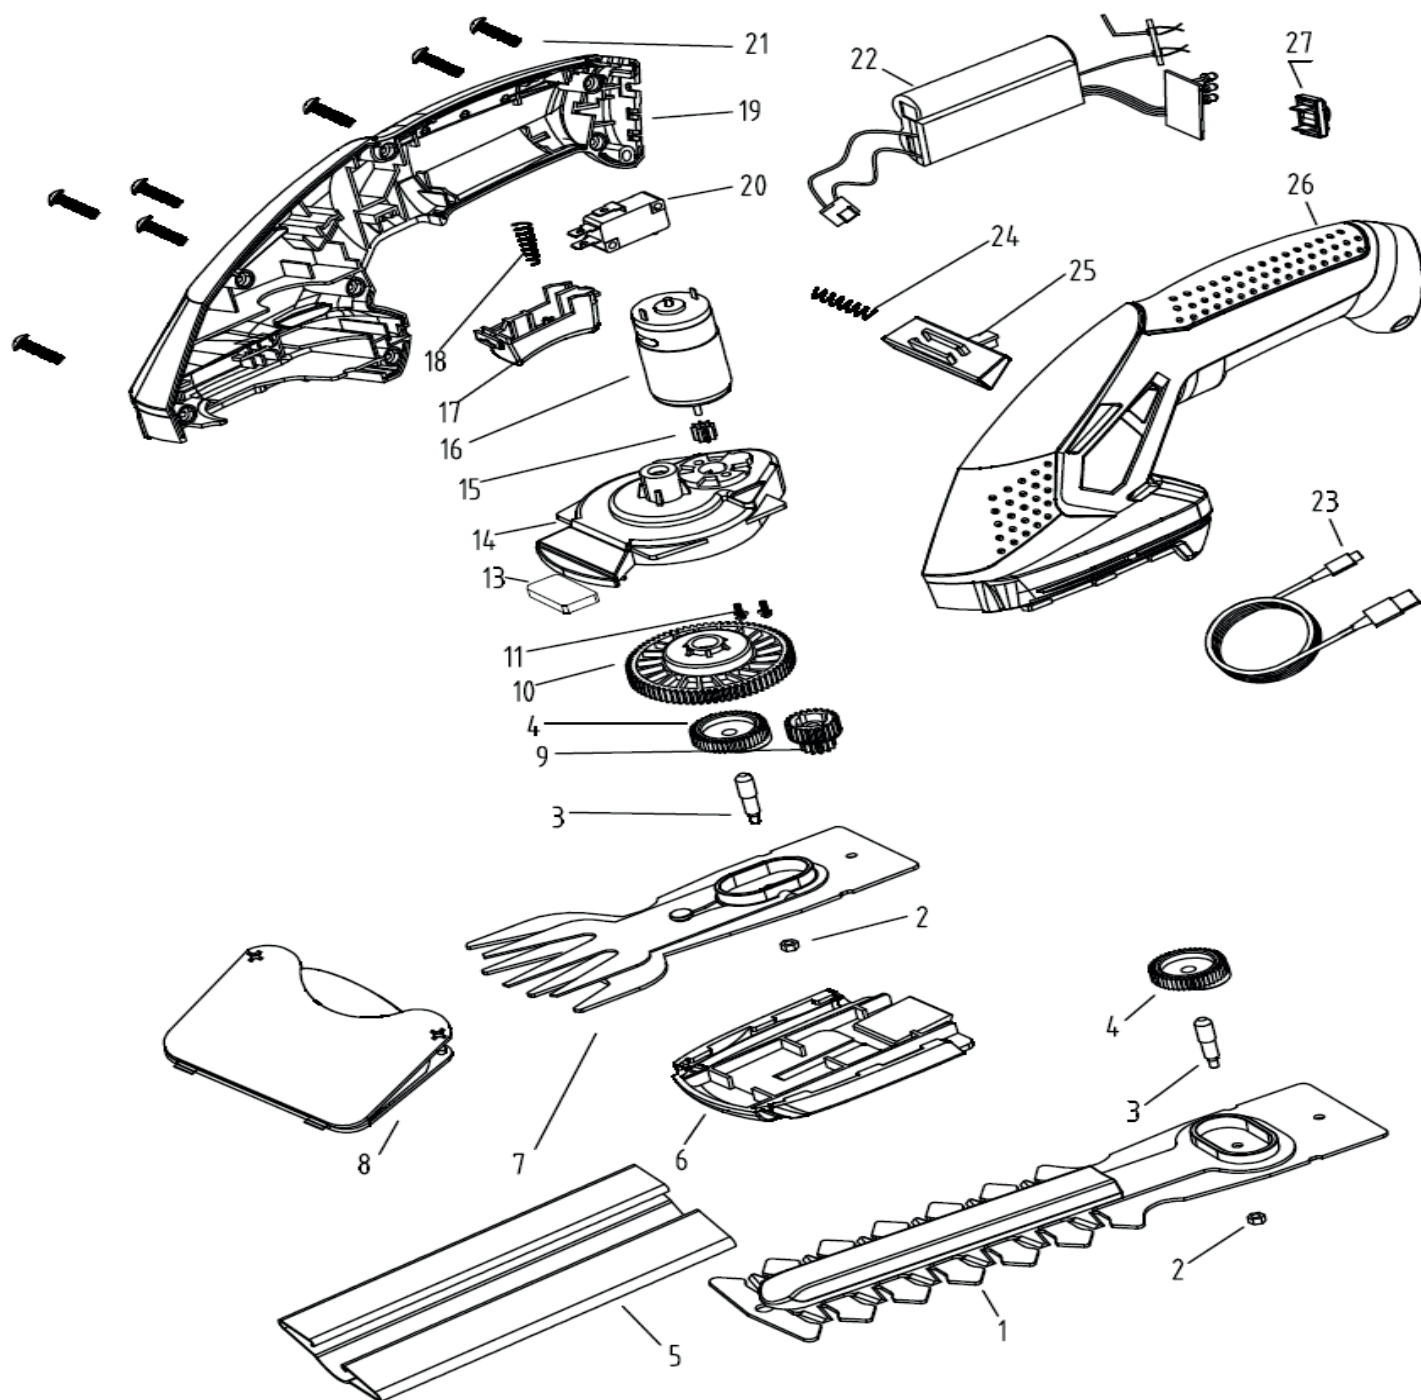

АРТИКУЛ: 250 20 3601

#	АРТИКУЛ	ОПИСАНИЕ	КОЛ-ВО
1	010030427	Кусторез (лезвие)	1
2	010030428	Гайка М4	2
3	010030429	Штифт узла	2
4	010030430	Шестерня узла	2

ТАБЛИЦА К РИСУНКУ А

АРТИКУЛ: 250 20 3601

#	АРТИКУЛ	ОПИСАНИЕ	КОЛ-ВО
1-4	010030431	Узел кустореза в сборе	1
5	010030432	Чехол для кустореза	1
6	010030433	Крышка корпуса нижняя	1
7	010030434	Ножницы (лезвие)	1
2-4, 7	010030435	Узел ножниц в сборе	1
8	010030436	Чехол для ножниц	1
9	010030437	Шестерня редуктора (малая)	1
10	010030438	Шестерня редуктора (большая)	1
11	010030439	Винт М2.5x8	2
13	010030440	Пыльник (губка)	1
14	010030441	Корпус редуктора	1
15	010030442	Шестерня электромотора	1
16	010030443	Электромотор (3.6В)	1
15-16	010030444	Электромотор с шестерней в сборе (3.6В)	1
17	010030445	Кнопка пуска	1
18	010030446	Пружина кнопки пуска	1
19	010030447	Корпус правая часть	1
20	010030448	Микровыключатель	1
21	010030449	Саморез ST2.9x14	7
22	010030450	Система питания с клеммами (АКБ 3.6В)	1
23	010030451	USB-кабель	1
24	010030452	Пружина кнопки блокиратора	1
25	010030453	Кнопка блокиратор	1
26	010030454	Корпус левая часть	1
27	010030455	Ключ пуска	1

РИСУНОК В. РУЧКА В РАЗБОРЕ

АРТИКУЛ: 250 20 3601

#	АРТИКУЛ	ОПИСАНИЕ	КОЛ-ВО
B1	010030456	Соединительный разъем	1
B2	010030457	Кабель соединения	1
B3	010030458	Фиксатор кабеля (пластина)	1
B4	010030459	Крышка соединительного разъема	1
B5	010030460	Саморез ST2.9x14	13
B6	010030461	Основание поворотного узла	1
B7	010030462	Кнопка поворота удлинительной ручки	1
B8	010030463	Пружина кнопки поворота	1
B9	010030464	Колесо	2
B10	010030465	Колесная ось	1
B11	010030466	Крышка поворотного узла	1
B12	010030467	Трубка ручки удлинения тонкая	1
B13	010030468	Кольцо фиксатора	1
B14	010030469	Штифт Ф2x18	1
B15	010030470	Кольцо зажимной втулки	1
B16	010030471	Втулка зажимная	1
B17	010030472	Трубка ручки удлинения толстая	1
B18	010030473	Кнопка пуска	1
B19	010030474	Пружина кнопки пуска	1
B20	010030475	Кнопка блокиратор	1
B21	010030476	Пружина кнопки блокиратора	1