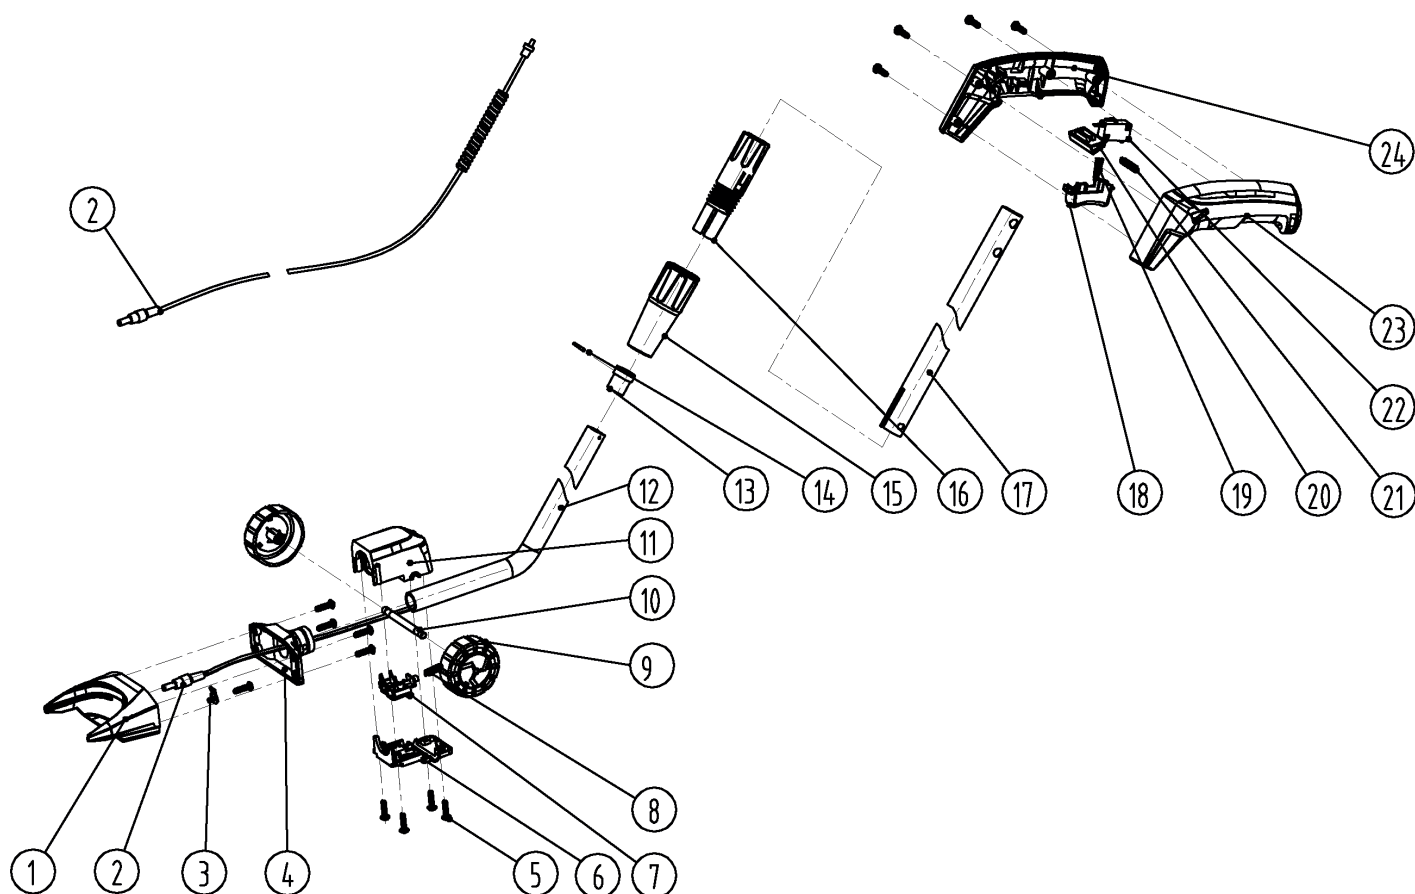

АРТИКУЛ: 250 20 3601

#	АРТИКУЛ	ОПИСАНИЕ	КОЛ-ВО
1	010030427	Кусторез (лезвие)	1
2	010030428	Гайка М4	2
3	010030429	Штифт узла	2
4	010030430	Шестерня узла	2

ТАБЛИЦА К РИСУНКУ А

АРТИКУЛ: 250 20 3601

#	АРТИКУЛ	ОПИСАНИЕ	КОЛ-ВО
1-4	010030431	Узел кустореза в сборе	1
5	010030432	Чехол для кустореза	1
6	010030433	Крышка корпуса нижняя	1
7	010030434	Ножницы (лезвие)	1
2-4, 7	010030435	Узел ножниц в сборе	1
8	010030436	Чехол для ножниц	1
9	010030437	Шестерня редуктора (малая)	1
10	010030438	Шестерня редуктора (большая)	1
11	010030439	Винт М2.5x8	2
13	010030440	Пыльник (губка)	1
14	010030441	Корпус редуктора	1
15	010030442	Шестерня электромотора	1
16	010030443	Электромотор (3.6В)	1
15-16	010030444	Электромотор с шестерней в сборе (3.6В)	1
17	010030445	Кнопка пуска	1
18	010030446	Пружина кнопки пуска	1
19	010030447	Корпус правая часть	1
20	010030448	Микровыключатель	1
21	010030449	Саморез ST2.9x14	7
22	010030450	Система питания с клеммами (АКБ 3.6В)	1
23	010030451	USB-кабель	1
24	010030452	Пружина кнопки блокиратора	1
25	010030453	Кнопка блокиратор	1
26	010030454	Корпус левая часть	1
27	010030455	Ключ пуска	1

РИСУНОК В. РУЧКА В РАЗБОРЕ

АРТИКУЛ: 250 20 3601

#	АРТИКУЛ	ОПИСАНИЕ	КОЛ-ВО
B1	010030456	Соединительный разъем	1
B2	010030457	Кабель соединения	1
B3	010030458	Фиксатор кабеля (пластина)	1
B4	010030459	Крышка соединительного разъема	1
B5	010030460	Саморез ST2.9x14	13
B6	010030461	Основание поворотного узла	1
B7	010030462	Кнопка поворота удлинительной ручки	1
B8	010030463	Пружина кнопки поворота	1
B9	010030464	Колесо	2
B10	010030465	Колесная ось	1
B11	010030466	Крышка поворотного узла	1
B12	010030467	Трубка ручки удлинения тонкая	1
B13	010030468	Кольцо фиксатора	1
B14	010030469	Штифт Ф2x18	1
B15	010030470	Кольцо зажимной втулки	1
B16	010030471	Втулка зажимная	1
B17	010030472	Трубка ручки удлинения толстая	1
B18	010030473	Кнопка пуска	1
B19	010030474	Пружина кнопки пуска	1
B20	010030475	Кнопка блокиратор	1
B21	010030476	Пружина кнопки блокиратора	1