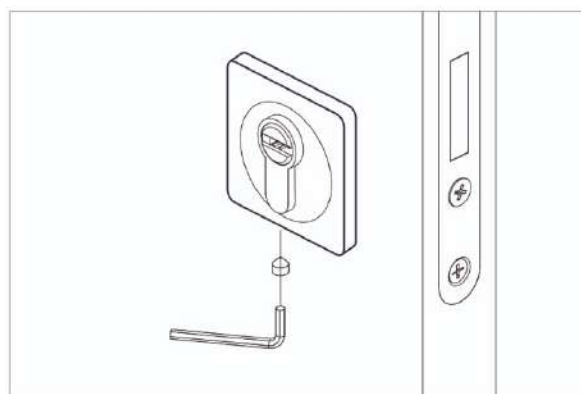

3. Наденьте внешнюю декоративную наладку на внутреннюю и закрепите ее при помощи бонки и шестигранника.
4. Также самое выполните с обратной стороны дверного полотна.

Примечание

При необходимости внутреннее основание декоративной накладки можно дополнительно зафиксировать стяжными винтами.