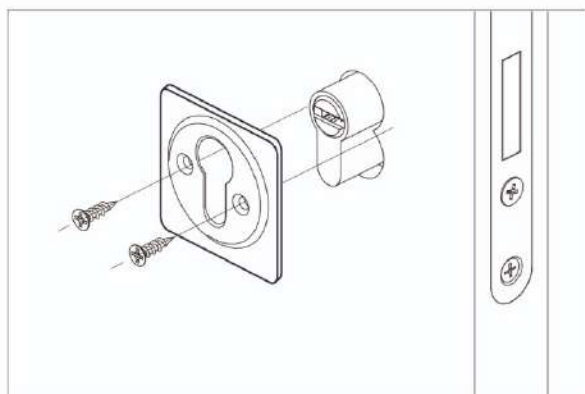

Декоративные накладки под цилиндр Vettore серии ET 06

Благодарим Вас за выбор декоративных накладок Vettore.

Правила эксплуатации

Декоративные накладки под цилиндр Vettore ET 06 предназначены для установки на межкомнатные двери толщиной 38-50 мм.

Накладки изготовлены из алюминиевого сплава. Загрязнения и пыль рекомендуется удалять мягкой тканью, смоченной в чистой воде.

Пожалуйста, не используйте растворители, абразивные или спиртосодержащие вещества для удаления грязи.

Комплектация

- основание накладки внешнее - 2 шт;
- основание накладки внутреннее - 2 шт;
- шестигранник - 1 шт;
- фиксирующая бонка - 2 шт;
- комплект саморезов;
- стяжные винты - 2 шт.

Инструкция по установке

1. При помощи шестигранника ослабьте бонку внизу накладки и снимите декоративную часть..
2. Наденьте на цилиндр и закрепите внутреннее основание накладки на дверном полотне при помощи саморезов.