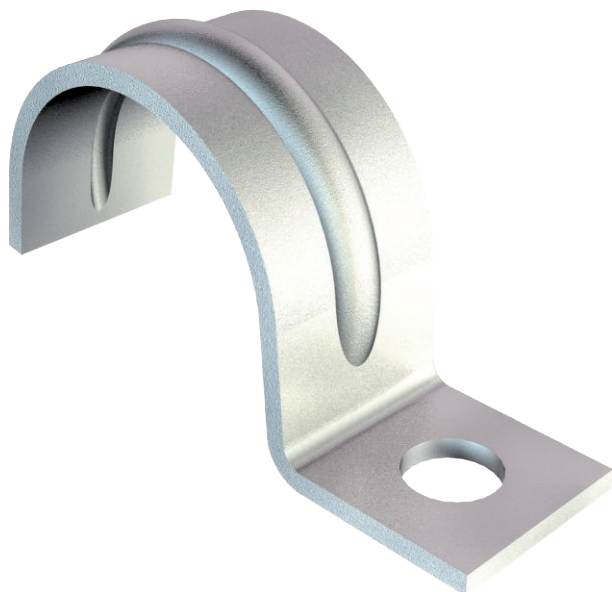

## Крепежная скоба, для средних нагрузок

Арт.-№ 1009230

OBO  
BETTERMANN

Крепежная скоба с одной лапкой для кабеля и труб  
Желоб начиная с размера 20.

<b>Сталь</b>	Сталь
<b>G</b>	гальванически оцинкованный

### Исходные данные

Артикульный №	1009230
Тип	1015 20 G
Обозначение 1	Зажимная скоба
Обозначение 2	с одной лапкой
Размер	20mm
материал	Сталь
Сокращенное наименование материала	Сталь
Поверхность	гальванически оцинкованный
Поверхность согласно DIN	DIN EN 12329
Сокращение поверхности	G
Минимальная единица продажи	100,00 Шт.
Вес	0,92 кг/100 шт.

## Крепежная скоба, для средних нагрузок

Арт.-№ 1009230

### Технические характеристики

Длина	16,00 мм
Ширина	14,00 мм
Высота	18,00 мм
Размер A	7,00 мм
Размер b	14,00 мм
Размер D	20,00 мм
Размер H	18,00 мм
Размер L	16,00 мм
Abstand zur Wand	<input type="checkbox"/>
Количество кабелей/труб	1,00
Конструкция	С одной лапкой
Вид крепления	отверстие под винт
для диаметра	20 мм
Geeignet im Brandschutzbereich	<input type="checkbox"/>
Без галогена	<input checked="" type="checkbox"/>
С пластиковым покрытием	<input type="checkbox"/>
Размер отверстий	6,5 мм
Прочность материала	1,50 мм
Устойчив к УФ	<input checked="" type="checkbox"/>