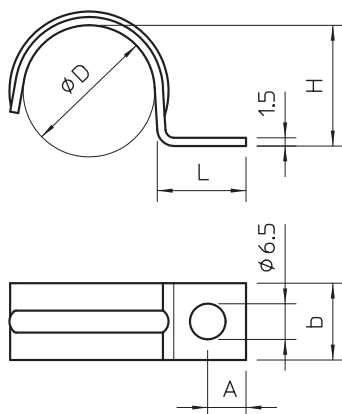

## Крепежная скоба, для средних нагрузок

Арт.-№ 1009230

OBO  
BETTERMANN

Крепежная скоба с одной лапкой для кабеля и труб  
Желоб начиная с размера 20.

<b>Сталь</b>	Сталь
<b>G</b>	гальванически оцинкованный

### Исходные данные

Артикульный №	1009230
Тип	1015 20 G
Обозначение 1	Зажимная скоба
Обозначение 2	с одной лапкой
Размер	20mm
материал	Сталь
Сокращенное наименование материала	Сталь
Поверхность	гальванически оцинкованный
Поверхность согласно DIN	DIN EN 12329
Сокращение поверхности	G
Минимальная единица продажи	100,00 Шт.
Вес	0,92 кг/100 шт.

### Технические характеристики

Длина	16,00 мм
Ширина	14,00 мм
Высота	18,00 мм
Размер A	7,00 мм
Размер b	14,00 мм
Размер D	20,00 мм
Размер H	18,00 мм
Размер L	16,00 мм
Abstand zur Wand	<input type="checkbox"/>
Количество кабелей/труб	1,00
Конструкция	С одной лапкой
Вид крепления	отверстие под винт
для диаметра	20 мм
Geeignet im Brandschutzbereich	<input type="checkbox"/>
Без галогена	<input checked="" type="checkbox"/>
С пластиковым покрытием	<input type="checkbox"/>
Размер отверстий	6,5 мм
Прочность материала	1,50 мм
Устойчив к УФ	<input checked="" type="checkbox"/>