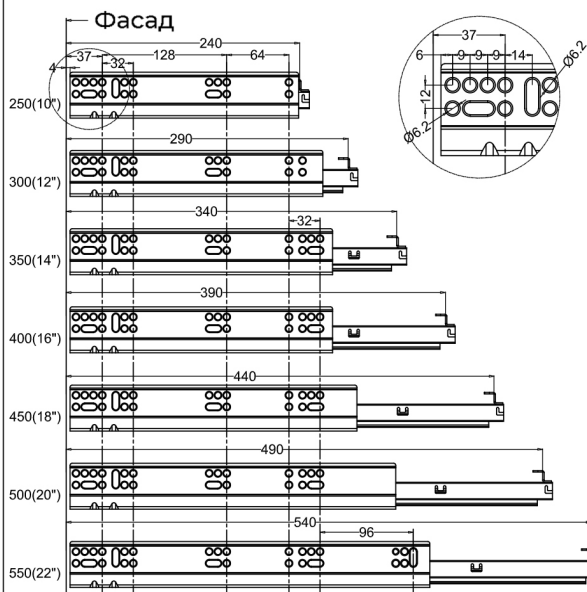

Наименование изделия	Длина изделия (SL)	Длина ящика (NL)	Минимальная длина корпуса (КТ)	Величина выдвигения (PL)
250# (10")	248mm	240mm	253mm	218mm
300# (12")	298mm	290mm	303mm	268mm
350# (14")	348mm	340mm	353mm	318mm
400# (16")	398mm	390mm	403mm	368mm
450# (18")	448mm	440mm	453mm	418mm
500# (20")	498mm	490mm	503mm	468mm
550# (22")	548mm	540mm	553mm	518mm

### Схема присадки

### Установочные размеры (мм)

### Установочные размеры выкатной части (мм)