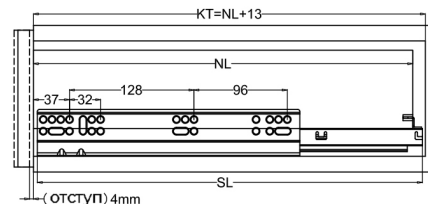

Наименование изделия	Длина изделия (SL)	Длина ящика (NL)	Минимальная длина корпуса (КТ)	Величина выдвигения (PL)
250# (10")	248mm	240mm	253mm	218mm
300# (12")	298mm	290mm	303mm	268mm
350# (14")	348mm	340mm	353mm	318mm
400# (16")	398mm	390mm	403mm	368mm
450# (18")	448mm	440mm	453mm	418mm
500# (20")	498mm	490mm	503mm	468mm
550# (22")	548mm	540mm	553mm	518mm

### Схема присадки

### Установочные размеры (мм) фасада (лицевой части)

Длина ящика = NL  
Внутренняя ширина = LW

### Установочные размеры (мм)