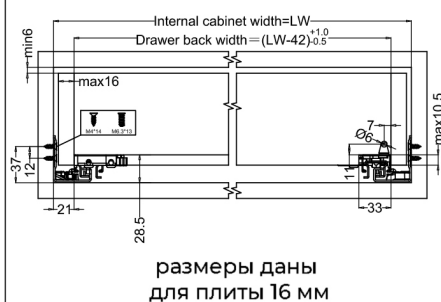

Наименование изделия	Длина изделия (SL)	Длина ящика (NL)	Минимальная длина корпуса (КТ)	Величина выдвигения (PL)
250# (10")	248mm	240mm	253mm	218mm
300# (12")	298mm	290mm	303mm	268mm
350# (14")	348mm	340mm	353mm	318mm
400# (16")	398mm	390mm	403mm	368mm
450# (18")	448mm	440mm	453mm	418mm
500# (20")	498mm	490mm	503mm	468mm
550# (22")	548mm	540mm	553mm	518mm

### Установочные размеры (мм) фасада (лицевой части)

Длина ящика = NL  
Внутренняя ширина = LW

### Установочные размеры (мм)

### Установочные размеры выкатной части (мм)