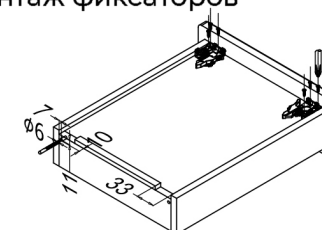

Монтаж фиксаторов