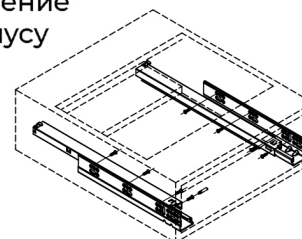

Крепление к корпусу