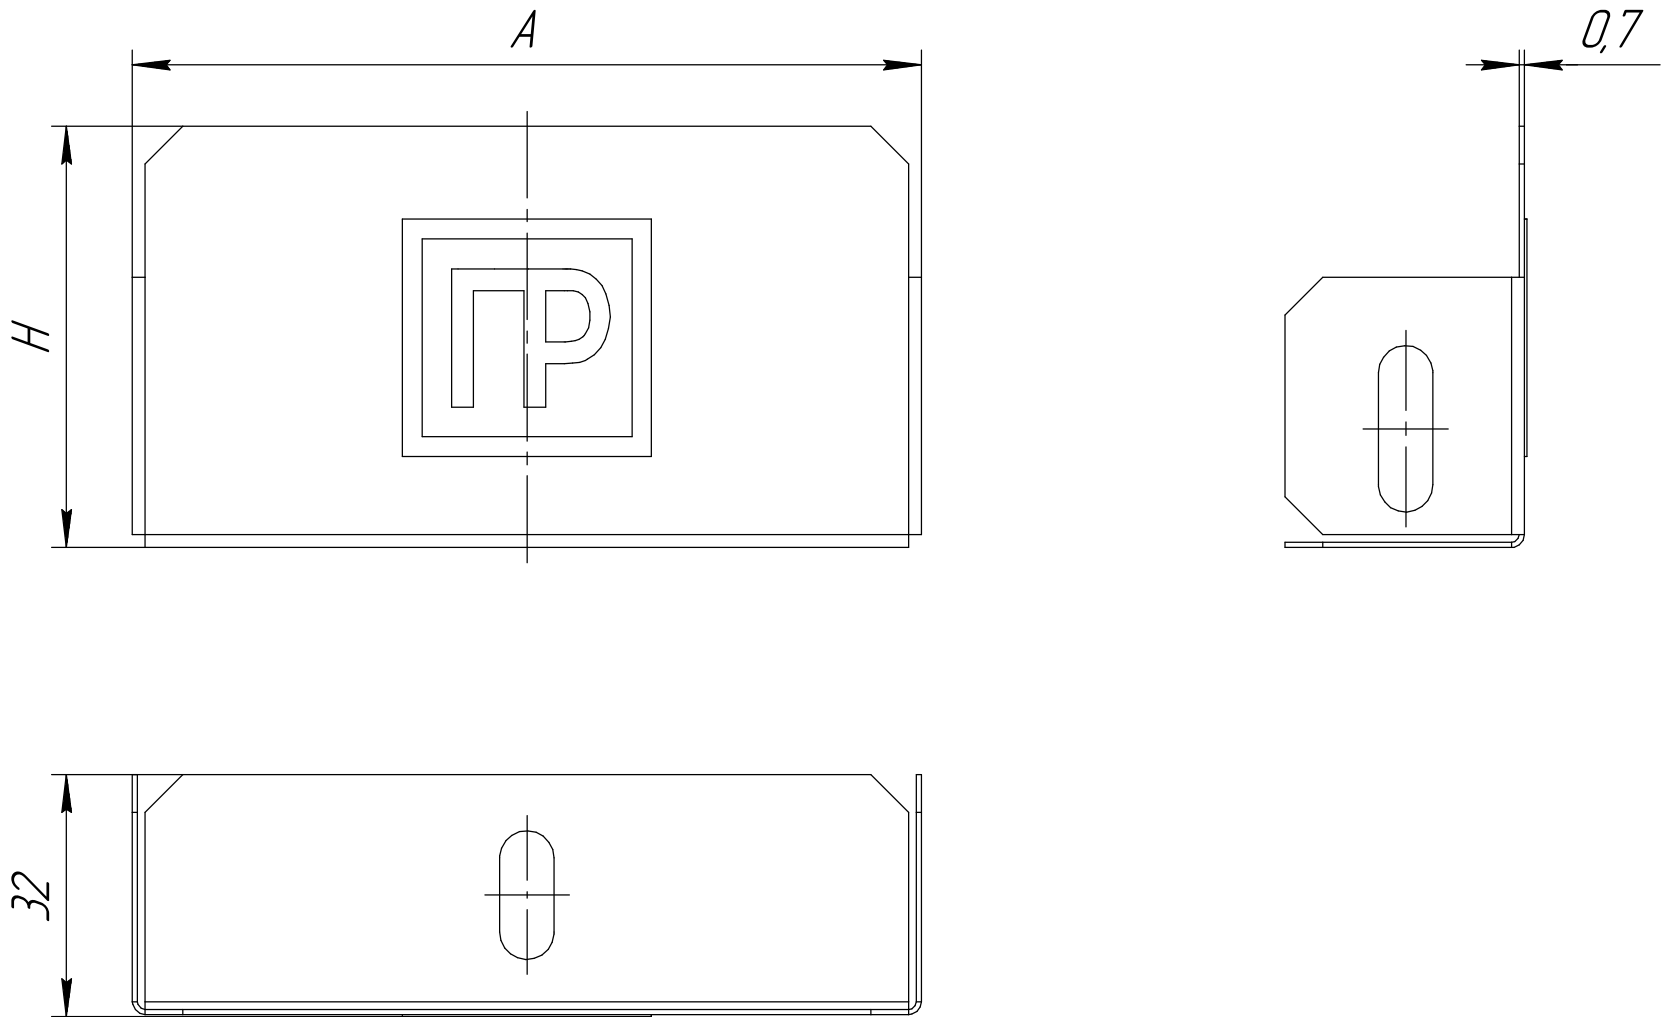

Промрукав
Русский производитель электрики

Заглушка лотка Стандарт Промрукав

<i>Типоразмер</i>	<i>Артикул SZ</i>	<i>Артикул HDZ</i>	<i>Артикул AISI</i>	<i>Артикул RAL</i>
<i>50x50</i>	<i>PR16.0870</i>	<i>PR16.1266</i>	<i>PR16.2490</i>	–
<i>100x50</i>	<i>PR16.0828</i>	<i>PR16.1249</i>	<i>PR16.2473</i>	–
<i>100x80</i>	<i>PR16.0829</i>	<i>PR16.1250</i>	<i>PR16.2474</i>	–
<i>100x100</i>	<i>PR16.0830</i>	<i>PR16.1248</i>	<i>PR16.2472</i>	–
<i>150x50</i>	<i>PR16.0831</i>	<i>PR16.1252</i>	<i>PR16.2477</i>	–
<i>150x80</i>	<i>PR16.0832</i>	<i>PR16.1253</i>	<i>PR16.2476</i>	–
<i>150x100</i>	<i>PR16.0833</i>	<i>PR16.1251</i>	<i>PR16.2475</i>	–
<i>200x50</i>	<i>PR16.0834</i>	<i>PR16.1255</i>	<i>PR16.2479</i>	–
<i>200x80</i>	<i>PR16.0835</i>	<i>PR16.1256</i>	<i>PR16.2480</i>	–
<i>200x100</i>	<i>PR16.0836</i>	<i>PR16.1254</i>	<i>PR16.2478</i>	–
<i>300x50</i>	<i>PR16.0837</i>	<i>PR16.1258</i>	<i>PR16.2482</i>	–
<i>300x80</i>	<i>PR16.0838</i>	<i>PR16.1259</i>	<i>PR16.2483</i>	–
<i>300x100</i>	<i>PR16.0839</i>	<i>PR16.1257</i>	<i>PR16.2481</i>	–
<i>400x50</i>	<i>PR16.0840</i>	<i>PR16.1261</i>	<i>PR16.2485</i>	–
<i>400x80</i>	<i>PR16.0841</i>	<i>PR16.1262</i>	<i>PR16.2486</i>	–
<i>400x100</i>	<i>PR16.0842</i>	<i>PR16.1260</i>	<i>PR16.2484</i>	–
<i>500x50</i>	<i>PR16.0844</i>	<i>PR16.1264</i>	<i>PR16.2488</i>	–
<i>500x80</i>	<i>PR16.0845</i>	<i>PR16.1265</i>	<i>PR16.2489</i>	–
<i>500x100</i>	<i>PR16.0843</i>	<i>PR16.1263</i>	<i>PR16.2487</i>	–
<i>600x50</i>	<i>PR16.0846</i>	<i>PR16.1268</i>	<i>PR16.2492</i>	–
<i>600x80</i>	<i>PR16.0847</i>	<i>PR16.1269</i>	<i>PR16.2493</i>	–
<i>600x100</i>	<i>PR16.0848</i>	<i>PR16.1267</i>	<i>PR16.2491</i>	–