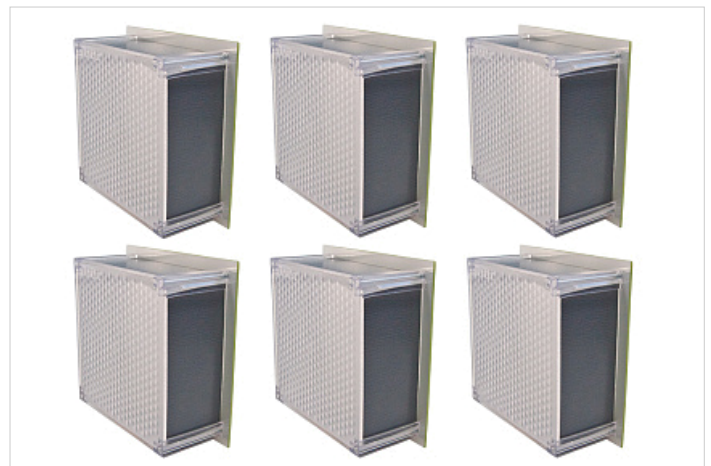

Характеристики	
Тип продукции	светильник
Степень защиты, IP	IP20
КСС	Д
Напряжение питания, В / частота, Гц	175-264/50
Габаритные размеры светильника (ДхШхВ), мм	100х100х45
Габаритные размеры упаковки (ДхШхВ), мм	310х310х50
Цвет корпуса в базовой модификации	серый, RAL9006
Вес нетто, кг	1
Блок аварийного питания	нет
Цветовая температура Тцв, К	4000
Управление	нет
Гарантийный срок, лет	5
Класс электробезопасности	I
Пульсации светового потока, менее %	5
Количество светодиодов, шт	216
Индекс цветопередачи, CRI	>80
Класс светораспределения	П
Коэффициент мощности	0,95
Климатическое исполнение	УХЛ4
Температурный диапазон, °С	0...+45
Срок службы, часы	100 000
Взрывозащита	нет

ослепления. Светильники серии «ГРИЛЬЯТО ДОМИНО» применяются для создания индивидуальных проектов освещения [<https://ledeffect.ru/product/promyshlennoe-osveshchenie/>], позволяют создать уникальный световой узор, подчеркивающий инновационные решения, применяемые в дизайне интерьера. Светильники серии «ГРИЛЬЯТО ДОМИНО» предназначены для установки в потолки «ГРИЛЬЯТО» с размером ячейки 100x100 мм., также для потоков «ГРИЛЬЯТО GL15». Светильники поставляются комплектом: 6 штук светильников, соединительные провода и источник питания. Световой поток комплекта светильников серии «ДОМИНО ГРИЛЬЯТО» равен 3800 лм, потребляемая мощность 40 Вт, одного комплекта достаточно для замены офисного светильника типа ЛВО 4x18 Вт. Для установки светильников «ГРИЛЬЯТО ДОМИНО» в потолки «ГРИЛЬЯТО» с размером ячеек 75x75 мм, 150x150 мм и более применяется опциональная декоративная рамка расширитель - при заказе рамки расширителя необходимо указывать размер ячеек потолка «ГРИЛЬЯТО». Рамка расширитель изготавливается из металла, по умолчанию окрашивается в белый цвет, может быть окрашена в цвет по шкале RAL указанный заказчиком. Рамка поставляется в сборе со светильниками, не является отдельно заказываемым аксессуаром.