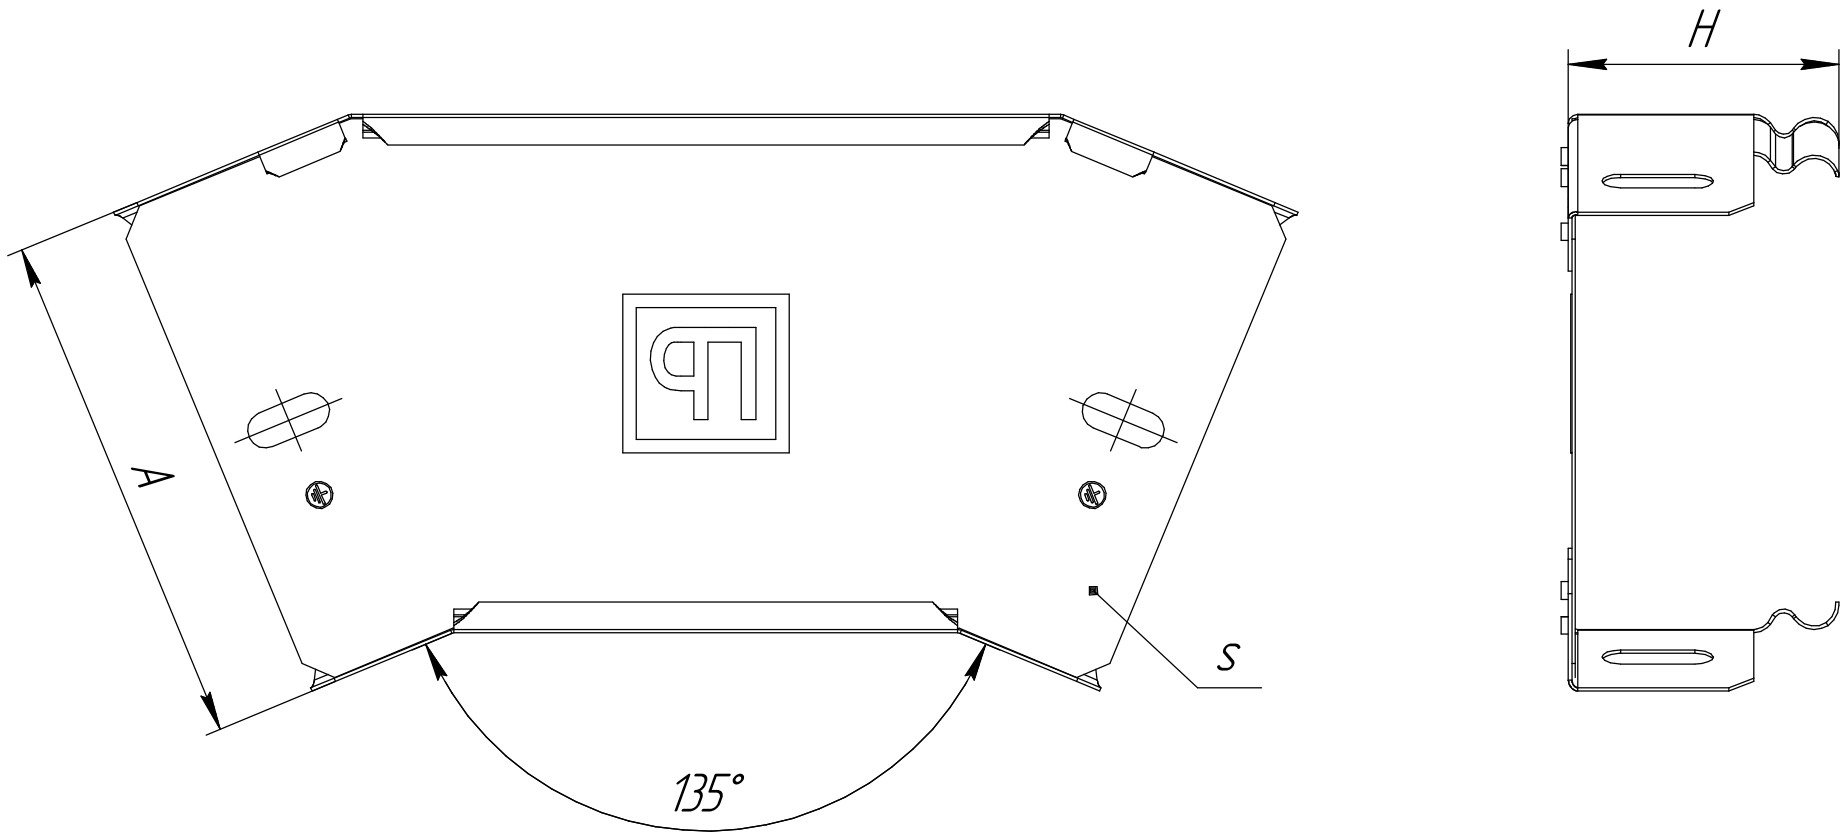

Промрукав
Русский производитель электрики

Угол горизонтальный 45 Стандарт Промрукав

ПромрукаВ

Русский производитель электрики

<i>Типоразмер АxН, мм</i>	<i>Толщина s, мм</i>	<i>Артикул SZ</i>	<i>Артикул HDZ</i>	<i>Артикул AISI 304</i>	<i>Артикул AISI 316</i>	<i>Артикул AISI 409</i>	<i>Артикул RAL</i>	<i>Количество в упаковке, шт.</i>
50x50	0,7	PR16.12113	PR16.1633	PR16.3403	PR16.3433	PR16.3463	PR16.5368	1
100x50	0,7	PR16.12115	PR16.1616	PR16.3404	PR16.3434	PR16.3464	PR16.5369	1
100x80	0,7	PR16.12116	PR16.1617	PR16.3405	PR16.3435	PR16.3465	PR16.5370	1
100x100	0,7	PR16.12114	PR16.1615	PR16.3406	PR16.3436	PR16.3466	PR16.5371	1
150x50	0,7	PR16.12118	PR16.1619	PR16.3407	PR16.3437	PR16.3467	PR16.5372	1
150x80	0,7	PR16.12119	PR16.1620	PR16.3408	PR16.3438	PR16.3468	PR16.5373	1
150x100	0,7	PR16.12117	PR16.1618	PR16.3409	PR16.3439	PR16.3469	PR16.5374	1
200x50	0,7	PR16.12121	PR16.1622	PR16.3410	PR16.3440	PR16.3470	PR16.5375	1
200x80	0,7	PR16.12122	PR16.1623	PR16.3411	PR16.3441	PR16.3471	PR16.5376	1
200x100	0,7	PR16.12120	PR16.1621	PR16.3412	PR16.3442	PR16.3472	PR16.5377	1
300x50	0,8	PR16.12124	PR16.1625	PR16.3413	PR16.3443	PR16.3473	PR16.5378	1
300x80	0,8	PR16.12125	PR16.1626	PR16.3414	PR16.3444	PR16.3474	PR16.5379	1
300x100	0,8	PR16.12123	PR16.1624	PR16.3415	PR16.3445	PR16.3475	PR16.5380	1
400x50	0,8	PR16.12127	PR16.1628	PR16.3416	PR16.3446	PR16.3476	PR16.5381	1
400x80	0,8	PR16.12128	PR16.1629	PR16.3417	PR16.3447	PR16.3477	PR16.5382	1
400x100	0,8	PR16.12126	PR16.1627	PR16.3418	PR16.3448	PR16.3478	PR16.5383	1
500x50	0,8	PR16.12130	PR16.1631	PR16.3419	PR16.3449	PR16.3479	PR16.5384	1
500x80	0,8	PR16.12131	PR16.1632	PR16.3420	PR16.3450	PR16.3480	PR16.5385	1
500x100	0,8	PR16.12129	PR16.1630	PR16.3421	PR16.3451	PR16.3481	PR16.5386	1
600x50	0,8	PR16.12133	PR16.1635	PR16.3422	PR16.3452	PR16.3482	PR16.5387	1
600x80	0,8	PR16.12134	PR16.1636	PR16.3423	PR16.3453	PR16.3483	PR16.5388	1
600x100	0,8	PR16.12132	PR16.1634	PR16.3424	PR16.3454	PR16.3484	PR16.5389	1