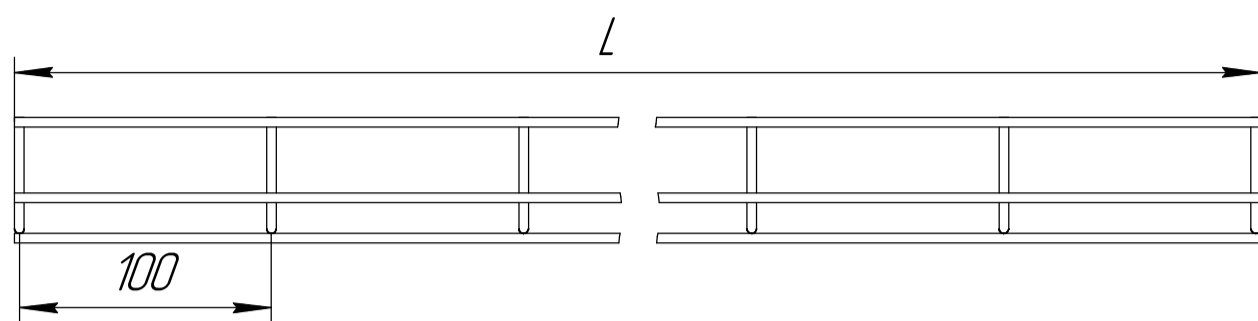

## Лоток проводочный 60-й дорт

Типоразмер	Размеры, мм			Количество в упаковке	Артикул	Схема
	L	B	H			
60x60	3008	77	52	1	PR08.2255	
100x60	3008	100	63	1	PR08.2257	
150x60	3008	150	63	1	PR08.3121	
200x60	3008	200	63	1	PR08.2259	
300x60	3008	300	63	1	PR08.2263	
400x60	3008	400	63	1	PR08.2268	
500x60	3008	500	63	1	PR08.2882	
600x60	3008	600	63	1	PR08.2498	