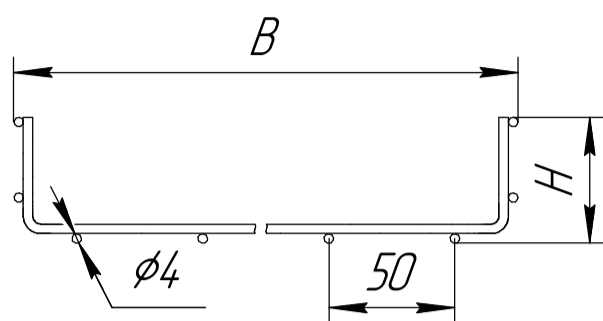

## Лоток проводочный 60-й дорт

Типоразмер	Размеры, мм			Количество в упаковке	Артикул	Схема
	L	B	H			
60x60	3008	77	52	1	PR08.2255	
100x60	3008	100	63	1	PR08.2257	
150x60	3008	150	63	1	PR08.3121	
200x60	3008	200	63	1	PR08.2259	
300x60	3008	300	63	1	PR08.2263	
400x60	3008	400	63	1	PR08.2268	
500x60	3008	500	63	1	PR08.2882	
600x60	3008	600	63	1	PR08.2498	