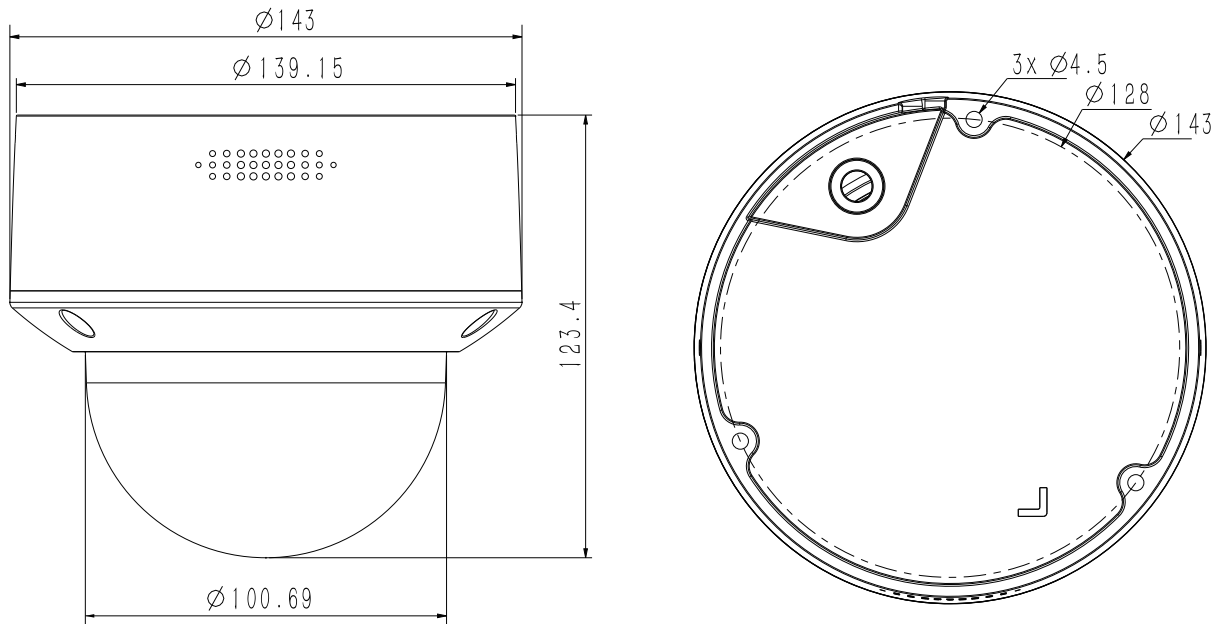

Габаритные размеры в мм

Аксессуары

Монтаж
на стену

Монтаж на
стену/потолок

Монтаж
на угол

+

Монтаж
на столб

+

Модели для заказа

1D.20010.003583

TC-C35MS SPEC:I3/A/E/Y/M/C/H/2.7-13.5mm/V4.0

Комплектация

Камера - 1шт
Ключ TORX - 1шт
Монтажная наклейка - 1шт
Саморез с дюбелем - 3шт
Колпачок влагозащитный для RJ45 - 1шт
Руководство по установке - 1шт