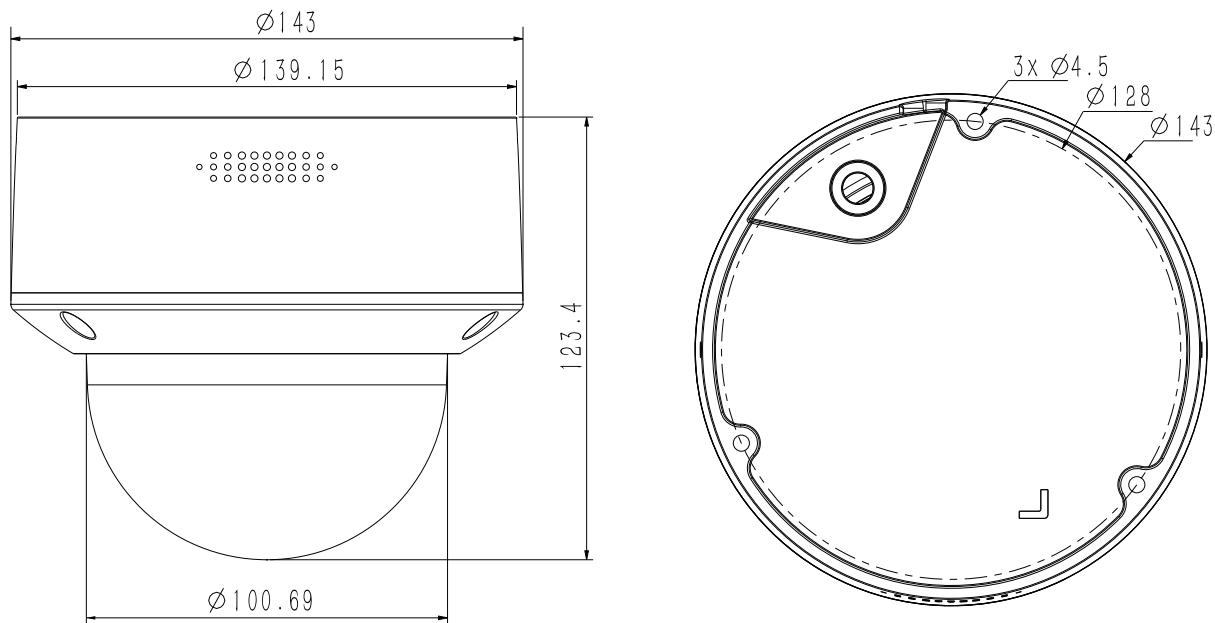

Габаритные размеры в мм

Аксессуары

Монтаж
на стенуМонтаж на
стену/потолокМонтаж
на угол

+

Монтаж
на столб

+

Модели для заказа

1D.20010.002435