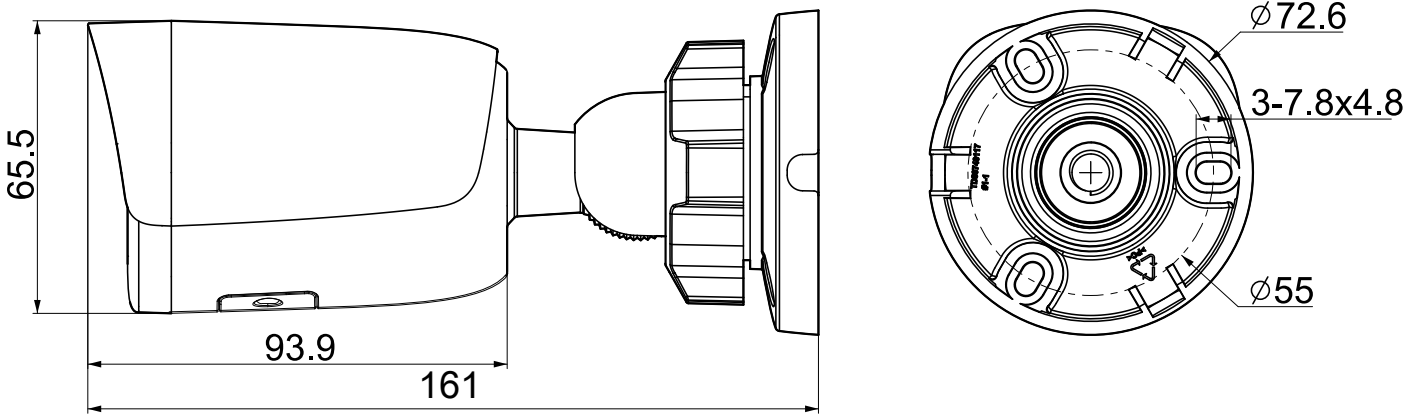

## Технические характеристики

Камера	
Форм-фактор	цилиндрическая
Максимальное разрешение	4Мп, 2592×1520@25к/с
Матрица	1/2.8" CMOS
Минимальная освещенность	цвет: 0.0004лк@ (F1.0, фикс. диафрагма, АРУ вкл)
День/Ночь	фиксированный ИК фильтр
Динамический диапазон	WDR 120 дБ
Регулировка положения	поворот 0-360°, наклон 0-90°, вращение 0-360°
Объектив	
Тип объектива	фиксированный
Фокусное расстояние	2.8мм, 4мм
Установочный параметр	M12
Апертура	F1.0, фикс. диафрагма
Угол обзора	Г: 101.1°, В: 57.8°, Д:115.6° (2.8мм); Г: 76.3°, В: 42.9°, Д:87.5° (4мм)
DORI	2.8/4мм: Детекция: 56м/80м Определение: 22.2м/31.7м Распознавание: 11.2м/16м Идентификация: 5.6м/8м
Подсветка	
ИК подсветка до, м	без ИК подсветки
Длина волны ИК, нм	без ИК подсветки
SMART IR	без ИК подсветки
Температура белого света, К	3000
Белая подсветка до, м	15
Интенсивность подсветки	регулируется через web интерфейс
Интерфейсы	
Сетевой	1×10/100BASE-T, кабель с влагозащитным колпачком
Аудио	встроенный микрофон
Тревожные	без тревожных интерфейсов
Дополнительные	без доп. интерфейсов
Аппаратный сброс	кнопка сброса
RTC	да
Локальное хранилище	слот для microSD до 512Гб
Кодеки	
Видеокодеки	S+265/H.265(HP)/S+264/H.264(HP, MP, BP)
Битрейт видео	32кбит/с-6Мбит/с
Аудиокодеки	G.711A/G.711U/ADPCM_D
Частота дискретизации	8/32/48кГц
Изображение	
Главный поток PAL:	25к/с (2592×1520, 2304×1296, 1920×1080, 1280×720)
Главный поток NTSC:	24к/с (2592×1520), 30к/с (2304×1296, 1920×1080, 1280×720)
Доп. поток №1 PAL:	25к/с (704×576, 704×288, 352×288, 640×360)
Доп. поток №1 NTSC:	30к/с (704×480, 704×240, 352×240, 640×360)
Доп. поток №2 PAL:	нет
Доп. поток №2 NTSC:	нет
Улучшение изображения	BLC/HLC/Антитуман/3D DNR
Шаблоны изображения	переключение по расписанию/автоматически
Электронный затвор	1 - 1/100 000 с, авто/фиксированный
ROI	8 областей
Наложение лого	нет

## Габаритные размеры в мм