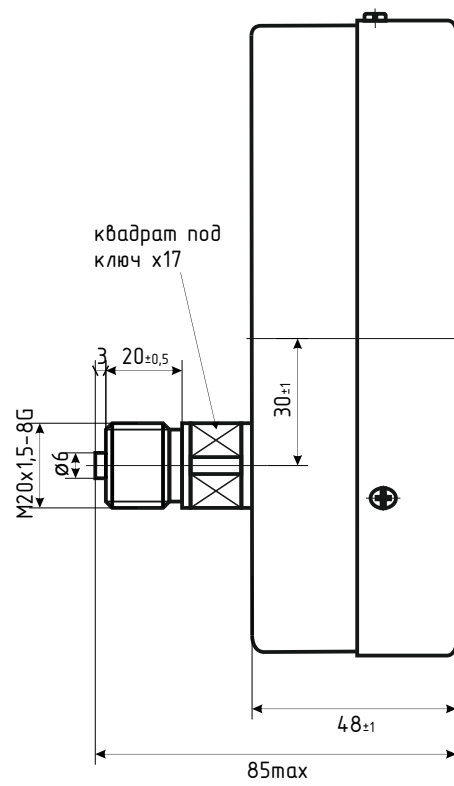

МП4-Уф d.160 IP40 PШ

*-Номинальный диаметр корпуса

МП4-Уф d.160 IP40 РШ Фл

*-Номинальный диаметр корпуса

МП4-Уф d.160 IP40 РШ передний фланец

*-Номинальный диаметр корпуса

МП4-Уф d.160 IP40 ОШ

*-Номинальный диаметр корпуса

МП4-Уф d.160 IP40 ФОШ

*-Номинальный диаметр корпуса