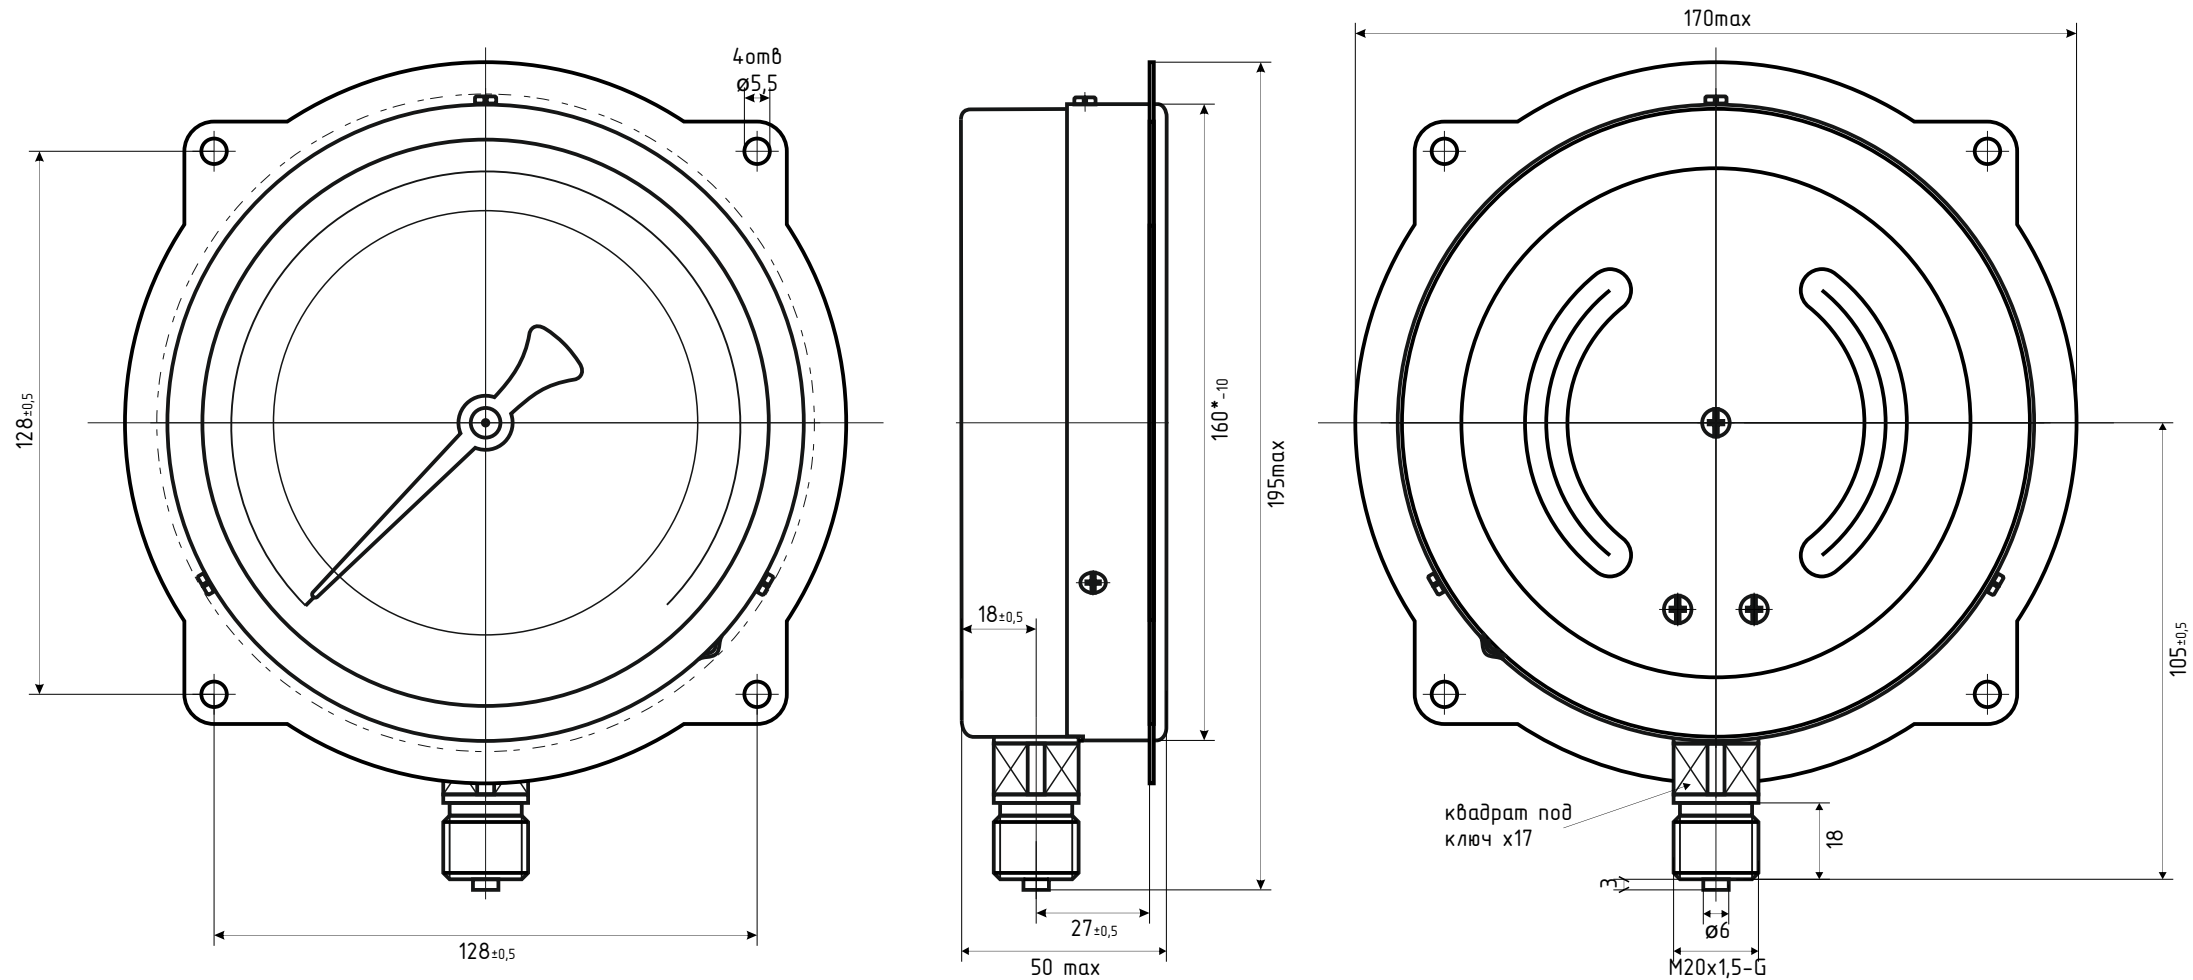

МП4-Уф d.160 IP40 PШ

*-Номинальный диаметр корпуса

МП4-Уф d.160 IP40 РШ Фл

*-Номинальный диаметр корпуса

МП4-Уф d.160 IP40 РШ передний фланец

*-Номинальный диаметр корпуса

МП4-Уф d.160 IP40 ОШ

*-Номинальный диаметр корпуса

МП4-Уф d.160 IP40 ФОШ

*-Номинальный диаметр корпуса