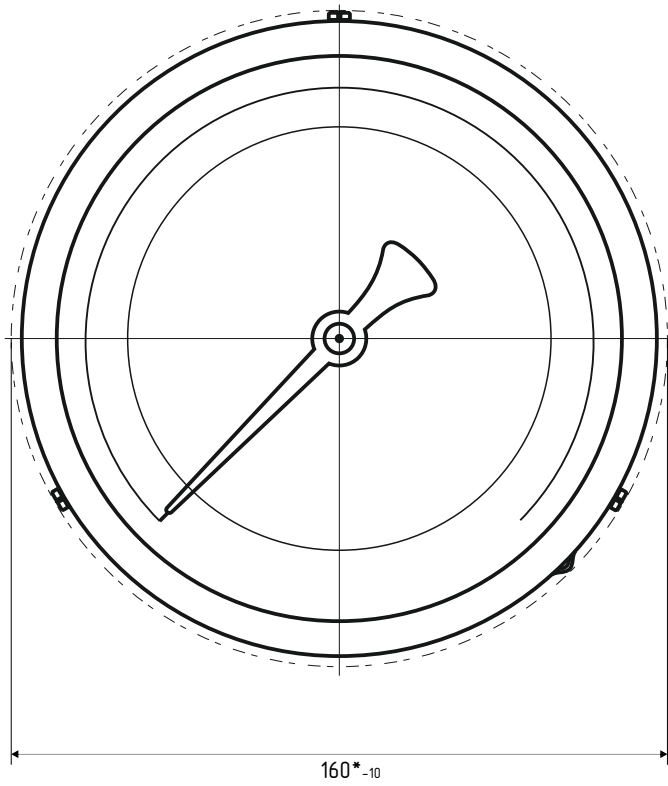

МП4-Уф d.160 IP40 PШ

*-Номинальный диаметр корпуса

МП4-Уф d.160 IP40 РШ Фл

*-Номинальный диаметр корпуса

МП4-Уф d.160 IP40 РШ передний фланец

*-Номинальный диаметр корпуса

МП4-Уф d.160 IP40 ОШ

*-Номинальный диаметр корпуса

МП4-Уф d.160 IP40 ФОШ

*-Номинальный диаметр корпуса