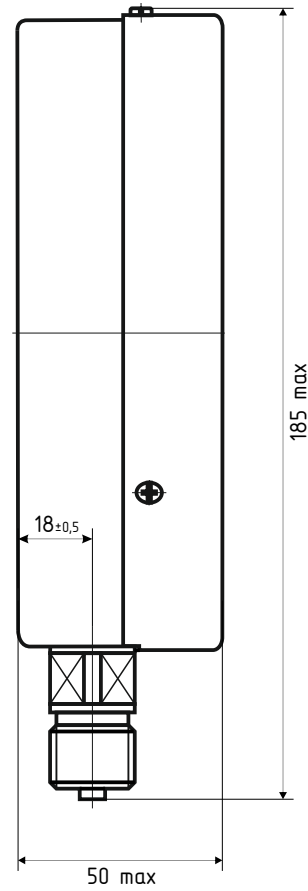

МП4-Уф d.160 IP40 PШ

*-Номинальный диаметр корпуса

МП4-Уф d.160 IP40 РШ Фл

*-Номинальный диаметр корпуса

МП4-Уф d.160 IP40 РШ передний фланец

*-Номинальный диаметр корпуса

МП4-Уф d.160 IP40 ОШ

*-Номинальный диаметр корпуса

МП4-Уф d.160 IP40 ФОШ

*-Номинальный диаметр корпуса