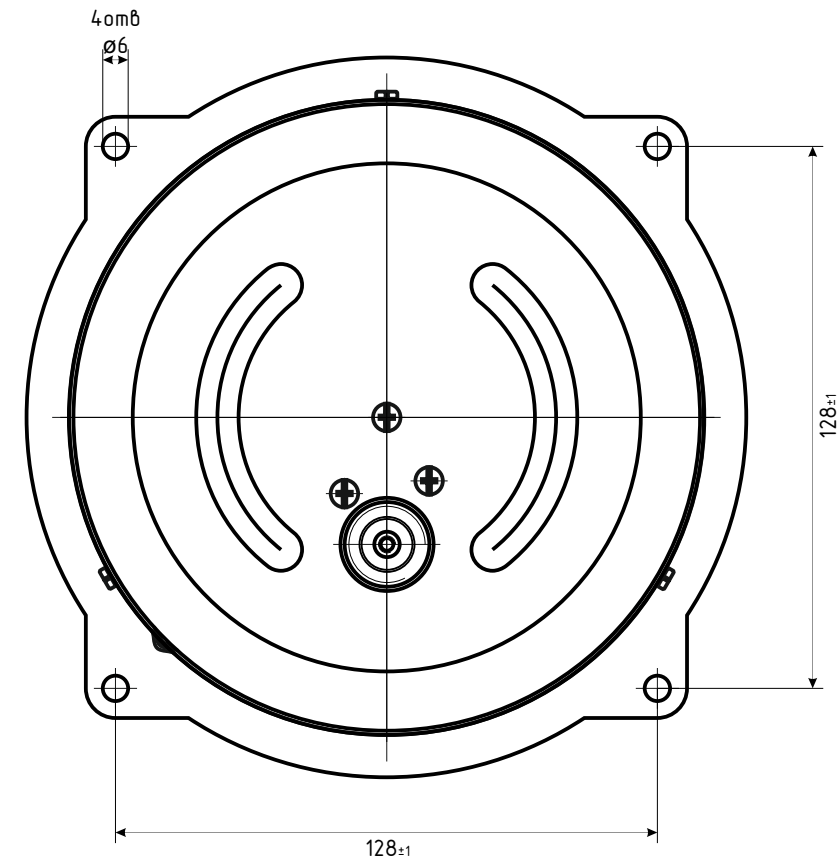

МП4-Уф d.160 IP40 PШ

*-Номинальный диаметр корпуса

МП4-Уф d.160 IP40 РШ Фл

*-Номинальный диаметр корпуса

МП4-Уф d.160 IP40 РШ передний фланец

*-Номинальный диаметр корпуса

МП4-Уф d.160 IP40 ОШ

*-Номинальный диаметр корпуса

МП4-Уф d.160 IP40 ФОШ

*-Номинальный диаметр корпуса