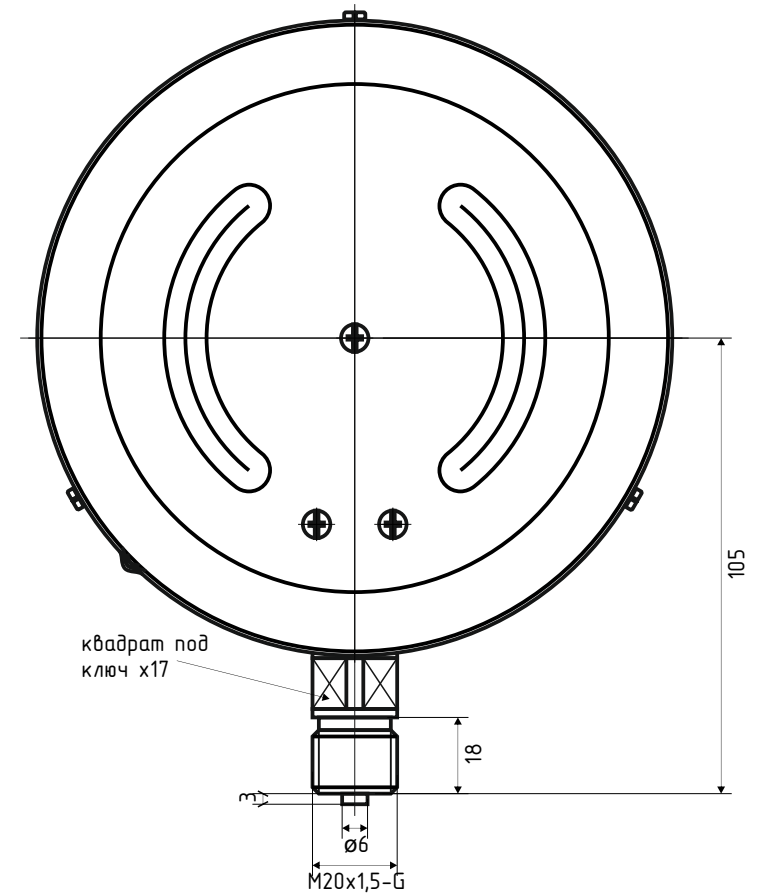

МП4-Уф d.160 IP40 PШ

*-Номинальный диаметр корпуса

МП4-Уф d.160 IP40 РШ Фл

*-Номинальный диаметр корпуса

МП4-Уф d.160 IP40 РШ передний фланец

*-Номинальный диаметр корпуса

МП4-Уф d.160 IP40 ОШ

*-Номинальный диаметр корпуса

МП4-Уф d.160 IP40 ФОШ

*-Номинальный диаметр корпуса