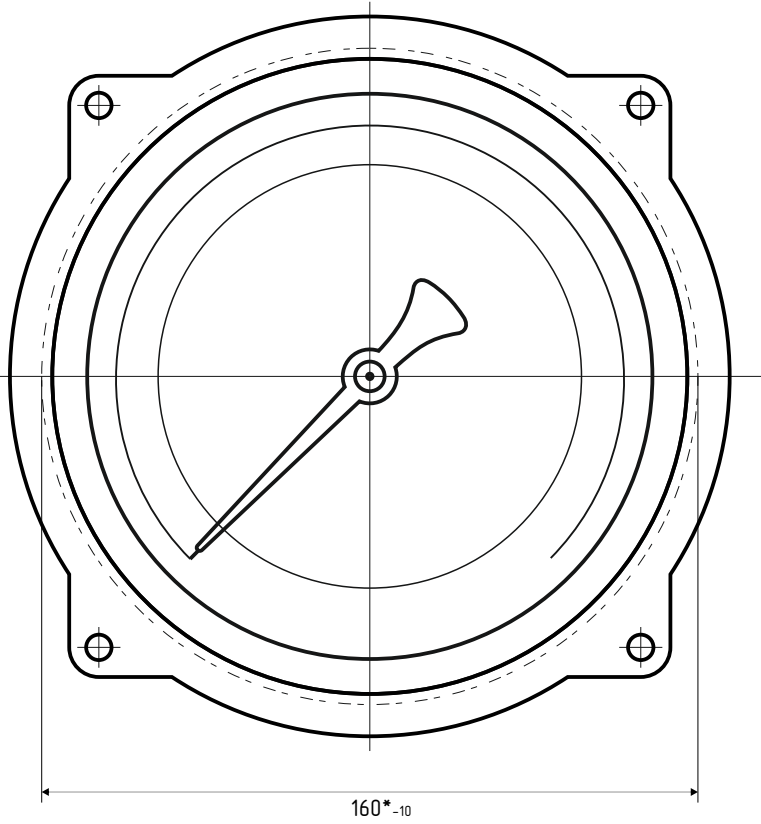

МП4-Уф d.160 IP40 PШ

*-Номинальный диаметр корпуса

МП4-Уф d.160 IP40 РШ Фл

*-Номинальный диаметр корпуса

МП4-Уф d.160 IP40 РШ передний фланец

*-Номинальный диаметр корпуса

МП4-Уф d.160 IP40 ОШ

*-Номинальный диаметр корпуса

МП4-Уф d.160 IP40 ФОШ

*-Номинальный диаметр корпуса