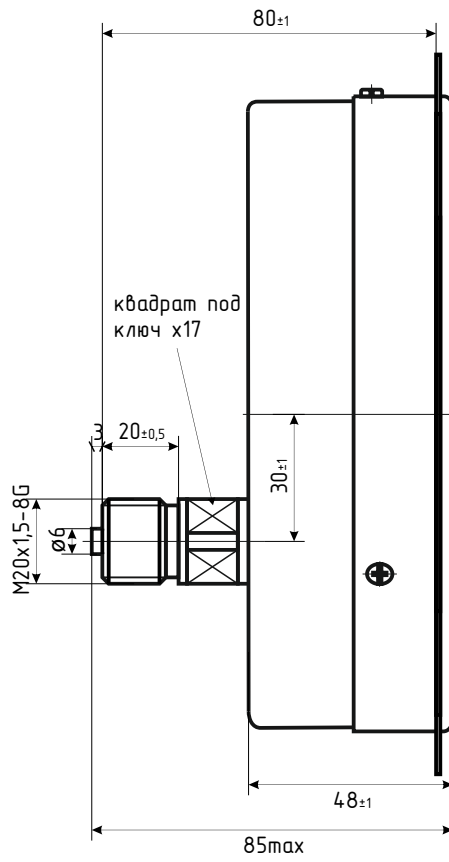

МП4-Уф d.160 IP40 PШ

*-Номинальный диаметр корпуса

МП4-Уф d.160 IP40 РШ Фл

*-Номинальный диаметр корпуса

МП4-Уф d.160 IP40 РШ передний фланец

*-Номинальный диаметр корпуса

МП4-Уф d.160 IP40 ОШ

*-Номинальный диаметр корпуса

МП4-Уф d.160 IP40 ФОШ

*-Номинальный диаметр корпуса