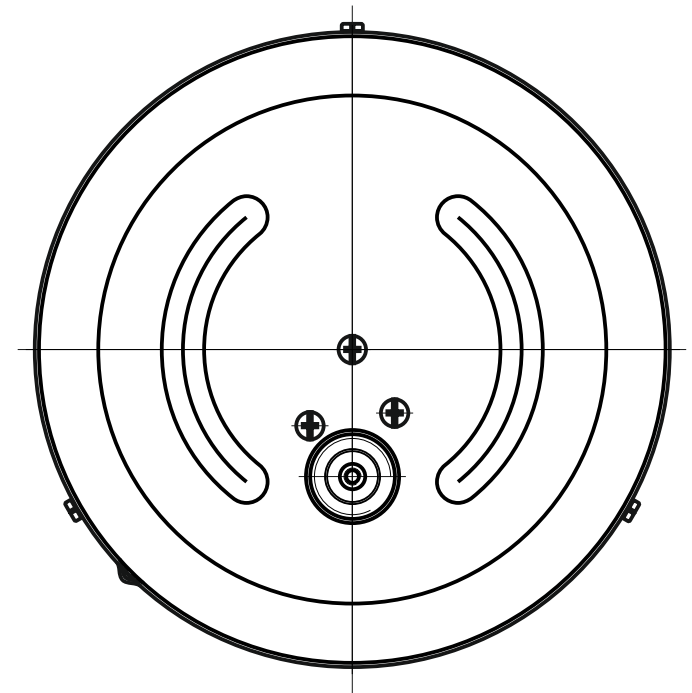

МП4-Уф d.160 IP40 PШ

*-Номинальный диаметр корпуса

МП4-Уф d.160 IP40 РШ Фл

*-Номинальный диаметр корпуса

МП4-Уф d.160 IP40 РШ передний фланец

*-Номинальный диаметр корпуса

МП4-Уф d.160 IP40 ОШ

*-Номинальный диаметр корпуса

МП4-Уф d.160 IP40 ФОШ

*-Номинальный диаметр корпуса