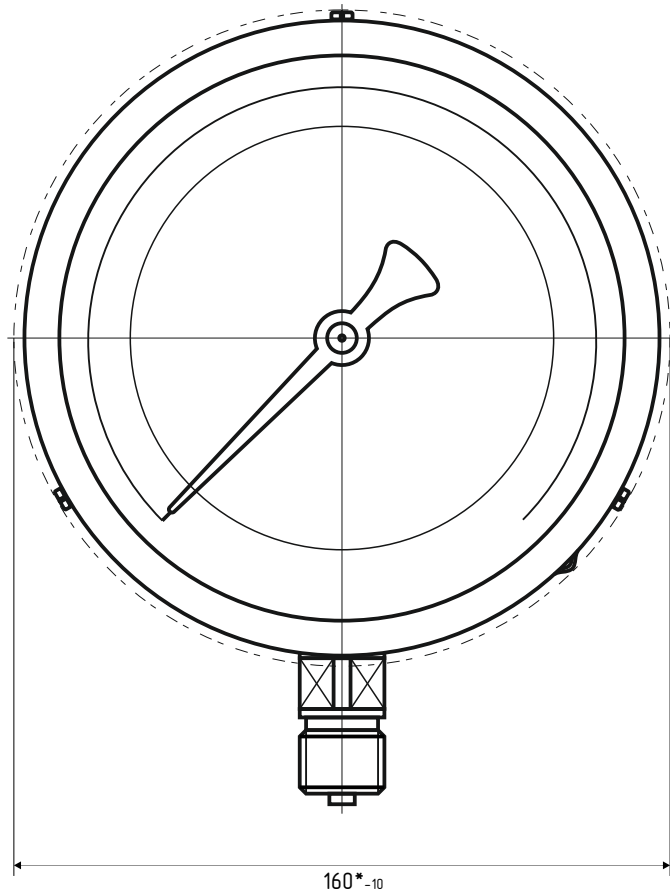

МП4-Уф d.160 IP40 PШ

*-Номинальный диаметр корпуса

МП4-Уф d.160 IP40 РШ Фл

*-Номинальный диаметр корпуса

МП4-Уф d.160 IP40 РШ передний фланец

*-Номинальный диаметр корпуса

МП4-Уф d.160 IP40 ОШ

*-Номинальный диаметр корпуса

МП4-Уф d.160 IP40 ФОШ

*-Номинальный диаметр корпуса