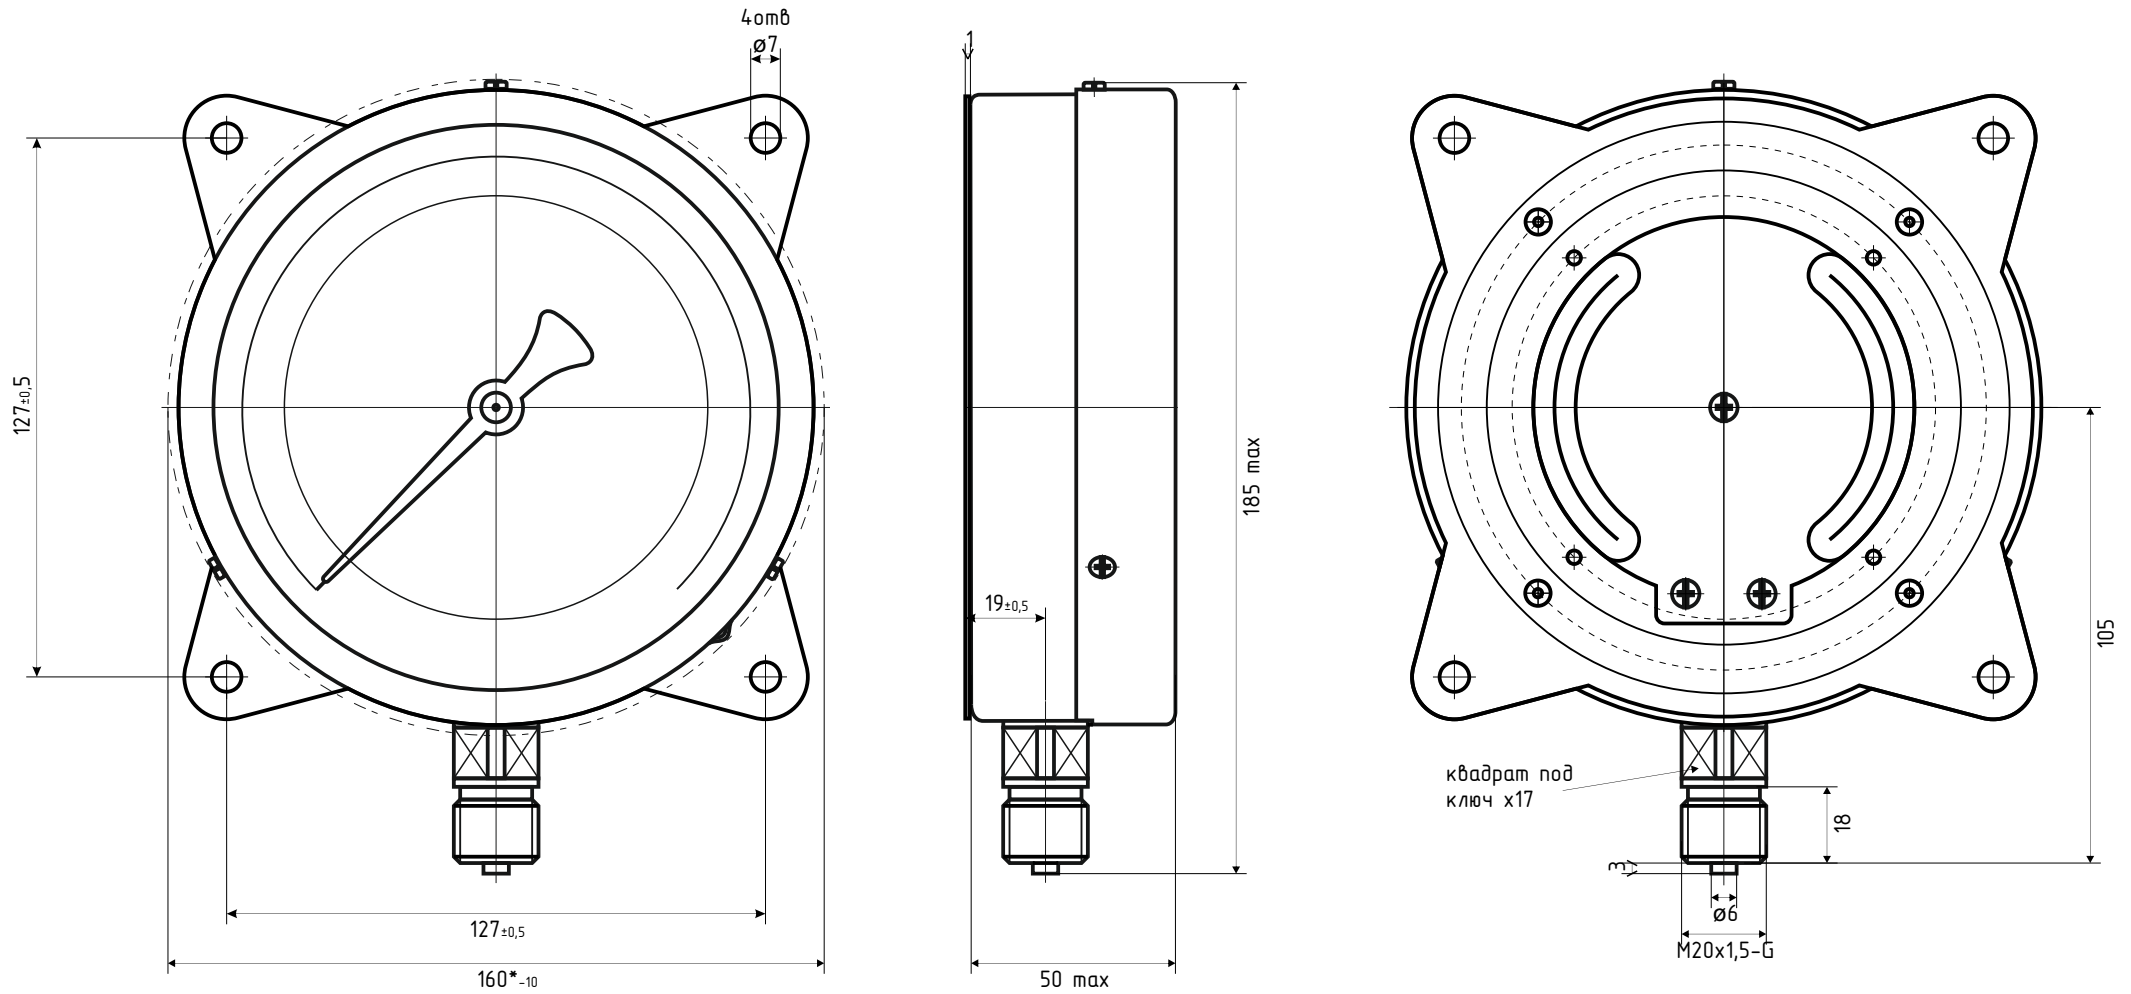

МП4-Уф d.160 IP40 PШ

*-Номинальный диаметр корпуса

МП4-Уф d.160 IP40 РШ Фл

*-Номинальный диаметр корпуса

МП4-Уф d.160 IP40 РШ передний фланец

*-Номинальный диаметр корпуса

МП4-Уф d.160 IP40 ОШ

*-Номинальный диаметр корпуса

МП4-Уф d.160 IP40 ФОШ

*-Номинальный диаметр корпуса