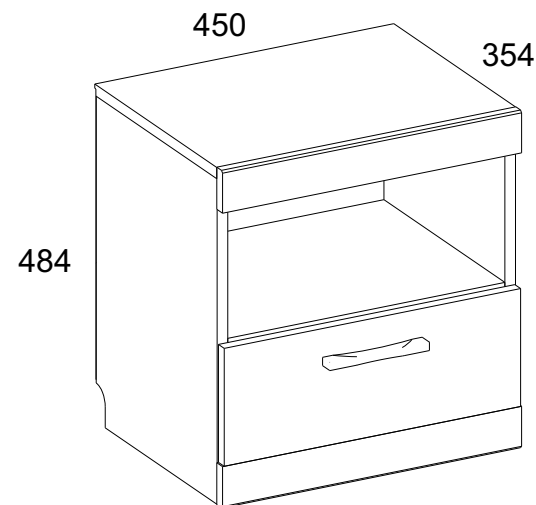

Гарантии изготовителя

1. Гарантийный срок эксплуатации изделия - 24 месяца со дня продажи магазином. В период гарантийного срока изготовитель гарантирует ремонт изделий или их замену, если потребителем не нарушены правила эксплуатации.
2. Претензии предъявляются потребителем непосредственно в торгующую организацию, в которой была приобретена мебель, предъявив настоящую "Инструкцию по сборке" и копию товарного чека.
3. Изделие **Тумба прикроватная 1S**, входящее в состав набора модульной мебели **«OSKAR»**, соответствует требованиям ГОСТ 16371-93, ТР ТС 025/2012.
4. Срок службы мебели - 10 лет.
5. Предприятие-изготовитель оставляет за собой право вносить изменения в конструкцию изделия, не ухудшая его конструктивные и эксплуатационные характеристики.
6. Для сборки изделий рекомендуется привлекать квалифицированных специалистов.

Важное! Сохраните, пожалуйста, инструкцию в случае повторной сборки мебели или рекламации. В случае составления рекламации пользуйтесь, пожалуйста, обозначением из инструкции сборки.

Инструкция по сборке Набор модульной мебели “OSKAR” Тумба прикроватная 1S АН-018.29.00.00

Дата изготовления

Штамп ОТК

Дата продажи

Штамп магазина

ИООО “ АНРЭКС ”
Республика Беларусь, 224025
г.Брест, ул. Катин Бор, 119
тел/факс (+375162) 29-74-68

№ ТС ВУ/112 11.01. ТР025 018 01332
от 11.05.2015
до 04.05.2020