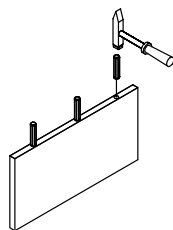

- устанавливать мебель вблизи отопительных приборов и вплотную к сырým стенам и в помещениях с относительной влажностью более 70%;
- температура нагрева элементов мебели не должна превышать +40 °С.
- в процессе сборки и эксплуатации изделий набора становиться ногами на горизонтальные щиты и витрины;
- применять химические чистящие средства для уборки мебели;

Гарантии изготовителя

1. Гарантийный срок эксплуатации изделия - 24 месяца со дня продажи магазином. В период гарантийного срока изготовитель гарантирует ремонт изделий или их замену, если потребителем не нарушены правила эксплуатации.
2. Претензии предъявляются потребителем непосредственно в торгующую организацию, в которой была приобретена мебель, предъявив настоящую "Инструкцию по сборке" и копию товарного чека.
3. Изделие **Тумба прикроватная 1S**, входящее в состав набора модульной мебели **«OSKAR»**, соответствует требованиям ГОСТ 16371-93, ТР ТС 025/2012.
4. Срок службы мебели - 10 лет.
5. Предприятие-изготовитель оставляет за собой право вносить изменения в конструкцию изделия, не ухудшая его конструктивные и эксплуатационные характеристики.
6. Для сборки изделий рекомендуется привлекать квалифицированных специалистов.

Важное! Сохраните, пожалуйста, инструкцию в случае повторной сборки мебели или рекламации. В случае составления рекламации пользуйтесь, пожалуйста, обозначением из инструкции сборки.