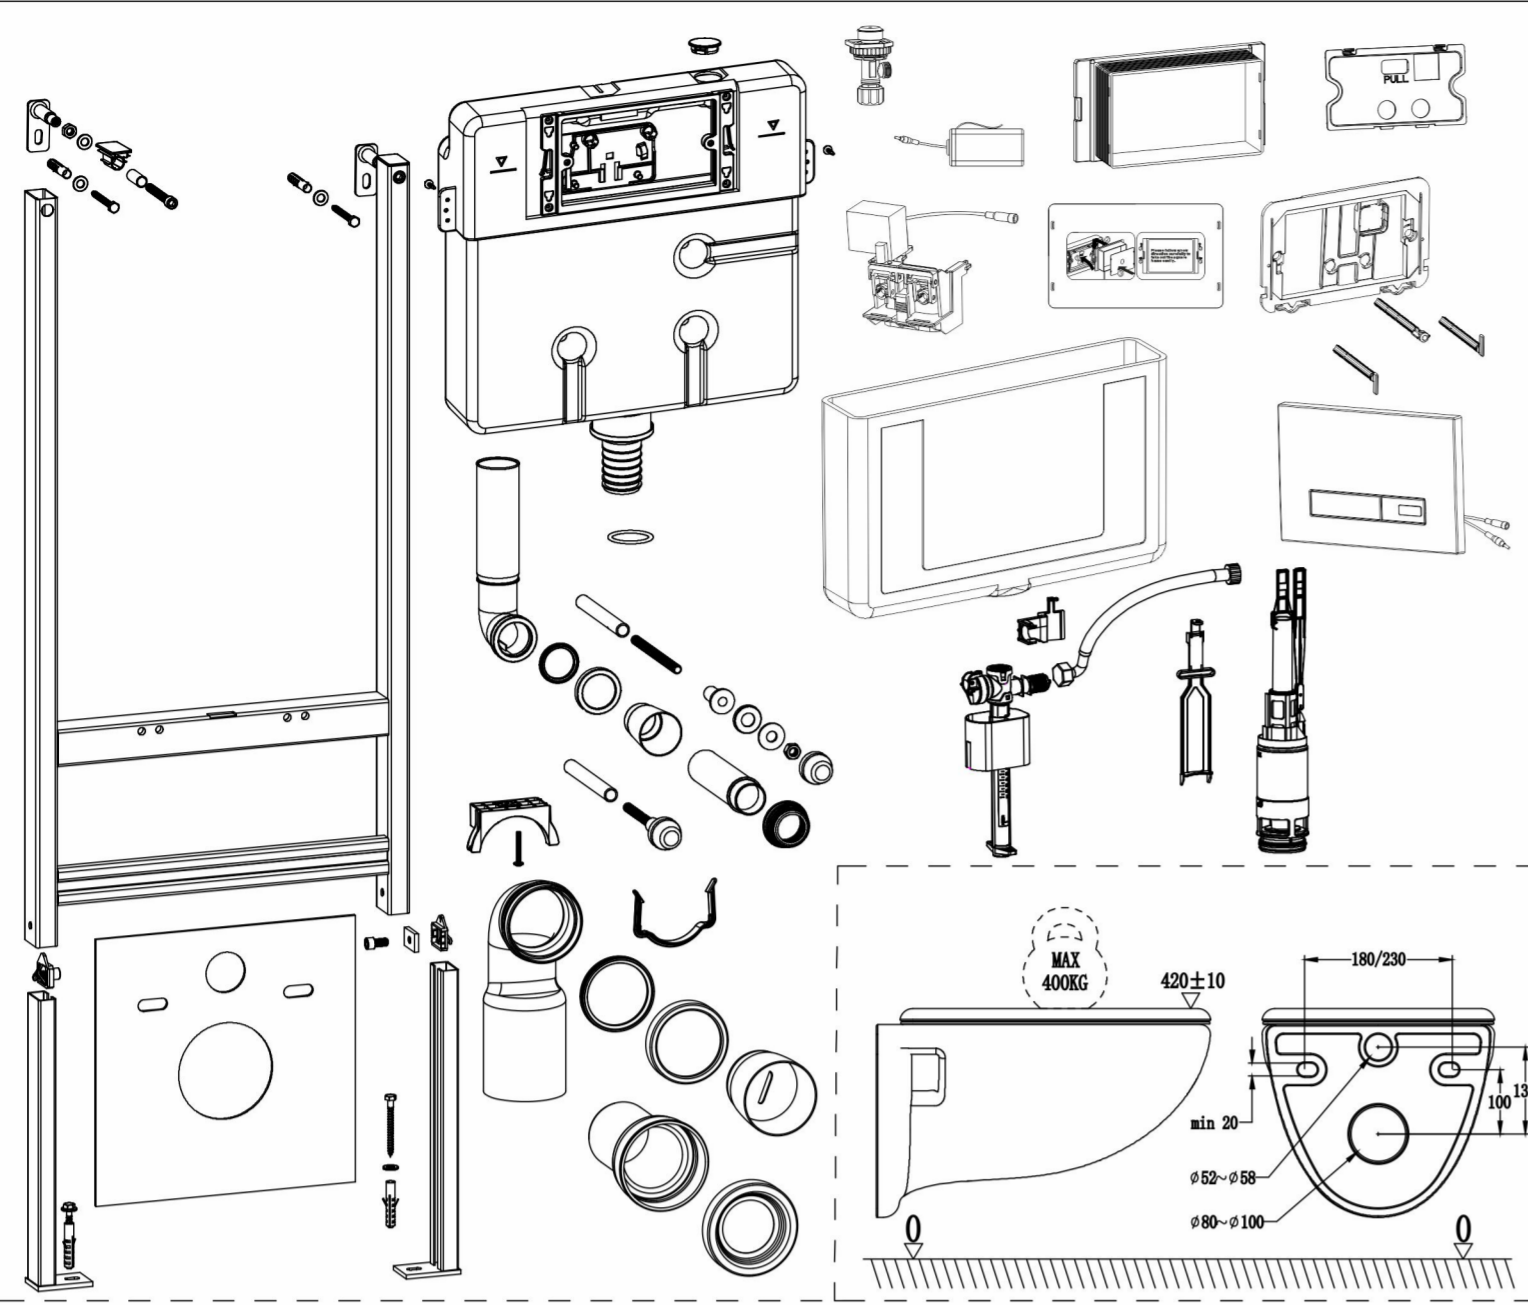

Руководство по установке арт. 16507

Проверьте целостность инсталляции с мастером перед установкой, чтобы исключить ее повреждение в результате форс-мажорных обстоятельств во время транспортировки.