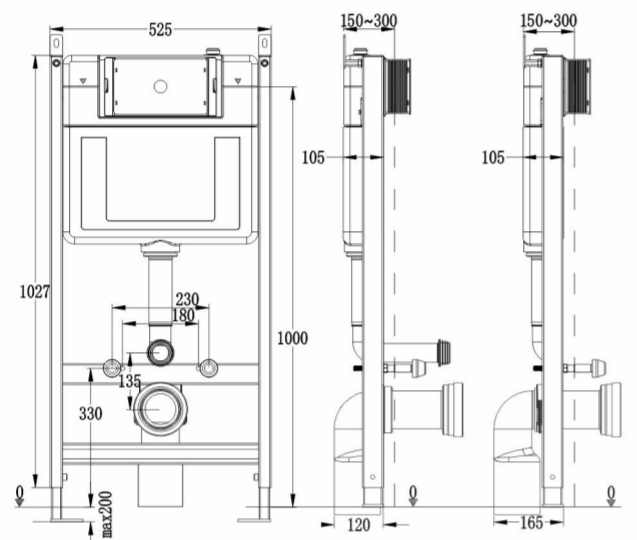

Руководство по установке арт. 16507

Проверьте целостность инсталляции с мастером перед установкой, чтобы исключить ее повреждение в результате форс-мажорных обстоятельств во время транспортировки.