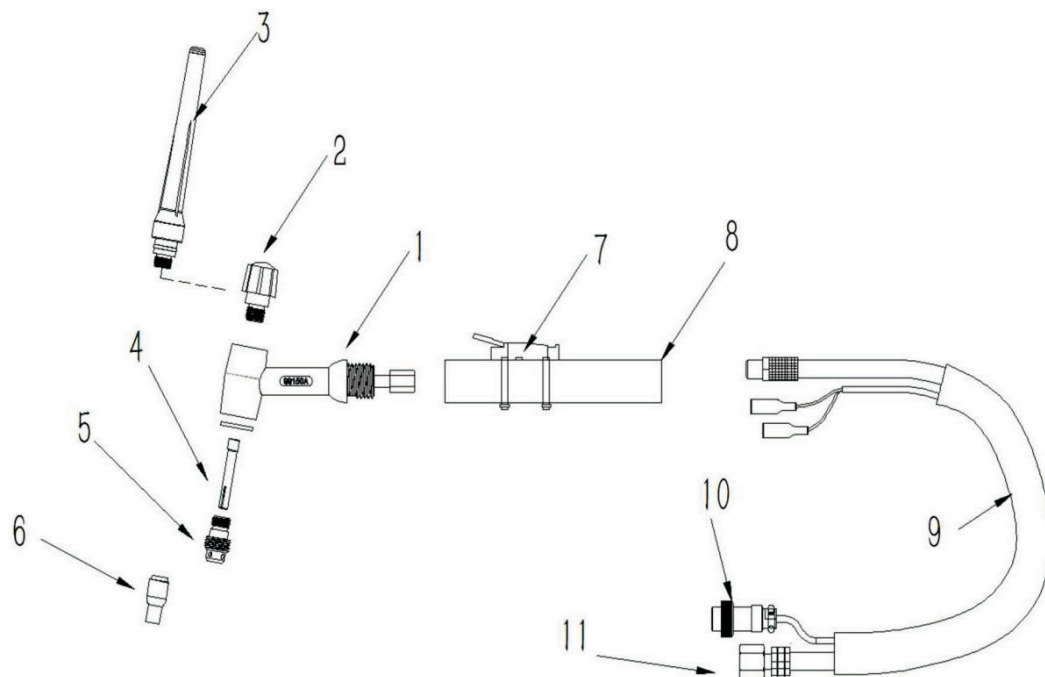

Схема сборки № 1

Спецификация к схеме сборки № 1

1	Крышка задняя
2	Выключатель
3	Плата печатная
4	Балка
5	Дисплей
6	Ручка
7	Крышка передняя
8	Устройство зажигания дуги
9	Разъем
10	Клемма силовая (черная)
11	Разъем
12	Клемма силовая (красная)
13	Шина
14	Рама
15	Вентилятор
16	Решетка вентиляционная
17	Конденсатор
18	Кабель электропитания
19	Клапан электромагнитный
20	Штуцер
21	Балка
22	Пластина
23	Радиатор
24	Шина
25	Кожух

Схема сборки № 2

Спецификация к схеме сборки № 2	
1	Корпус горелки
2	Пробка
3	Тубус
4	Цанга
5	Сопло
6	Мундштук
7	Выключатель
8	Ручка
9	Рукав
10	Штекер
11	Муфта гаечная