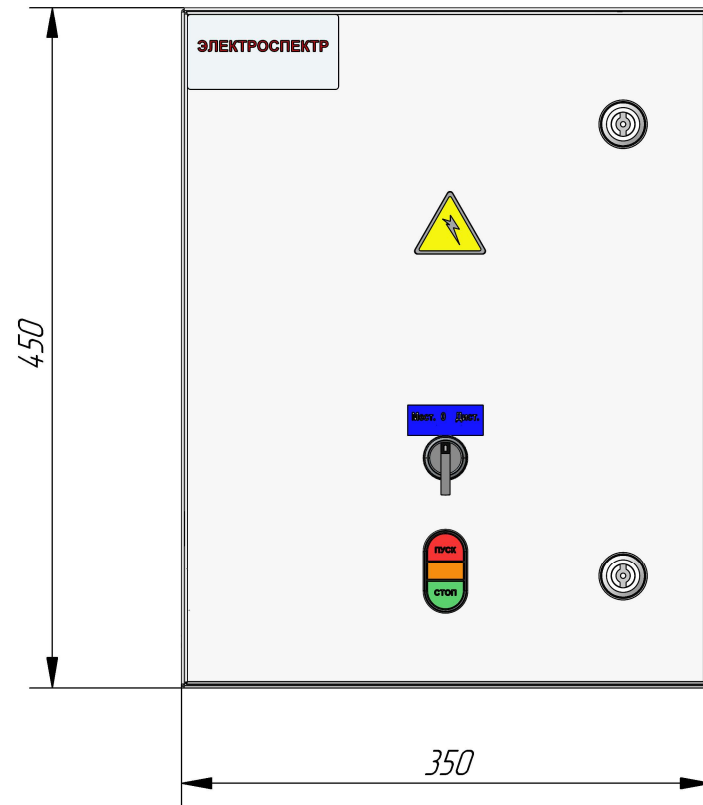

93

Перв. примен.

Справ. №