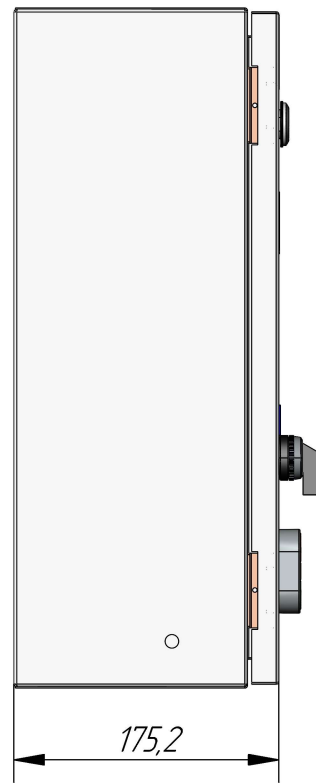

93

Перв. примен.

Справ. №