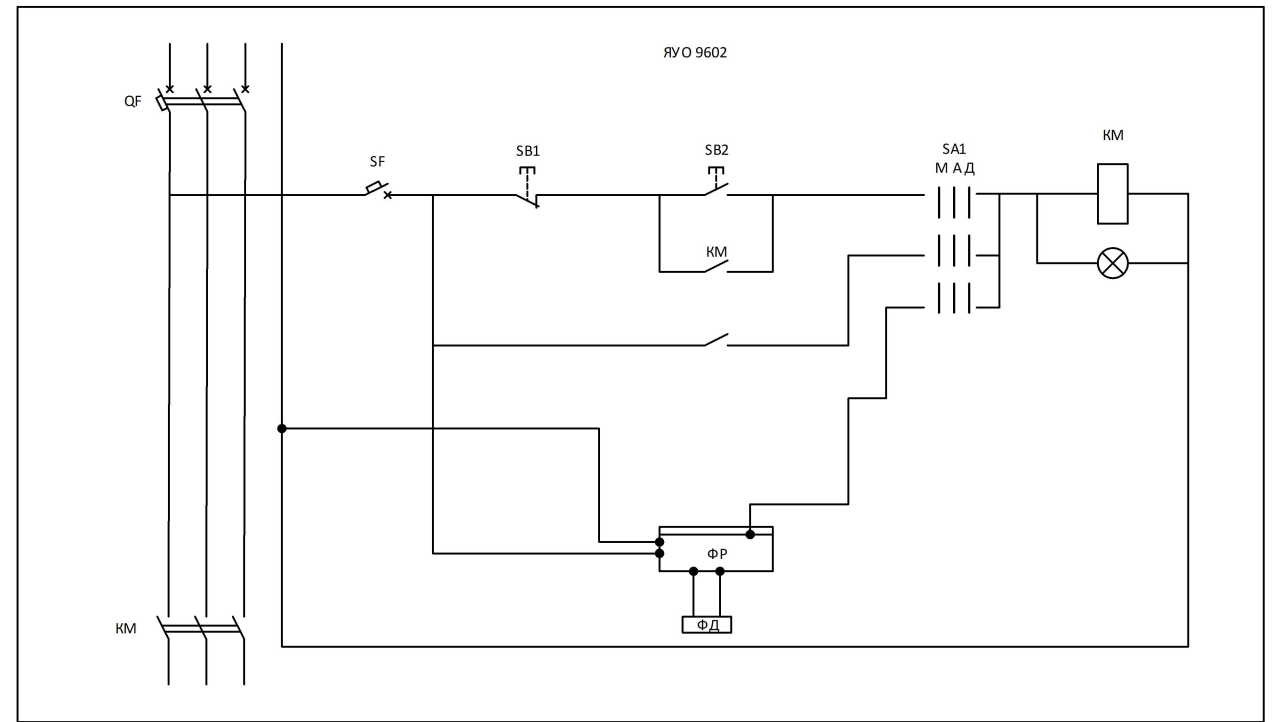

93

Перв. примен.

Справ. №