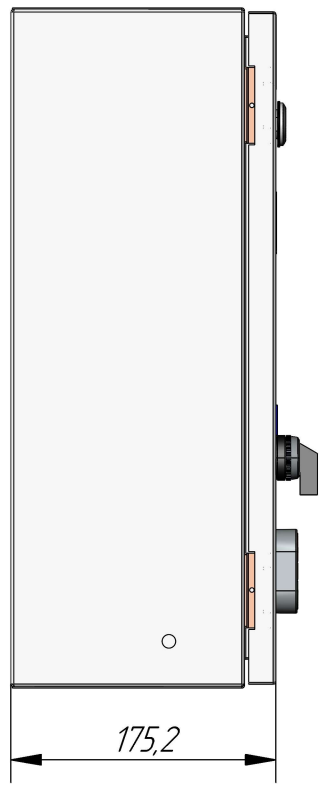

93

Перв. примен.

Справ. №

Подп. и дата

Инд. № дубл.

Взам. инв. №

Подп. и дата

Инд. № подл.

Артикул	Наименование	Ток вводного автоматического выключателя -А	Таймер	Фотореле
_VYU096013474	НКУ ЯУ09601-3474 IP54	25	+	+
_VYU096013574	НКУ ЯУ09601-3574 IP54	32	+	+
_VYU096013674	НКУ ЯУ09601-3674 IP54	40	+	+
_VYU096013774	НКУ ЯУ09601-3774 IP54	50	+	+
_VYU096013874	НКУ ЯУ09601-3874 IP54	80	+	+
_VYU096013974	НКУ ЯУ09601-3974 IP54	100	+	+
_VYU096014074	НКУ ЯУ09601-4074 IP54	125	+	+
_VYU096014174	НКУ ЯУ09601-4174 IP54	160	+	+
_VYU096014274	НКУ ЯУ09601-4274 IP54	200	+	+