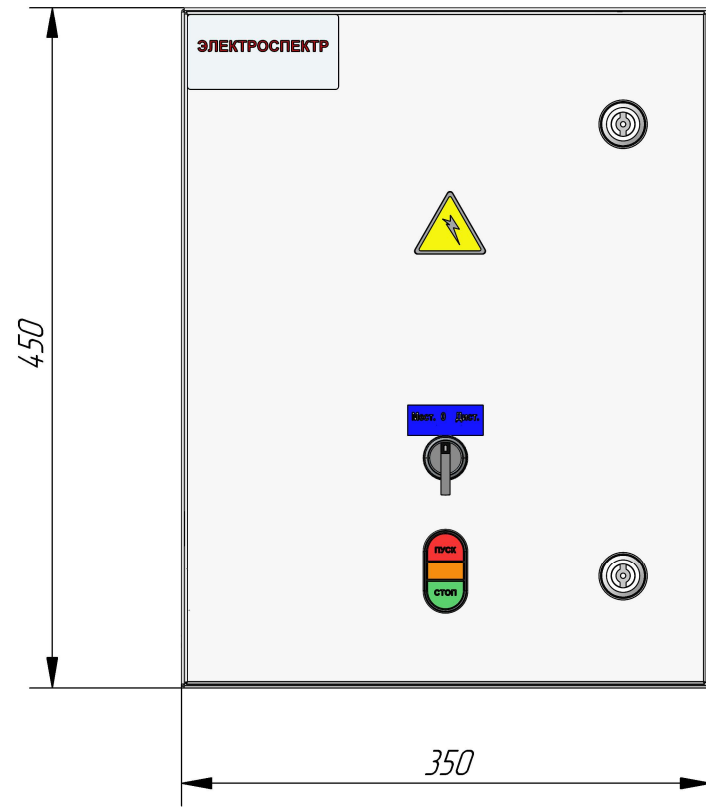

93

Перв. примен.

Справ. №