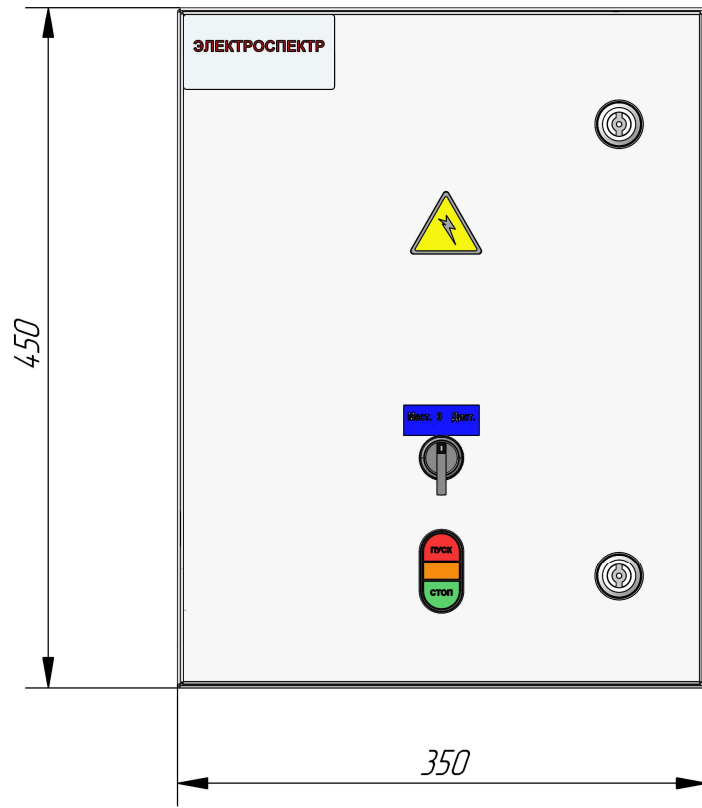

93

Перв. примен.

Справ. №