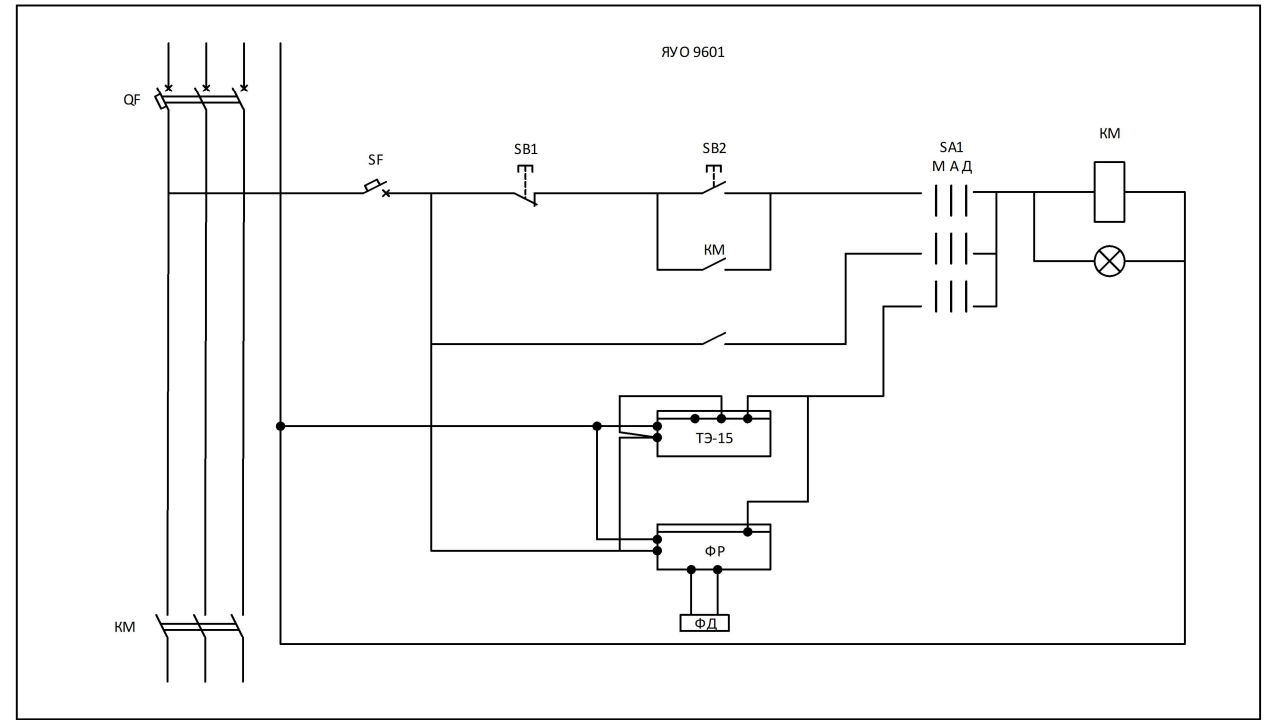

93

Перв. примен.

Справ. №