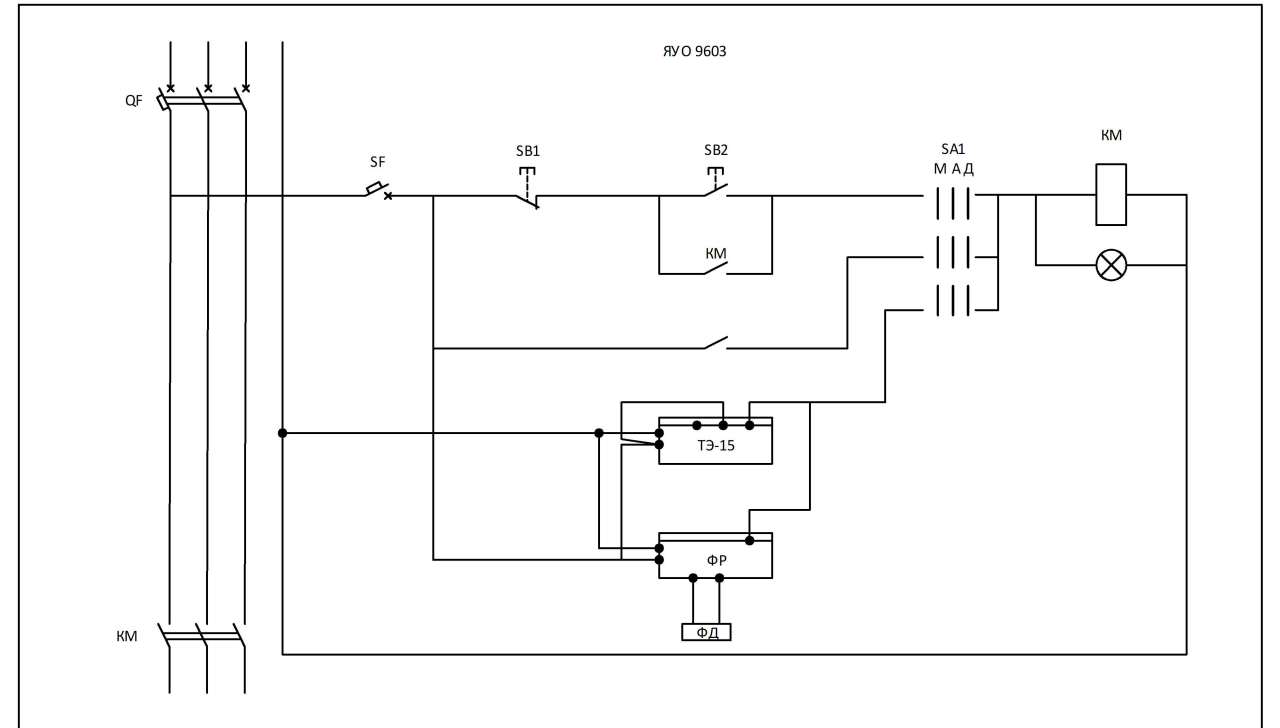

93

Перв. примен.

Справ. №