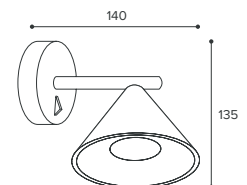

WSL-GU10/W08

Модель	WSL-GU10/W08G	WSL-GU10/W08CH
Мак мощность лампы, Вт	50	50
Цоколь	GU10	GU10
Тип лампы	PAR16	PAR16
Материал корпуса	алюминий	алюминий
Габариты, мм	140x135	140x135
Способ монтажа	накладной	накладной
Штрихкод, (ед.)	4680614700099	4680614700105

- Чёрный/золотой корпус
- Чёрный/хром корпус