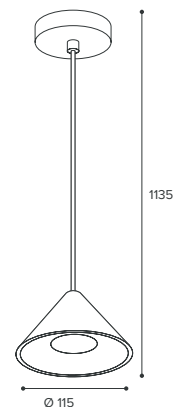

— Подвес с регулируемой длиной (1 м)

Bello

— Керамический патрон под лампу GU10

— Оригинальный дизайн корпуса конической формы, двухцветное исполнение

— Алюминиевый корпус

— Устанавливаются в однофазный шинопровод

Электротехнические и светотехнические характеристики будут зависеть от применяемых ламп. Рекомендуем использовать с лампами ТМ WOLTA®. www.wolta.ru. Контактный телефон: +7 /495/ 651 87 22

СВЕТИЛЬНИКИ ПОД ЛАМПУ GU10

Корпус светильника из коллекции Bello выполнен из алюминиевого сплава и имеет стойкое порошковое покрытие и коническую форму.

NEW

WTL-GU10/P08 подвесные

Модель	WTL-GU10/P08G	WTL-GU10/P08CH
Мак мощность лампы, Вт	50	50
Цоколь	GU10	GU10
Тип лампы	PAR16	PAR16
Материал корпуса	алюминий	алюминий
Габариты, мм	Ø115x84/1135	Ø115x84/1135
Длина подвеса	1 м (регулируемая)	1 м (регулируемая)
Способ монтажа	подвесной	подвесной
Штрихкод, (ед.)	4680614700112	4680614700129

Чёрный/золотой корпус
Чёрный/хром корпус

NEW

WTL-GU10/08 трековые

Модель	WTL-GU10/08G	WTL-GU10/06WCH
Мак мощность лампы, Вт	50	50
Цоколь	GU10	GU10
Тип лампы	PAR16	PAR16
Материал корпуса	алюминий	алюминий
Габариты, мм	Ø115x125x145	Ø115x125x145
Способ монтажа	в шинопровод	в шинопровод
Штрихкод, (ед.)	4680614700075	4680614700082

Чёрный/золотой корпус
Чёрный/хром корпус