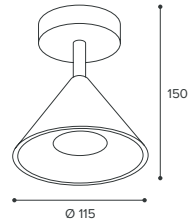

СВЕТИЛЬНИКИ ПОД ЛАМПУ GU10

- Керамический патрон под лампу GU10
- Оригинальный дизайн корпуса конической формы, двухцветное исполнение
- Алюминиевый корпус

Корпус светильника из коллекции Bello выполнен из алюминиевого сплава и имеет стойкое порошковое покрытие и коническую форму.

NEW

WSL-GU10/S08

Модель	WSL-GU10/S08G	WSL-GU10/S08CH
Мак мощность лампы, Вт	50	50
Цоколь	GU10	GU10
Тип лампы	PAR16	PAR16
Материал корпуса	алюминий	алюминий
Габариты, мм	Ø115x150	Ø115x150
Способ монтажа	накладной	накладной
Штрихкод, (ед.)	4680614700051	4680614700068

- Чёрный/золотой корпус
- Чёрный/хром корпус