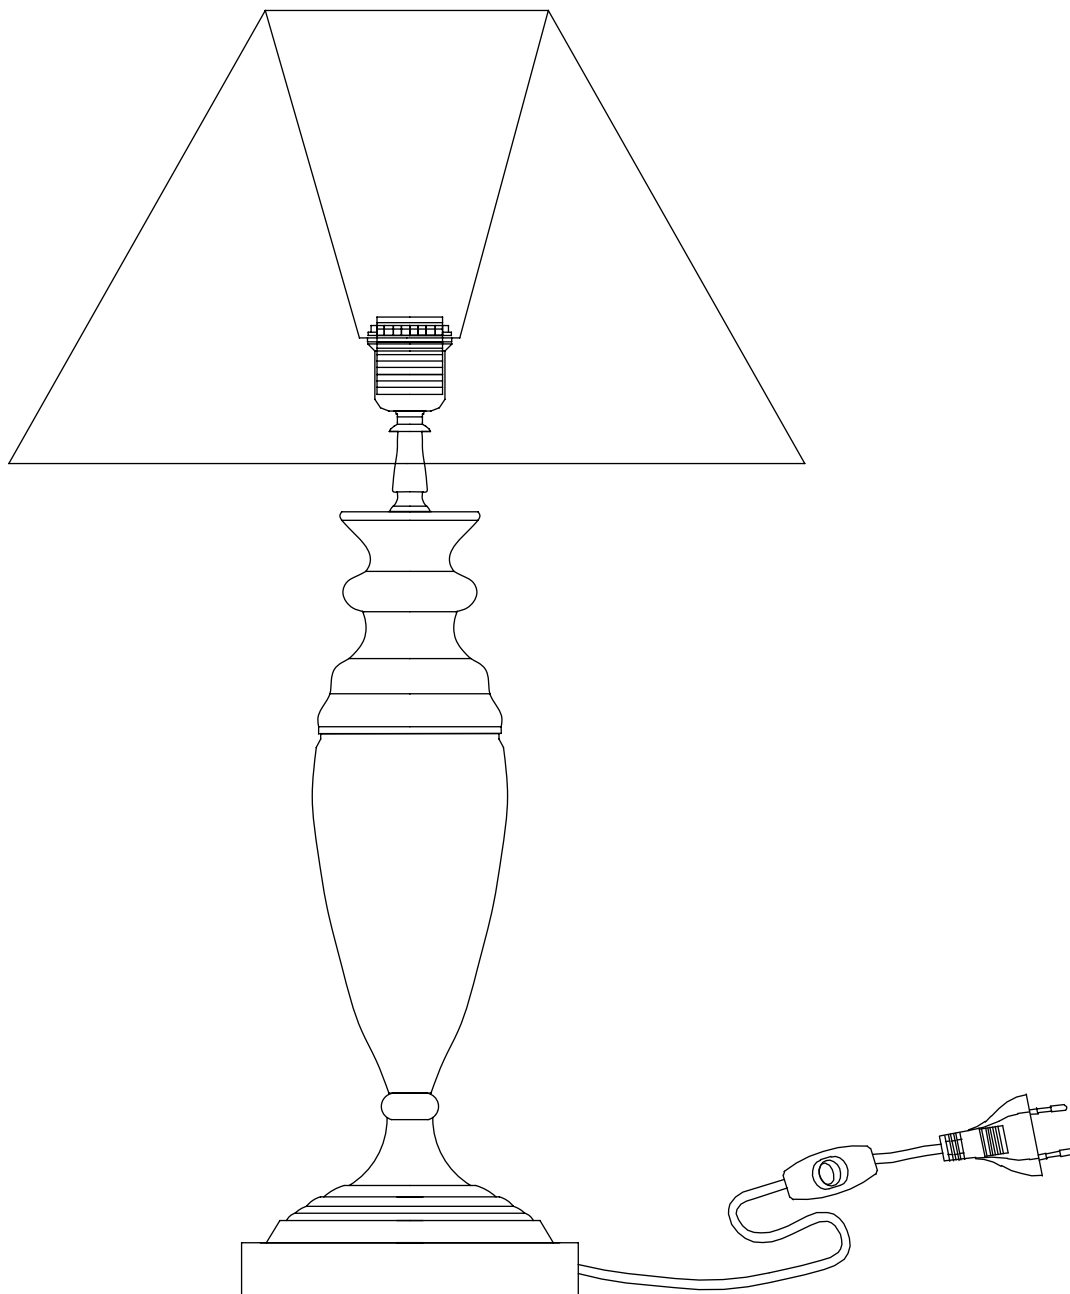

Модель 008

СВЕТИЛЬНИК ОБЩЕГО НАЗНАЧЕНИЯ
НАСТОЛЬНЫЙ СВЕТИЛЬНИК

EUROSVET®

ИНСТРУКЦИЯ ПО СБОРКЕ

Комплекующая часть	Кол-во, шт.
Центральная часть с основанием	1
Абажур	1
Юбка патрона	1