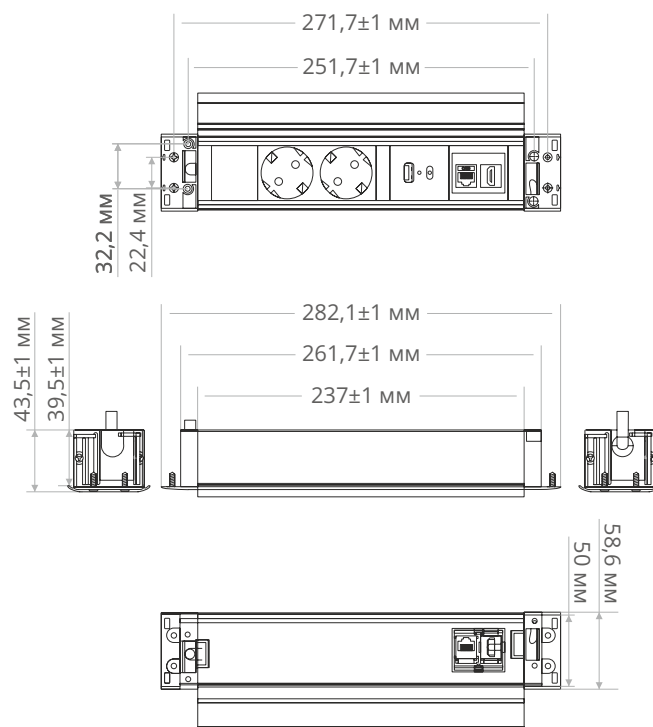

Mebax 41T

Технические характеристики

Количество гнезд	2 EURO
Доп. разъёмы	1 × USB-A + 1 × USB-C + + 1 × RJ-45 + 1 × HDMI 2.1
Срок службы	2 года
Цвета корпуса	
Мощность, Вт	3500
Напряжение, В / Ток, А	220 / 16
Длина провода, м	1,5
Гарантия	1 год

Установка

1. Подготовьте отверстие 265 × 52 мм для блока;
2. Снимите заглушки по обеим сторонам блока;
3. Выведите крепёжные плашки из транспортного положения;
4. Установите блок в подготовленное отверстие;
5. Зафиксируйте блок при помощи винтов;
6. Поставьте боковые заглушки на место;
7. Подключите кабель питания к электрической сети.