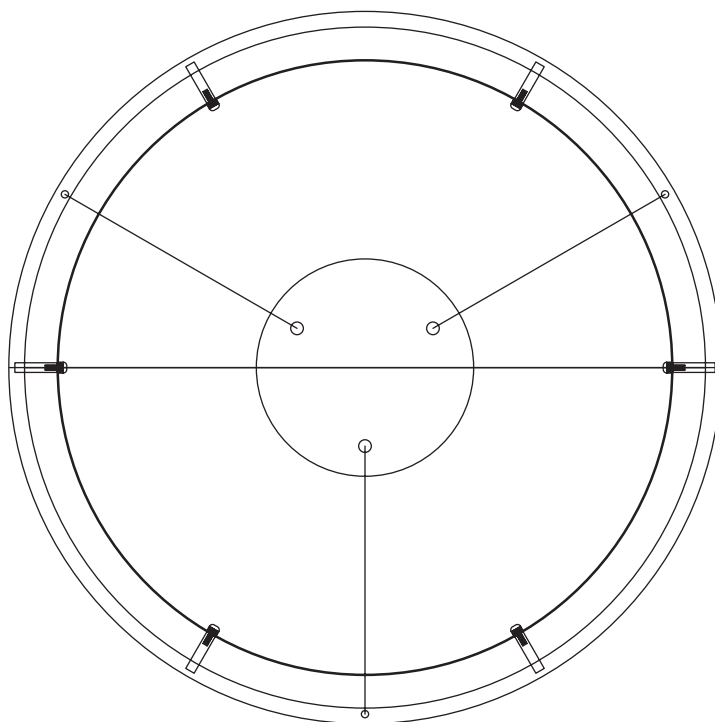

Модель 90241/1

СВЕТИЛЬНИК ОБЩЕГО НАЗНАЧЕНИЯ
ПОДВЕСНОЙ СВЕТИЛЬНИК | EUROSVET®

ИНСТРУКЦИЯ ПО СБОРКЕ

Комплекующая часть	Кол-во, шт.
Крепёжная планка	2
Светильник в сборе	1

- Установка приобретённого светильника должна производиться сертифицированным электриком!
- Отключайте электропитание перед установкой светильника!
- Используйте перчатки при монтаже ламп – это существенно продлевает срок их службы!
- До полного окончания сборки не выбрасывайте оберточную бумагу: в ней могут оставаться отдельные элементы люстры или случайно отсоединившиеся хрусталики!
- Не допускайте перепадов напряжения в сети выше 240В.
- При чистке арматуры используйте мягкую салфетку с чистящими средствами, специально предназначенными для металлических гальванизированных изделий.
- Запрещается монтаж светильников на любых легкоплавких, легковоспламеняющихся и токопроводящих поверхностях.
- Действие гарантии не распространяется на случаи нарушения правил эксплуатации, неправильной установки оборудования, внесения изменений в конструкцию светильника, невыполнения периодических профилактических работ или небрежности со стороны покупателя или третьих лиц. Действие гарантии не распространяется также на возможный дополнительный ущерб или дополнительные расходы, например, на отделку интерьера.