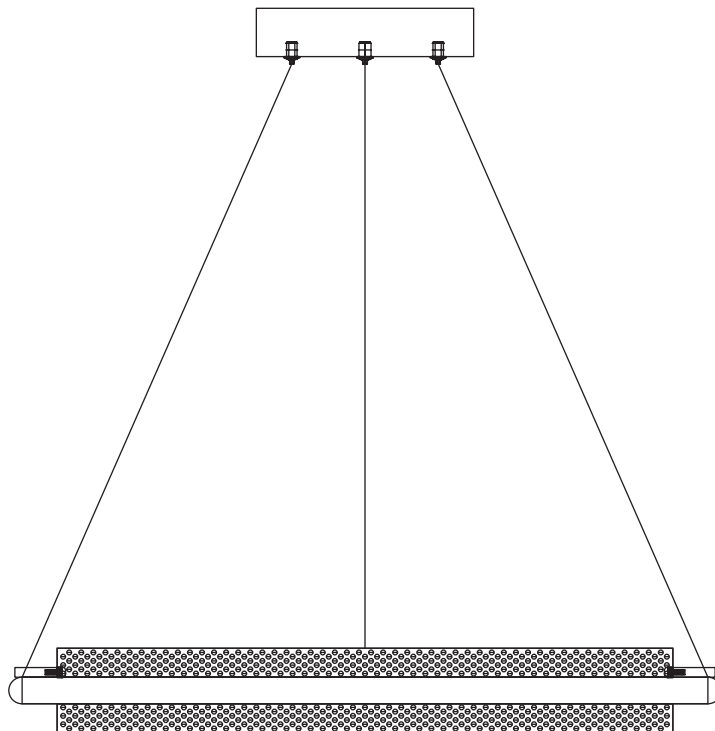

Модель 90241/1

СВЕТИЛЬНИК ОБЩЕГО НАЗНАЧЕНИЯ
ПОДВЕСНОЙ СВЕТИЛЬНИК | EUROSVET®

ИНСТРУКЦИЯ ПО СБОРКЕ

Комплекующая часть	Кол-во, шт.
Крепёжная планка	2
Светильник в сборе	1

- Установка приобретённого светильника должна производиться сертифицированным электриком!
- Отключайте электропитание перед установкой светильника!
- Используйте перчатки при монтаже ламп – это существенно продлевает срок их службы!
- До полного окончания сборки не выбрасывайте оберточную бумагу: в ней могут оставаться отдельные элементы люстры или случайно отсоединившиеся хрусталики!
- Не допускайте перепадов напряжения в сети выше 240В.
- При чистке арматуры используйте мягкую салфетку с чистящими средствами, специально предназначенными для металлических гальванизированных изделий.
- Запрещается монтаж светильников на любых легкоплавких, легковоспламеняющихся и токопроводящих поверхностях.
- Действие гарантии не распространяется на случаи нарушения правил эксплуатации, неправильной установки оборудования, внесения изменений в конструкцию светильника, невыполнения периодических профилактических работ или небрежности со стороны покупателя или третьих лиц. Действие гарантии не распространяется также на возможный дополнительный ущерб или дополнительные расходы, например, на отделку интерьера.