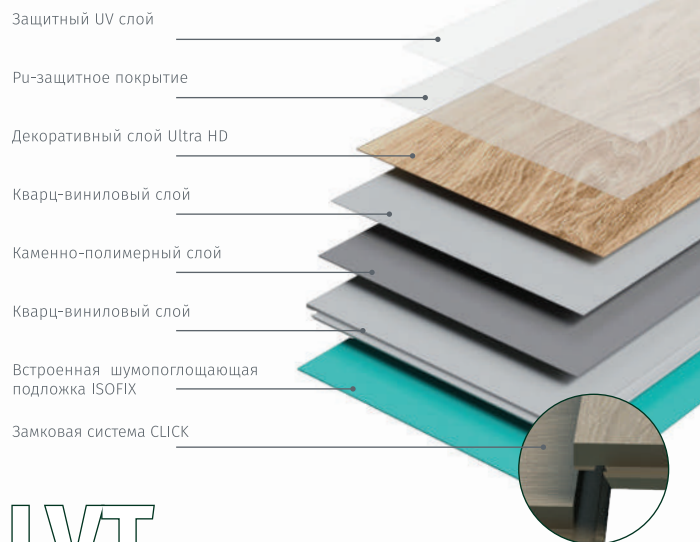

SPC

ABA

LVT

СДЕЛАНО В РОССИИ

TULESNA

·SPC · LVT· ABA·

ТЕХНИЧЕСКИЕ ХАРАКТЕРИСТИКИ

Наименование коллекции	Art Parquet	Art Parquet LVT	Verano	Ottimo	Premium ABA
Тип	SPC	LVT	SPC	SPC	ABA
Формат, мм	600x125x4	590x118x2,5	1220x183x3,5	1220x183x4	1220x183x8
Количество декоров	11	11	22	21	11
Защитный слой, мм	0,5	0,5	0,3	0,5	0,55
Фаска	4V-Groove	крашенная	микро	4V-Groove	4V-Groove
Соединение	замковое	клеевое	замковое	замковое	замковое
Подложка	нет	нет	нет	нет	ISOFIX
Класс	43	43	34	43	43
Упаковка: шт-м ² -кг	26-1,95-16	32-2,2278-10	10-2,23-14	10-2,23-18	8-1,786-27

ОТТИМО

КЛАССИЧЕСКАЯ
УКЛАДКА

ДИАГОНАЛЬНАЯ
УКЛАДКА

ПАЛУБА

встроенная
подложка

PREMIUM

ТАБЛИЦА СООТВЕТСТВИЯ

При выборе декора, у Вас есть возможность выбрать данный декор в вариантах по типу укладки и техническим характеристикам (см. таблицу ниже).

С полным ассортиментом вы можете ознакомиться, перейдя на наш сайт.

КЛАССИЧЕСКАЯ
УКЛАДКА

ДИАГОНАЛЬНАЯ
УКЛАДКА

КЛАССИЧЕСКАЯ
ЕЛКА

ДВОЙНАЯ
ЕЛКА

ПАЛУБА

SPC

1220x183x3,5