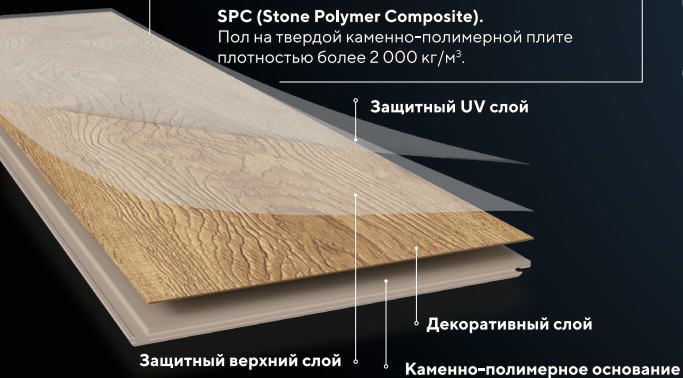

СТРУКТУРА

**SPC (Stone Polymer Composite).**  
Пол на твердой каменно-полимерной плите  
плотностью более 2 000 кг/м<sup>2</sup>.

SPC

## ЭКОЛОГИЧНОЕ ПОКРЫТИЕ

100%  
водостойкость

Простота  
в укладке

Имитация  
дерева

Ударопрочное  
основание

Антибактериальное  
покрытие

- Исключительная стабильность размеров
- Высокая огнестойкость
- 100% не содержит ПВХ
- Суперустойчивый к царапинам

КОЛЛЕКЦИЯ  
**NEOWOOD**

КОЛЛЕКЦИЯ  
**SIGRID**  
SUPERIOR

Защитный слой  
**AC5**

Общая толщина  
**8 мм**

Температура нагрева до  
**+45 °C**

Встроенная подложка  
**ISOFIX**

Общая толщина  
**8 мм**

Технические характеристики	Lagom Parquet	<b>NEW</b> Lagom Parquet LVT	Sigrid	<b>NEW</b> Sigrid PLUS	<b>NEW</b> Sigrid LVT	<b>NEW</b> Sigrid Superior ABA	Vakre	<b>NEW</b> Neo Wood
Тип напольного покрытия	SPC	LVT	SPC	SPC	LVT	ABA	SPC	SPC PRO
Общая толщина	3,5 мм	2 мм	3,5 мм	4 мм	2 мм	8 мм	4 мм	8 мм
Защитный слой	0,3 мм	0,3 мм	0,3 мм	0,5 мм	0,3 мм	0,55 мм	0,5 мм	AC5
Количество декоров	11 шт	11 шт	22 шт	11 шт	22 шт	11 шт	11 шт	11 шт
Ширина	125 мм	118 мм	183 мм	183 мм	184,15 мм	183 мм	183 мм	196 мм
Длина	600 мм	590 мм	1220 мм	1220 мм	1219,2 мм	1220 мм	1220 мм	1220 мм
Тип укладки	Замковый	Клеевой	Замковый	Замковый	Клеевой	Замковый	Замковый	Замковый
Фаска	Микро	Микро	Микро	4V-Groove	Микро	4V-Groove	4V	4V-Groove
Класс износостойкости	34 класс	34 класс	34 класс	43 класс	34 класс	43 класс	43 класс	AC5
Встроенная шумопоглощающая подложка ISOFIX	-	-	-	-	-	+	-	-