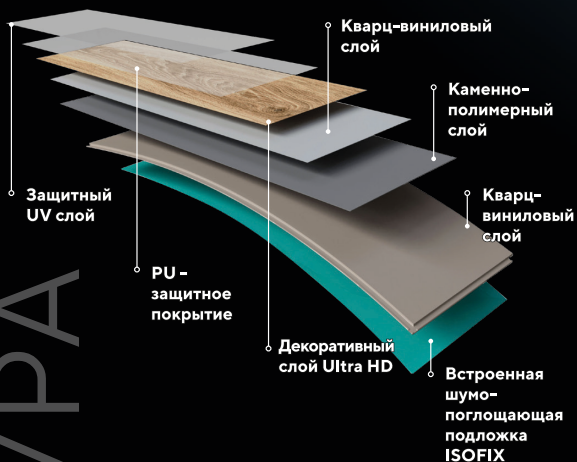

СТРУКТУРА

**SPC (Stone Polymer Composite).**  
Пол на твердой каменно-полимерной плите  
плотностью более 2 000 кг/м<sup>2</sup>.

SPC

## ЭКОЛОГИЧНОЕ ПОКРЫТИЕ

100%  
водостойкость

Простота  
в укладке

Имитация  
дерева

Ударопрочное  
основание

Антибактериальное  
покрытие

- Исключительная стабильность размеров
- Высокая огнестойкость
- 100% не содержит ПВХ
- Суперустойчивый к царапинам

**NORLAND**  
Your flooring solution starts here

НАПОЛЬНЫЕ ПОКРЫТИЯ

ABA

**LVT (Luxury Vinyl Tile).**  
Кварц-виниловая плитка. Данный тип покрытия  
отличается своей гибкостью и одновременно высокой  
плотностью, что делает ее очень прочной.