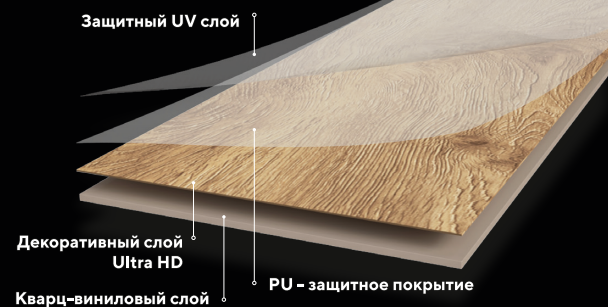

LVT (Luxury Vinyl Tile).
Кварц-виниловая плитка. Данный тип покрытия
отличается своей гибкостью и одновременно высокой
плотностью, что делает ее очень прочной.

LVT

LVT-плитка, как правило, производится в клеевом
формате.