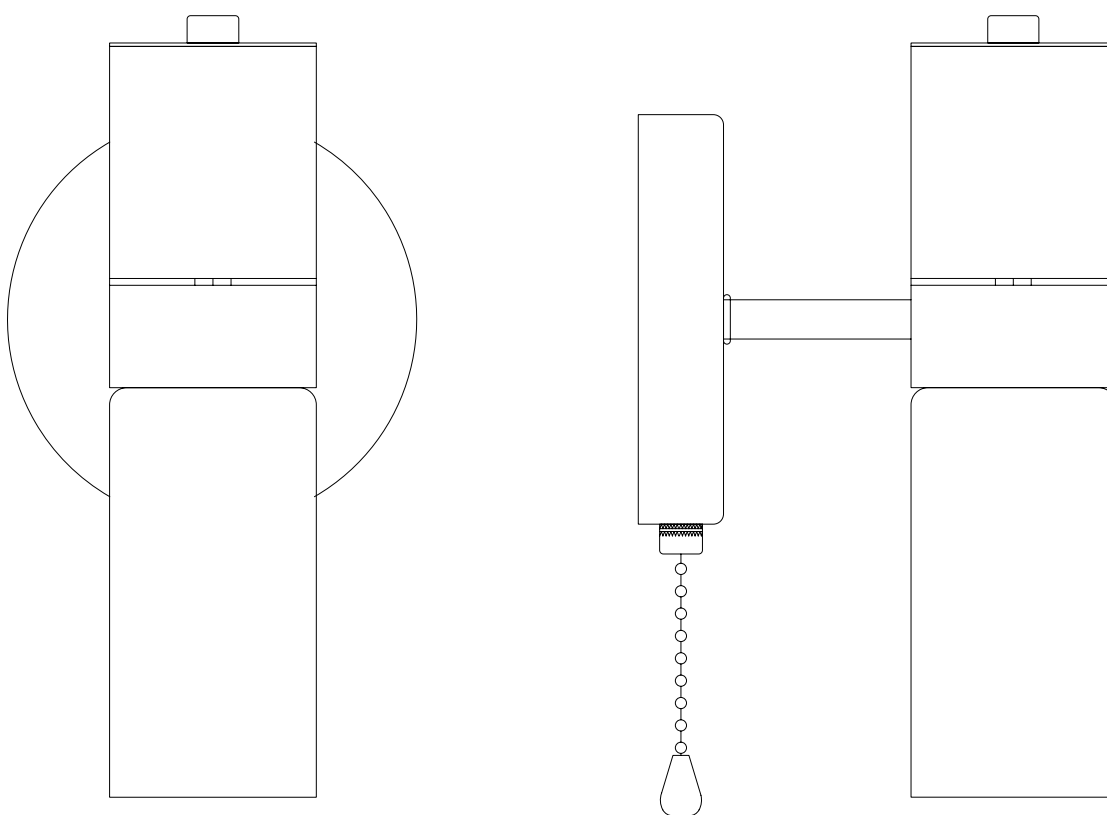

Модель 70125/1

СВЕТИЛЬНИК ОБЩЕГО НАЗНАЧЕНИЯ
НАСТЕННЫЙ СВЕТИЛЬНИК | EUROSVET®

ИНСТРУКЦИЯ ПО СБОРКЕ

Комплекующая часть	Кол-во, шт.
Крепежная планка	1
Настенная чаша с выключателем	1
Плафон	1
Рожок	1
Юбка патрона	1