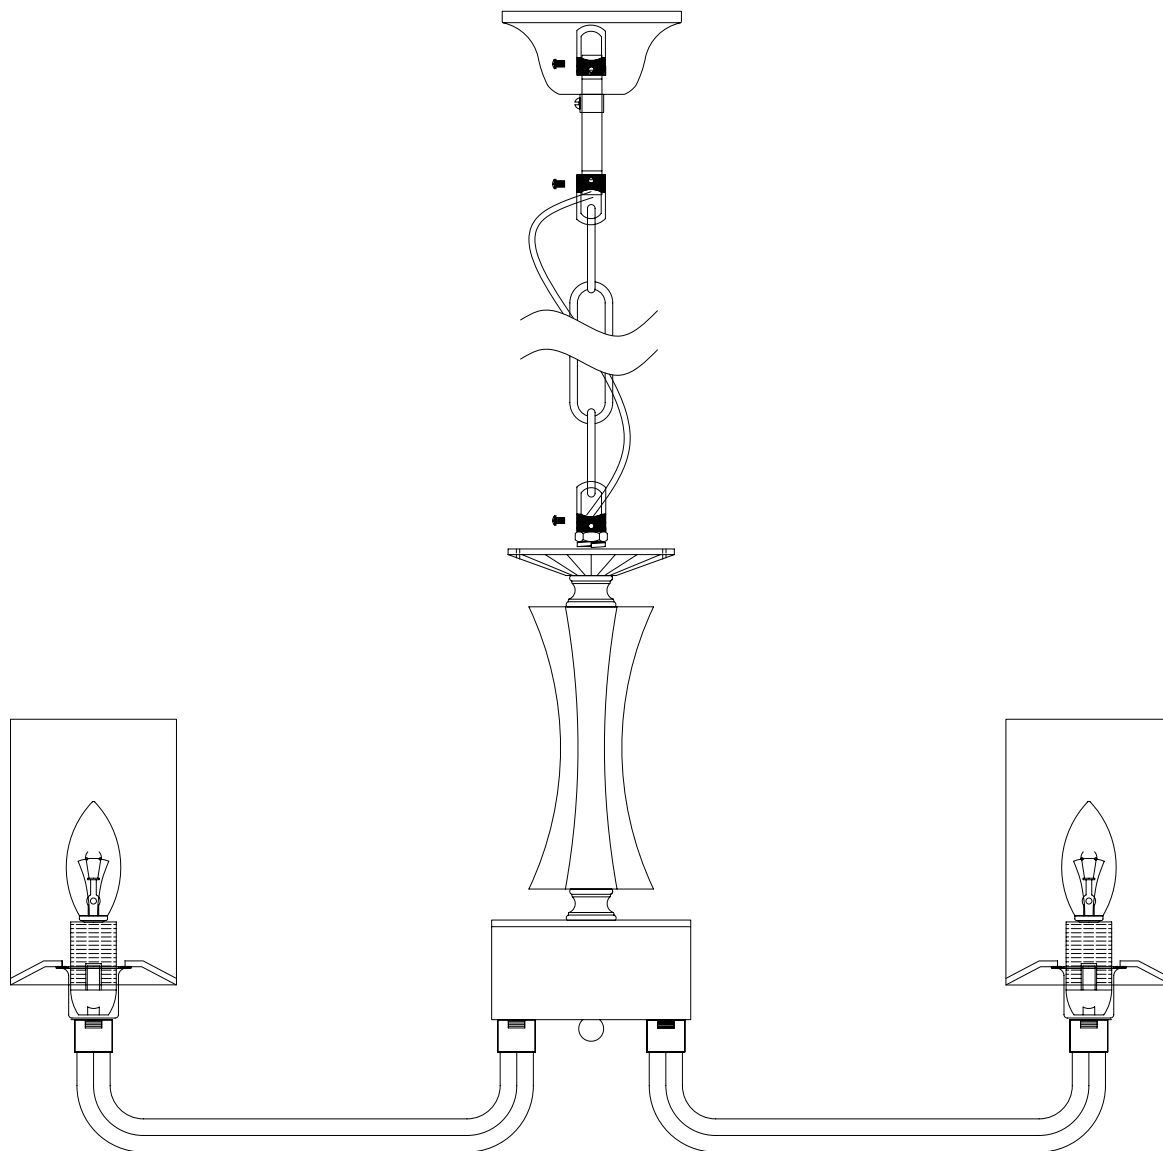

Модель 60120/6

СВЕТИЛЬНИК ОБЩЕГО НАЗНАЧЕНИЯ
ПОДВЕСНОЙ СВЕТИЛЬНИК | EUROSVET®

ИНСТРУКЦИЯ ПО СБОРКЕ

Комплекующая часть	Кол-во, шт.
Потолочная чаша	1
Цепь	1
Центральная часть	1
Рожок	6
Юбка патрона	6
Абажур	6
Нижняя чаша	1
Декоративная гайка	1
Wi-Fi реле	1