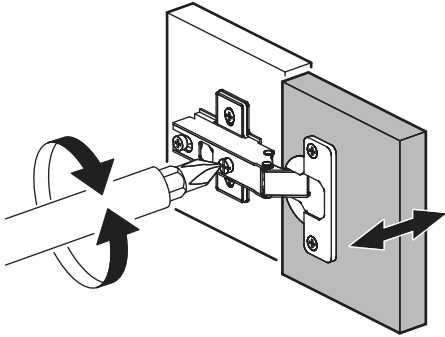

		6,3x50		3,5x16	6,3x13	1,6x25
						
4x		14x	1x	16x	8x	45x
						
14x	11x	2x	4x	12x	1x	
						
4x	1x					

  	AI		 L=mm		
1	Бок левый / Left side	1	2180	500	1/3
2	Бок правый / Right side	1	2180	500	1/3
3	Крышка / Cap	1	400	500	2/3
4	Вязка / Binding	2	368	500	2/3
5	Полка / Shelf	3	368	500	2/3
7	Цоколь / Plinth	1	368	80	1/3
8	Фасад / Front	1	2112	396	1/3
9	Задняя стенка / Back wall	1	2112	396	1/3
10	Штанга / Barbell	1	364		1/3

1.

2.

3.

4a.

4b.

1 2 3	AI			
1*	Зеркало / Mirror	1	1900	300
				1/1

Внимание! Монтаж зеркал/стекел к фасадам производится самостоятельно на двусторонний скотч и/или кляймеры (входит в комплект).
ОБЯЗАТЕЛЬНО для крепления необходимо использовать монтажный клей «жидкие гвозди» (приобретается отдельно).