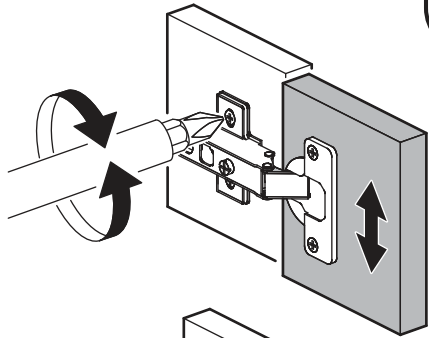

1.

2.

3.

4a.

4b.

1 2 3	AI			
1*	Зеркало / Mirror	1	1900	300
				1/1

Внимание! Монтаж зеркал/стекел к фасадам производится самостоятельно на двусторонний скотч и/или кляймеры (входит в комплект).
ОБЯЗАТЕЛЬНО для крепления необходимо использовать монтажный клей «жидкие гвозди» (приобретается отдельно).