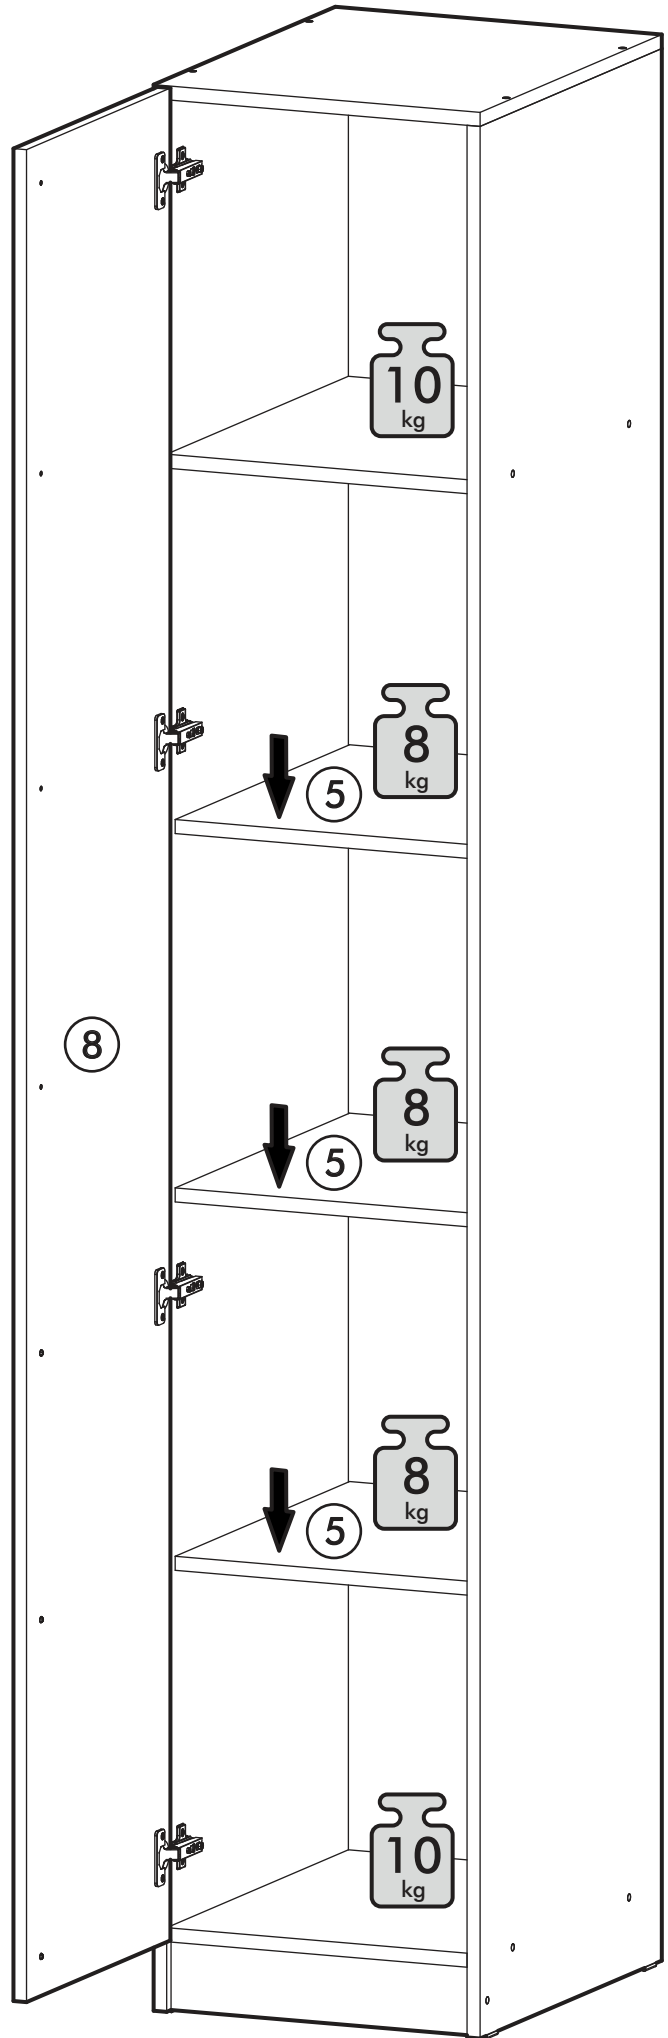

		6,3x50		3,5x16	6,3x13	1,6x25
						
4x		14x	1x	16x	8x	45x
						
14x	11x	2x	4x	12x	1x	
						
4x	1x					

  	AI		 L=mm		
1	Бок левый / Left side	1	2180	500	1/3
2	Бок правый / Right side	1	2180	500	1/3
3	Крышка / Cap	1	400	500	2/3
4	Вязка / Binding	2	368	500	2/3
5	Полка / Shelf	3	368	500	2/3
7	Цоколь / Plinth	1	368	80	1/3
8	Фасад / Front	1	2112	396	1/3
9	Задняя стенка / Back wall	1	2112	396	1/3
10	Штанга / Barbell	1	364		1/3

1.

2.

3.

4a.

4b.

1 2 3	AI			
1*	Зеркало / Mirror	1	1900	300
				1/1

Внимание! Монтаж зеркал/стекел к фасадам производится самостоятельно на двусторонний скотч и/или кляймеры (входит в комплект).
ОБЯЗАТЕЛЬНО для крепления необходимо использовать монтажный клей «жидкие гвозди» (приобретается отдельно).