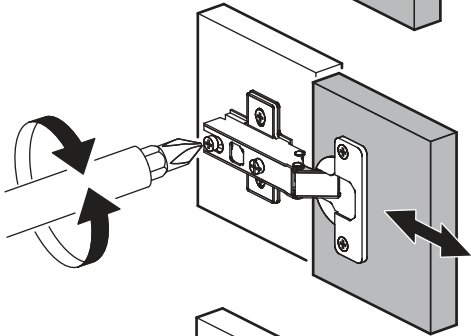

		6,3x50		3,5x16	6,3x13	1,6x25
						
4x		14x	1x	16x	8x	45x
						
14x	11x	2x	4x	12x	1x	
						
4x	1x					

  	AI		 L=mm		
1	Бок левый / Left side	1	2180	500	1/3
2	Бок правый / Right side	1	2180	500	1/3
3	Крышка / Cap	1	400	500	2/3
4	Вязка / Binding	2	368	500	2/3
5	Полка / Shelf	3	368	500	2/3
7	Цоколь / Plinth	1	368	80	1/3
8	Фасад / Front	1	2112	396	1/3
9	Задняя стенка / Back wall	1	2112	396	1/3
10	Штанга / Barbell	1	364		1/3

1.

2.

3.

4a.

4b.

1 2 3	AI			
1*	Зеркало / Mirror	1	1900	300
				1/1

Внимание! Монтаж зеркал/стекел к фасадам производится самостоятельно на двусторонний скотч и/или кляймеры (входит в комплект).
ОБЯЗАТЕЛЬНО для крепления необходимо использовать монтажный клей «жидкие гвозди» (приобретается отдельно).