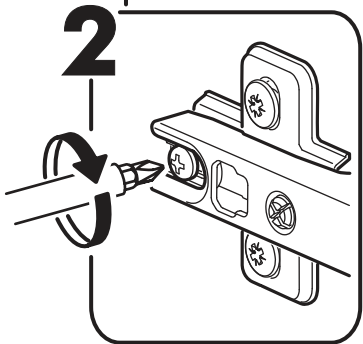

		6,3x50		3,5x16	6,3x13	1,6x25
						
4x		14x	1x	16x	8x	45x
						
14x	11x	2x	4x	12x	1x	
						
4x	1x					

  	AI		 L=mm		
1	Бок левый / Left side	1	2180	500	1/3
2	Бок правый / Right side	1	2180	500	1/3
3	Крышка / Cap	1	400	500	2/3
4	Вязка / Binding	2	368	500	2/3
5	Полка / Shelf	3	368	500	2/3
7	Цоколь / Plinth	1	368	80	1/3
8	Фасад / Front	1	2112	396	1/3
9	Задняя стенка / Back wall	1	2112	396	1/3
10	Штанга / Barbell	1	364		1/3

1.

2.

3.

4a.

4b.

1 2 3	AI			
1*	Зеркало / Mirror	1	1900	300
				1/1

Внимание! Монтаж зеркал/стекел к фасадам производится самостоятельно на двусторонний скотч и/или кляймеры (входит в комплект).
ОБЯЗАТЕЛЬНО для крепления необходимо использовать монтажный клей «жидкие гвозди» (приобретается отдельно).