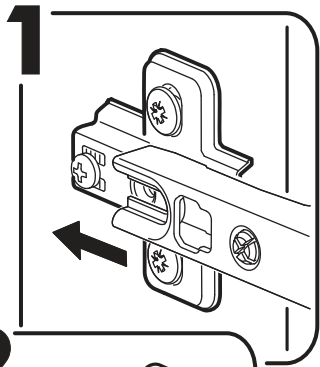

		6,3x50		3,5x16	6,3x13	1,6x25
						
4x		14x	1x	16x	8x	45x
						
14x	11x	2x	4x	12x	1x	
						
4x	1x					

  	AI		 L=mm		
1	Бок левый / Left side	1	2180	500	1/3
2	Бок правый / Right side	1	2180	500	1/3
3	Крышка / Cap	1	400	500	2/3
4	Вязка / Binding	2	368	500	2/3
5	Полка / Shelf	3	368	500	2/3
7	Цоколь / Plinth	1	368	80	1/3
8	Фасад / Front	1	2112	396	1/3
9	Задняя стенка / Back wall	1	2112	396	1/3
10	Штанга / Barbell	1	364		1/3

1.

2.

3.

4a.

4b.

1 2 3	AI			
1*	Зеркало / Mirror	1	1900	300
				1/1

Внимание! Монтаж зеркал/стекел к фасадам производится самостоятельно на двусторонний скотч и/или кляймеры (входит в комплект).
ОБЯЗАТЕЛЬНО для крепления необходимо использовать монтажный клей «жидкие гвозди» (приобретается отдельно).