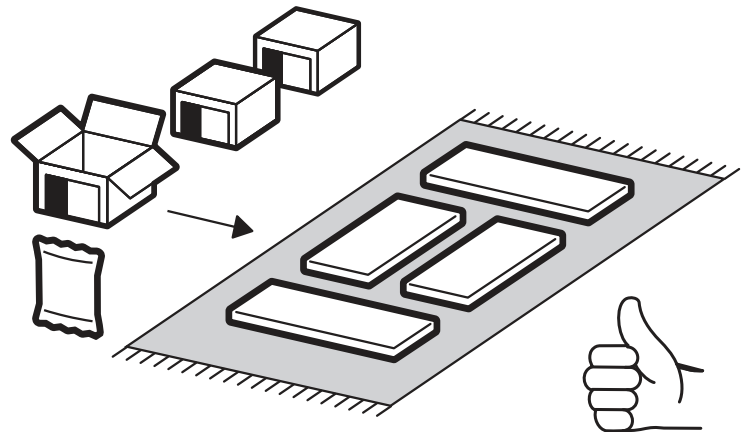

БЕРГЕН ШК-400
BERGEN SHK-400

400	2200	520

RU Внимание! Чтобы избежать неприятных последствий, воспользуйтесь услугами профессиональных сборщиков мебели. Производитель оставляет за собой право вносить изменения в конструкцию изделий, не влияющие на функциональность и дизайн.

		6,3x50		3,5x16	6,3x13	1,6x25
						
4x		14x	1x	16x	8x	45x
						
14x	11x	2x	4x	12x	1x	
						
4x	1x					

  	AI		 L=mm		
1	Бок левый / Left side	1	2180	500	1/3
2	Бок правый / Right side	1	2180	500	1/3
3	Крышка / Cap	1	400	500	2/3
4	Вязка / Binding	2	368	500	2/3
5	Полка / Shelf	3	368	500	2/3
7	Цоколь / Plinth	1	368	80	1/3
8	Фасад / Front	1	2112	396	1/3
9	Задняя стенка / Back wall	1	2112	396	1/3
10	Штанга / Barbell	1	364		1/3