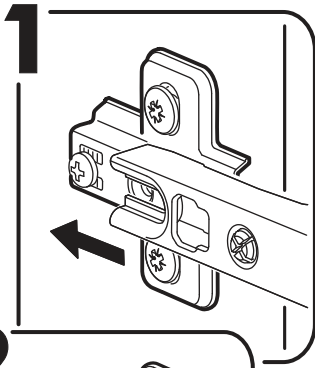

		6,3x50		3,5x16	6,3x13	1,6x25
						
4x		14x	1x	16x	8x	45x
						
14x	11x	2x	4x	12x	1x	
						
4x	1x					

  	AI		 L=mm		
1	Бок левый / Left side	1	2180	500	1/3
2	Бок правый / Right side	1	2180	500	1/3
3	Крышка / Cap	1	400	500	2/3
4	Вязка / Binding	2	368	500	2/3
5	Полка / Shelf	3	368	500	2/3
7	Цоколь / Plinth	1	368	80	1/3
8	Фасад / Front	1	2112	396	1/3
9	Задняя стенка / Back wall	1	2112	396	1/3
10	Штанга / Barbell	1	364		1/3

1.

2.

3.

4a.

4b.

1 2 3	AI			
1*	Зеркало / Mirror	1	1900	300
				1/1

Внимание! Монтаж зеркал/стекел к фасадам производится самостоятельно на двусторонний скотч и/или кляймеры (входит в комплект).
ОБЯЗАТЕЛЬНО для крепления необходимо использовать монтажный клей «жидкие гвозди» (приобретается отдельно).