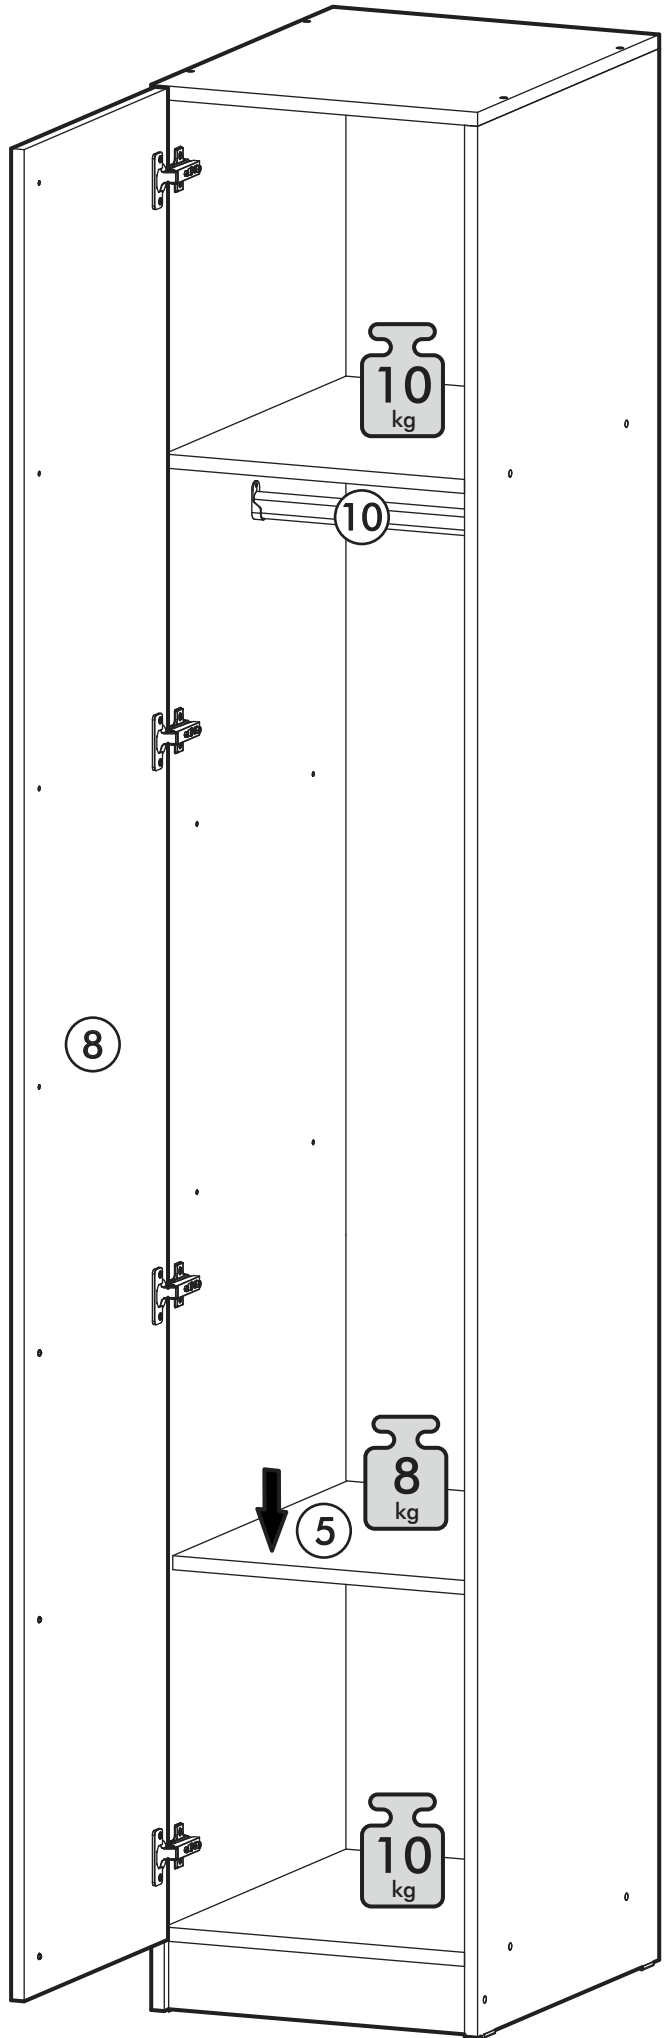

		6,3x50		3,5x16	6,3x13	1,6x25
						
4x		14x	1x	16x	8x	45x
						
14x	11x	2x	4x	12x	1x	
						
4x	1x					

  	AI		 L=mm		
1	Бок левый / Left side	1	2180	500	1/3
2	Бок правый / Right side	1	2180	500	1/3
3	Крышка / Cap	1	400	500	2/3
4	Вязка / Binding	2	368	500	2/3
5	Полка / Shelf	3	368	500	2/3
7	Цоколь / Plinth	1	368	80	1/3
8	Фасад / Front	1	2112	396	1/3
9	Задняя стенка / Back wall	1	2112	396	1/3
10	Штанга / Barbell	1	364		1/3

1.

2.

3.

4a.

4b.

1 2 3	AI			
1*	Зеркало / Mirror	1	1900	300
				1/1

Внимание! Монтаж зеркал/стекел к фасадам производится самостоятельно на двусторонний скотч и/или кляймеры (входит в комплект).
ОБЯЗАТЕЛЬНО для крепления необходимо использовать монтажный клей «жидкие гвозди» (приобретается отдельно).