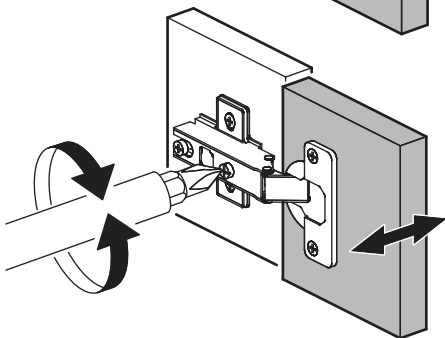

		6,3x50		3,5x16	6,3x13	1,6x25
						
4x		14x	1x	16x	8x	45x
						
14x	11x	2x	4x	12x	1x	
						
4x	1x					

  	AI		 L=mm		
1	Бок левый / Left side	1	2180	500	1/3
2	Бок правый / Right side	1	2180	500	1/3
3	Крышка / Cap	1	400	500	2/3
4	Вязка / Binding	2	368	500	2/3
5	Полка / Shelf	3	368	500	2/3
7	Цоколь / Plinth	1	368	80	1/3
8	Фасад / Front	1	2112	396	1/3
9	Задняя стенка / Back wall	1	2112	396	1/3
10	Штанга / Barbell	1	364		1/3

1.

2.

3.

4a.

4b.

1 2 3	AI			
1*	Зеркало / Mirror	1	1900	300
				1/1

Внимание! Монтаж зеркал/стекел к фасадам производится самостоятельно на двусторонний скотч и/или кляймеры (входит в комплект).
ОБЯЗАТЕЛЬНО для крепления необходимо использовать монтажный клей «жидкие гвозди» (приобретается отдельно).