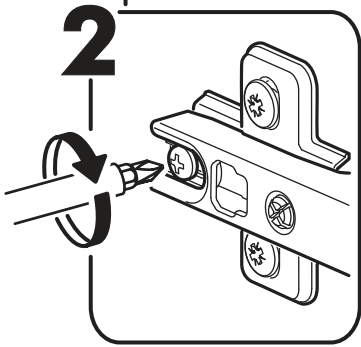

		6,3x50		3,5x16	6,3x13	1,6x25
						
4x		14x	1x	16x	8x	45x
						
14x	11x	2x	4x	12x	1x	
						
4x	1x					

  	AI		 L=mm		
1	Бок левый / Left side	1	2180	500	1/3
2	Бок правый / Right side	1	2180	500	1/3
3	Крышка / Cap	1	400	500	2/3
4	Вязка / Binding	2	368	500	2/3
5	Полка / Shelf	3	368	500	2/3
7	Цоколь / Plinth	1	368	80	1/3
8	Фасад / Front	1	2112	396	1/3
9	Задняя стенка / Back wall	1	2112	396	1/3
10	Штанга / Barbell	1	364		1/3

1.

2.

3.

4a.

4b.

1 2 3	AI			
1*	Зеркало / Mirror	1	1900	300
				1/1

Внимание! Монтаж зеркал/стекел к фасадам производится самостоятельно на двусторонний скотч и/или кляймеры (входит в комплект).
ОБЯЗАТЕЛЬНО для крепления необходимо использовать монтажный клей «жидкие гвозди» (приобретается отдельно).