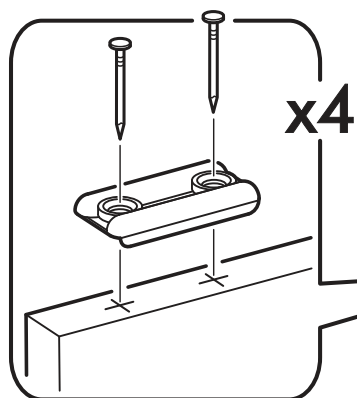

6,3x50		3,5x16	6,3x13	1,6x25
4x		14x	1x	16x	8x	45x
14x	11x	2x	4x	12x	1x	
4x	1x					

   	AI		 L=mm		
1	Бок левый / Left side	1	2180	500	1/3
2	Бок правый / Right side	1	2180	500	1/3
3	Крышка / Cap	1	400	500	2/3
4	Вязка / Binding	2	368	500	2/3
5	Полка / Shelf	3	368	500	2/3
7	Цоколь / Plinth	1	368	80	1/3
8	Фасад / Front	1	2112	396	1/3
9	Задняя стенка / Back wall	1	2112	396	1/3
10	Штанга / Barbell	1	364		1/3

1.