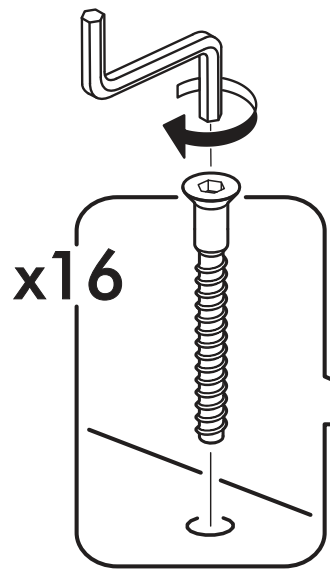

		6,3x50		3,5x16	6,3x13	1,6x25
						
4x		14x	1x	16x	8x	45x
						
14x	11x	2x	4x	12x	1x	
						
4x	1x					

  	AI		 L=mm		
1	Бок левый / Left side	1	2180	500	1/3
2	Бок правый / Right side	1	2180	500	1/3
3	Крышка / Cap	1	400	500	2/3
4	Вязка / Binding	2	368	500	2/3
5	Полка / Shelf	3	368	500	2/3
7	Цоколь / Plinth	1	368	80	1/3
8	Фасад / Front	1	2112	396	1/3
9	Задняя стенка / Back wall	1	2112	396	1/3
10	Штанга / Barbell	1	364		1/3

1.

2.

3.

4a.

4b.

1 2 3	AI			
1*	Зеркало / Mirror	1	1900	300
				1/1

Внимание! Монтаж зеркал/стекел к фасадам производится самостоятельно на двусторонний скотч и/или кляймеры (входит в комплект).
ОБЯЗАТЕЛЬНО для крепления необходимо использовать монтажный клей «жидкие гвозди» (приобретается отдельно).