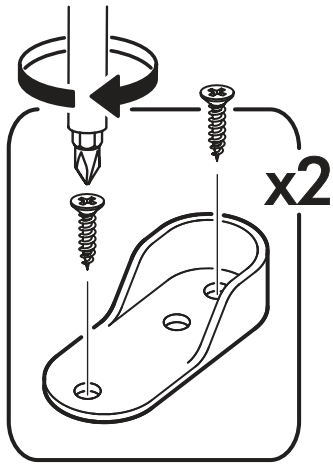

		6,3x50		3,5x16	6,3x13	1,6x25
						
4x		14x	1x	16x	8x	45x
						
14x	11x	2x	4x	12x	1x	
						
4x	1x					

  	AI		 L=mm		
1	Бок левый / Left side	1	2180	500	1/3
2	Бок правый / Right side	1	2180	500	1/3
3	Крышка / Cap	1	400	500	2/3
4	Вязка / Binding	2	368	500	2/3
5	Полка / Shelf	3	368	500	2/3
7	Цоколь / Plinth	1	368	80	1/3
8	Фасад / Front	1	2112	396	1/3
9	Задняя стенка / Back wall	1	2112	396	1/3
10	Штанга / Barbell	1	364		1/3

1.

2.

3.

4a.

4b.

1 2 3	AI			
1*	Зеркало / Mirror	1	1900	300
				1/1

Внимание! Монтаж зеркал/стекел к фасадам производится самостоятельно на двусторонний скотч и/или кляймеры (входит в комплект).
ОБЯЗАТЕЛЬНО для крепления необходимо использовать монтажный клей «жидкие гвозди» (приобретается отдельно).