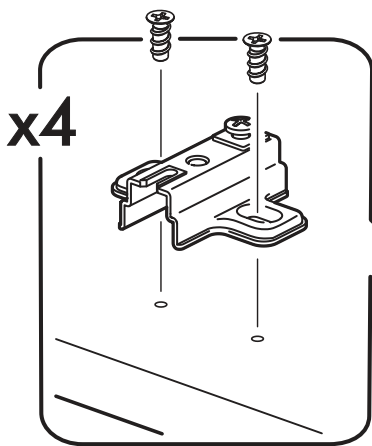

6,3x50		3,5x16	6,3x13	1,6x25
4x		14x	1x	16x	8x	45x
14x	11x	2x	4x	12x	1x	
4x	1x					

   	AI		 L=mm		
1	Бок левый / Left side	1	2180	500	1/3
2	Бок правый / Right side	1	2180	500	1/3
3	Крышка / Cap	1	400	500	2/3
4	Вязка / Binding	2	368	500	2/3
5	Полка / Shelf	3	368	500	2/3
7	Цоколь / Plinth	1	368	80	1/3
8	Фасад / Front	1	2112	396	1/3
9	Задняя стенка / Back wall	1	2112	396	1/3
10	Штанга / Barbell	1	364		1/3

1.