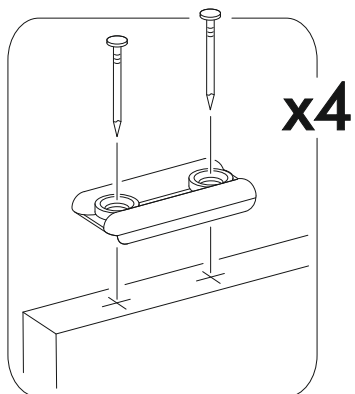

	AI				
1	Бок левый / Left side	1	2284	490	1/3
2	Бок правый / Right side	1	2284	490	
3	Крышка / Top	1	500	490	2/3
4	Вязка / Binding	3	468	490	
5	Полка / Shelf	1	468	490	
6	Цоколь / Socle	1	468	80	
7	Планка / Plank	2	468	74	
8	Планка / Plank	1	468	74	
9	Планка / Plank	2	468	80	
10	Бок ящика левый / Drawer side	1	400	100	
11	Бок ящика правый / Drawer side	1	400	100	1/3
12	Вязка ящика / Drawer binding	1	410	100	
13	Фасад ящика / Drawer facade	1	200	496	
14	Фасад / Facade	1	1322	496	1/3
15	Фасад / Facade	1	622	496	
16	Дно ящика / Drawer bottom	1	440	400	2/3
17	Задняя стенка ЛДВП / Back wall	1	2215	495	1/3
18	Штанга / Oval tube	1	463		2/3

1.

2.

3.

4.

5.

6.

x2

7.