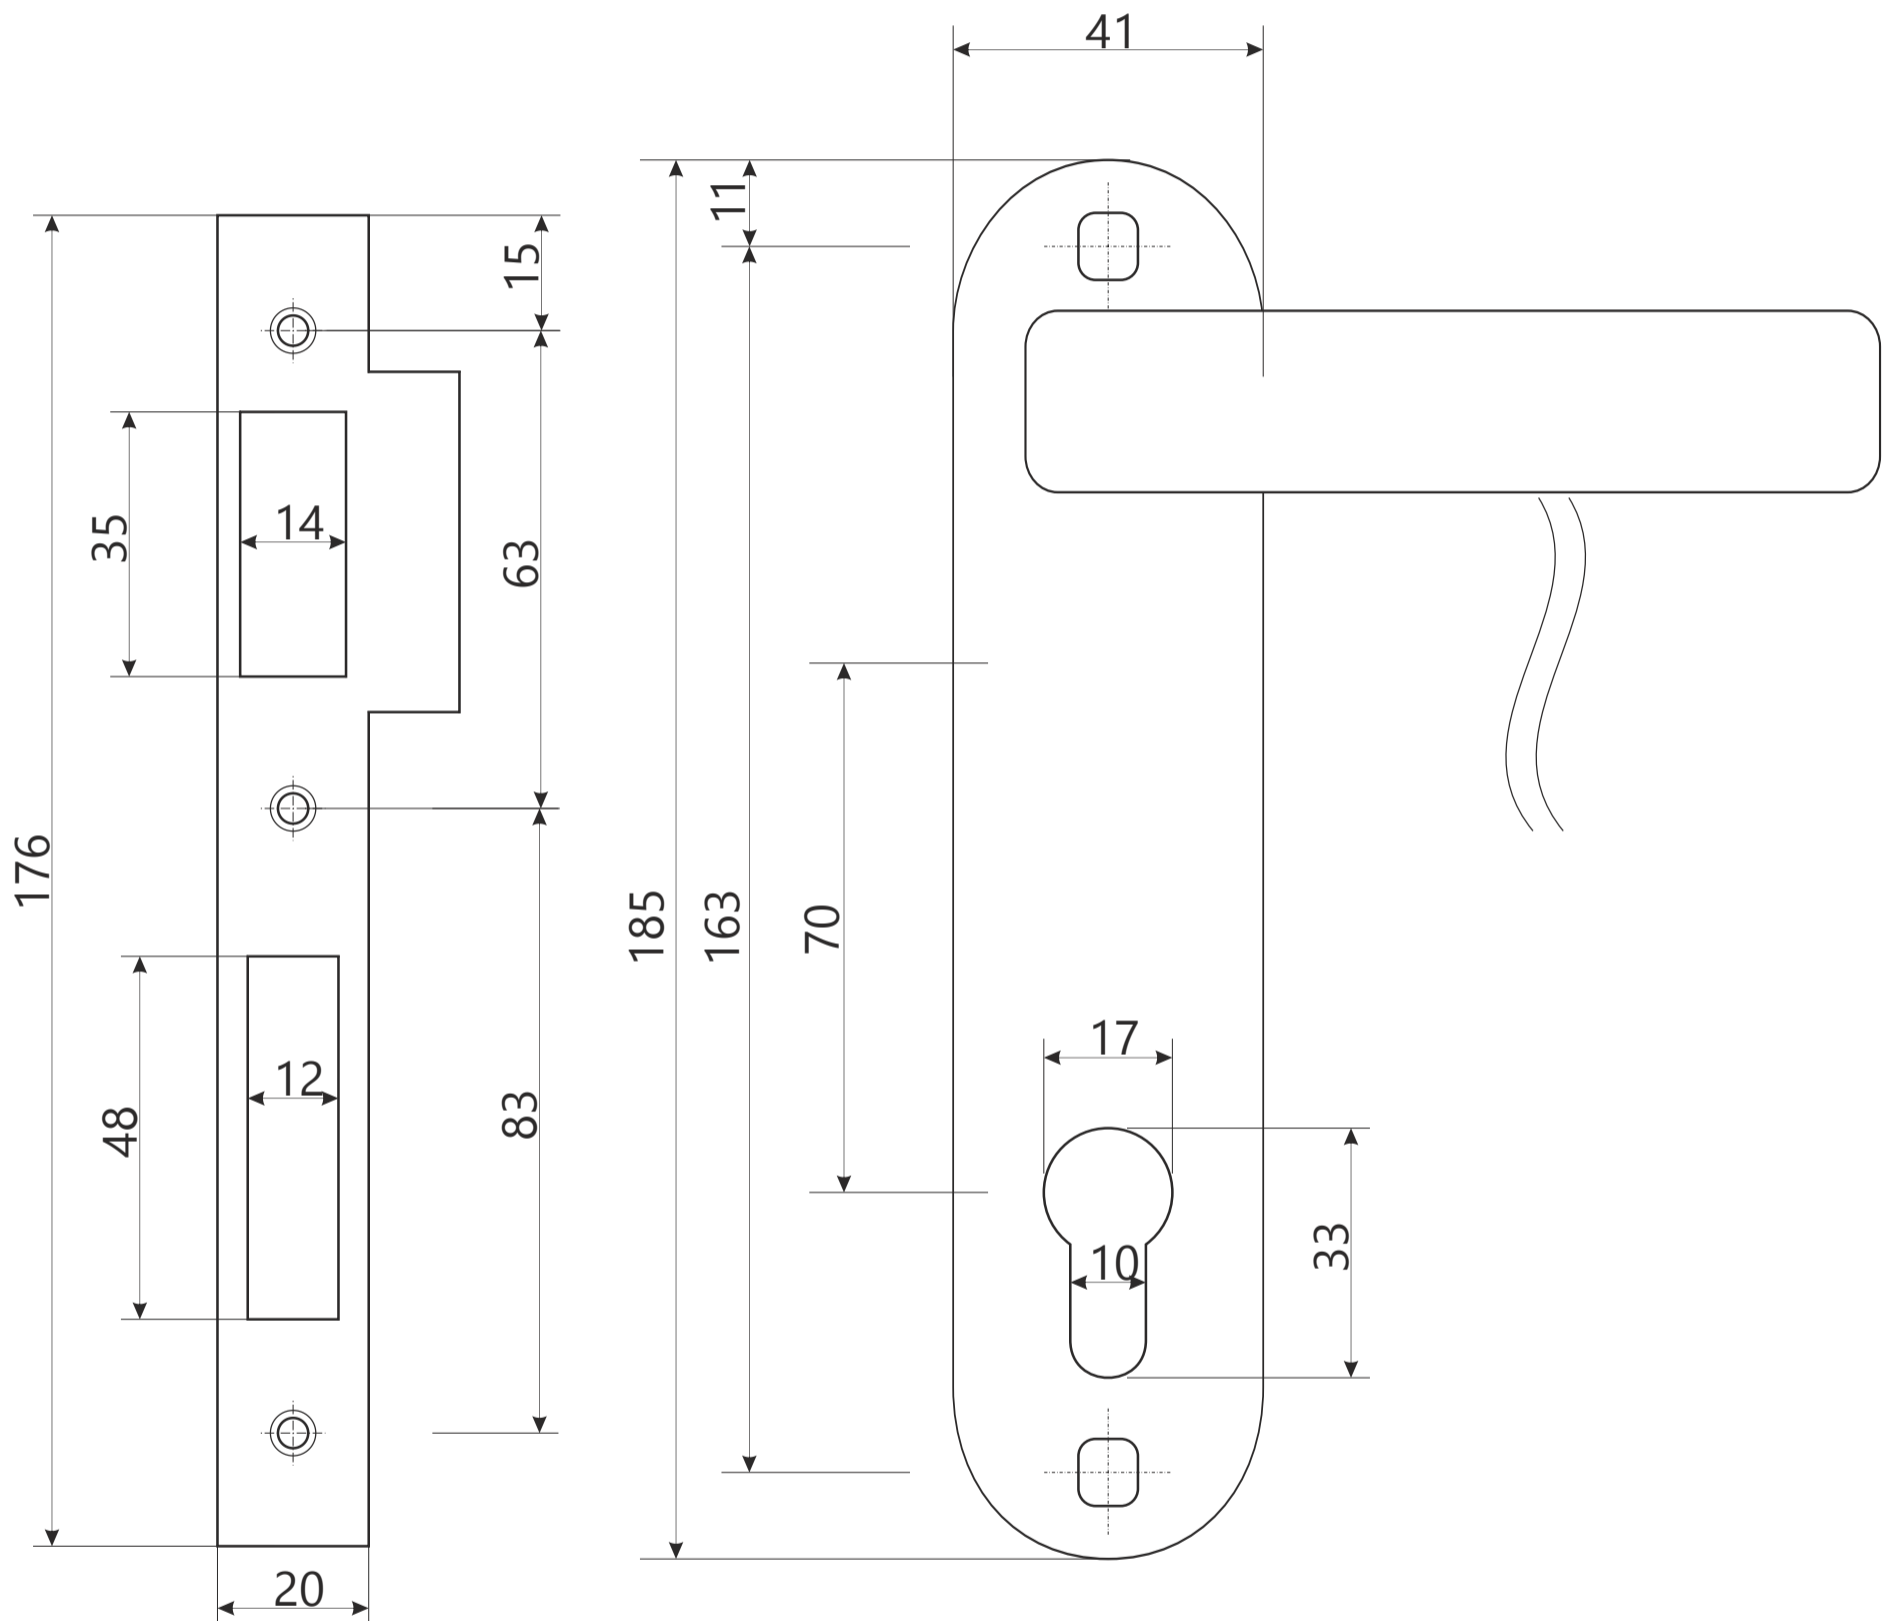

Замок врезной Апекс 1223

M5 x 50
1 шт.
Винт крепления цилиндра

шуруп М4 x 23
5 шт.

Замок врезной Апекс 1223

разрезной квадрат 8x8

стяжка, 2шт.