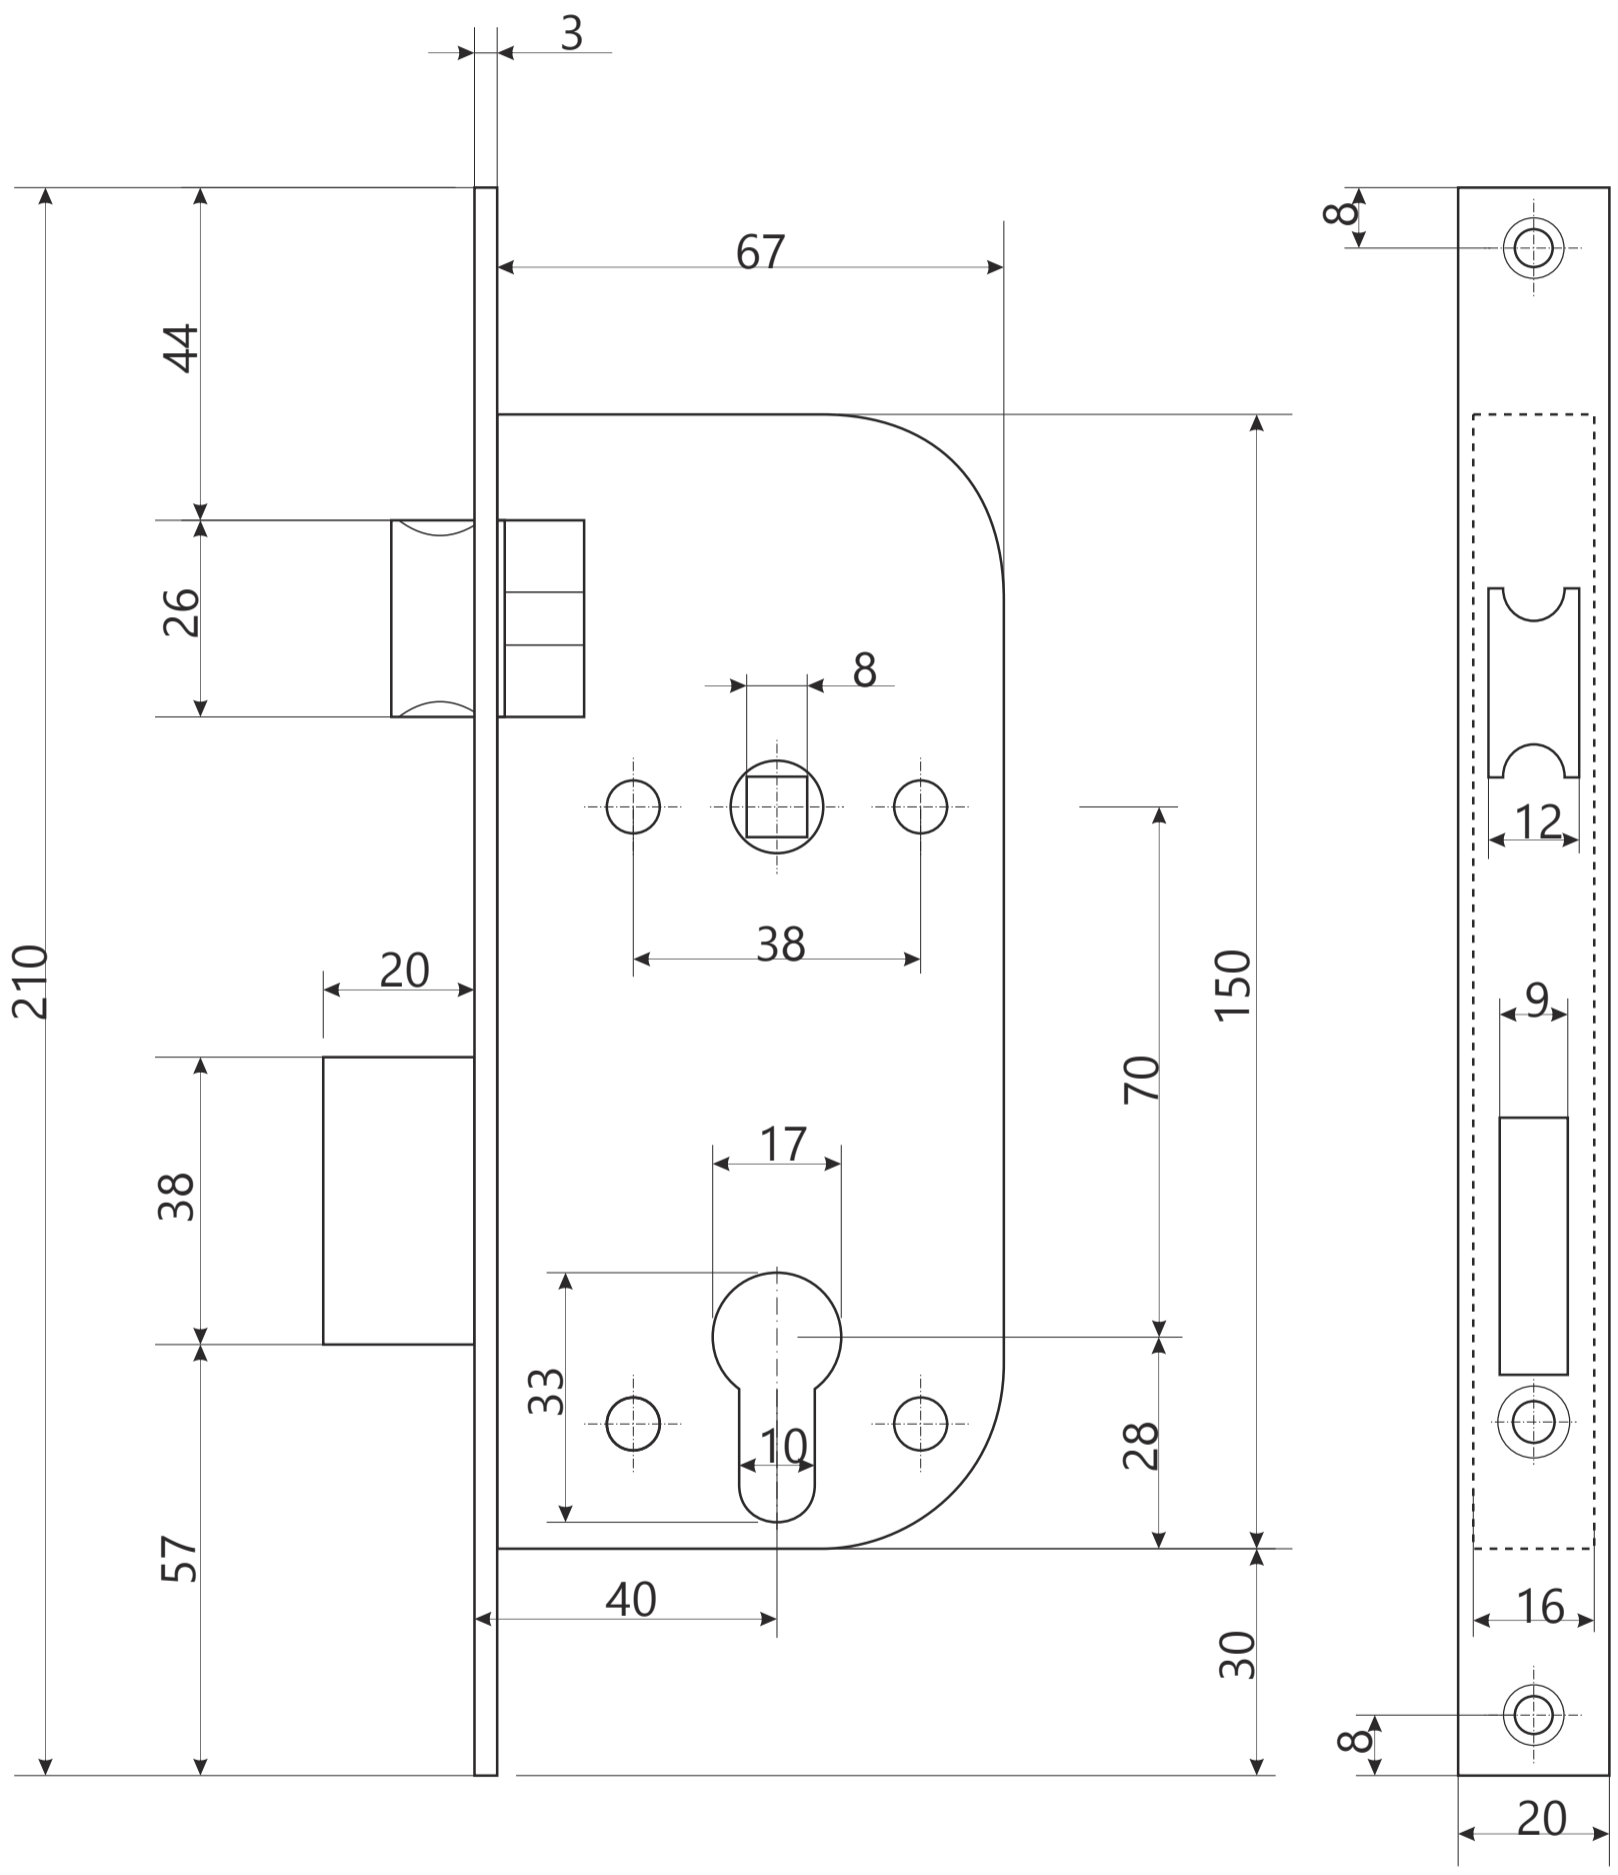

Замок врезной Апекс 1223

M5 x 50
1 шт.
Винт крепления цилиндра

шуруп М4 x 23
5 шт.

Замок врезной Апекс 1223

разрезной квадрат 8x8

стяжка, 2шт.