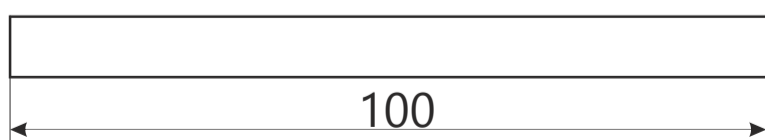

Замок врезной Апекс 1223

M5 x 50
1 шт.
Винт крепления цилиндра

шуруп М4 x 23
5 шт.

Замок врезной Апекс 1223

разрезной квадрат 8x8

стяжка, 2шт.