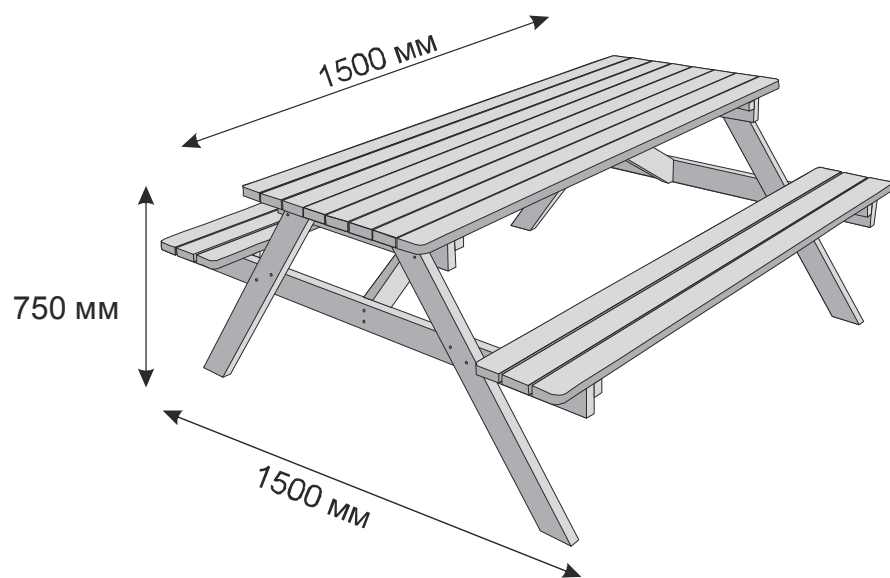

EAC

1
ГОД
гарантии

Гарнитур Пикник произведен из высококачественного массива сосны, влажностью 8%.

Может эксплуатироваться как в помещении, так и на улице. Для эксплуатации на улице рекомендуется покрыть специальным составом для дерева