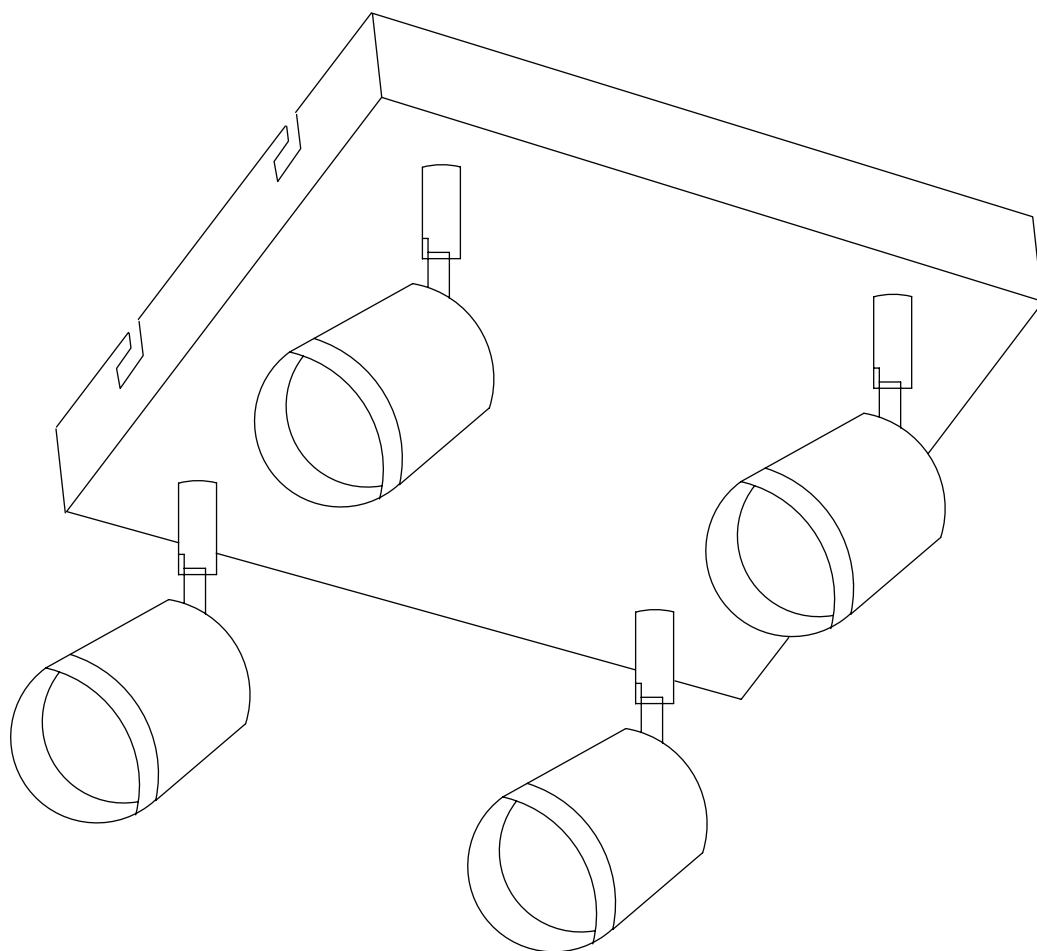

Модель 20066/4 LED

СВЕТИЛЬНИК ОБЩЕГО НАЗНАЧЕНИЯ
ПОТОЛОЧНЫЙ СВЕТИЛЬНИК

EUROSVET®

ИНСТРУКЦИЯ ПО СБОРКЕ

Комплекующая часть	Кол-во, шт.
Светильник в сборе	1
Крепёжная планка	1

- Установка приобретённого светильника должна производиться сертифицированным электриком!
- Отключайте электропитание перед установкой светильника!
- Используйте перчатки при монтаже ламп – это существенно продлевает срок их службы!
- До полного окончания сборки не выбрасывайте оберточную бумагу: в ней могут оставаться отдельные элементы люстры или случайно отсоединившиеся хрусталики!
- Не допускайте перепадов напряжения в сети выше 240В.
- При чистке арматуры используйте мягкую салфетку с чистящими средствами, специально предназначенными для металлических гальванизированных изделий.
- Запрещается монтаж светильников на любых легкоплавких, легковоспламеняющихся и токопроводящих поверхностях.
- Действие гарантии не распространяется на случаи нарушения правил эксплуатации, неправильной установки оборудования, внесения изменений в конструкцию светильника, невыполнения периодических профилактических работ или небрежности со стороны покупателя или третьих лиц. Действие гарантии не распространяется также на возможный дополнительный ущерб или дополнительные расходы, например, на отделку интерьера.