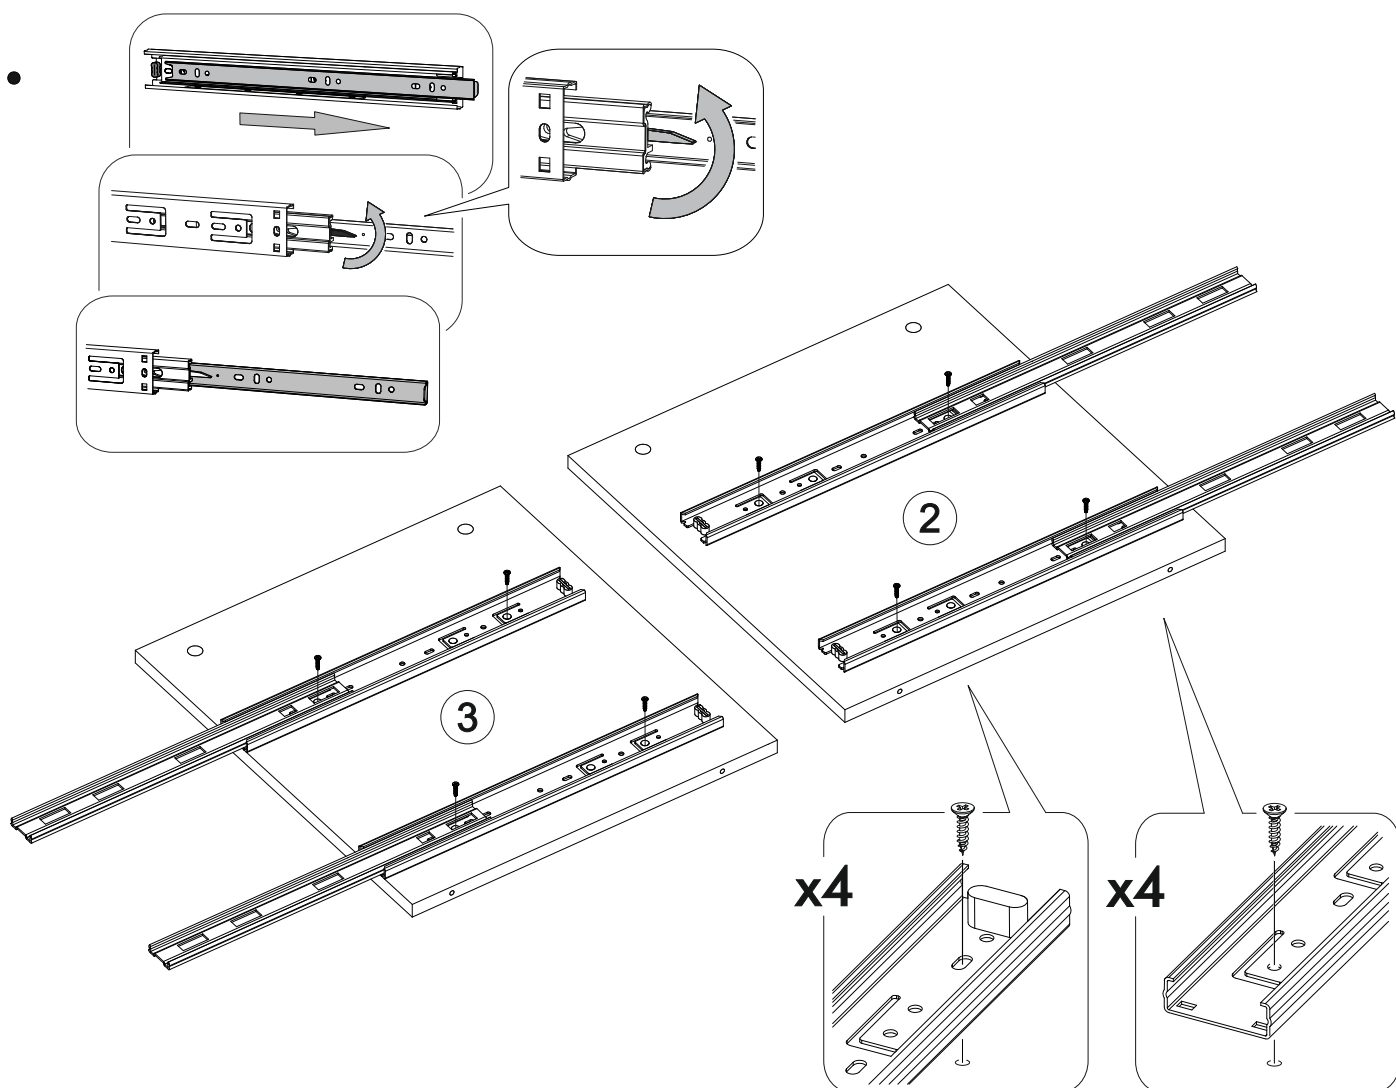

6,3x50	6,3x13		3,5x16		1,6x25	
10x	8x	1x	48x	4x	70x	10x
	400mm					
10x			2x			2x
4x	4x					

 1 2 3	AI		 L=mm		
1	Бок левый / Left side	1	468	450	1
2	Бок правый / Right side	1	468	450	1
3	Перегородка / Side	1	468	432	1
4	Крышка / Top	1	1400	450	1
5	Дно / Bottom	1	1400	450	1
6	Полка / Shelf	1	902	432	1
7-10	Бок ящика / Drawer side	4	400	140	1
11-12	Вязка ящика / Drawer binding	2	390	140	1
13-14	Дно ящика ЛДВП / Drawer bottom	2	422	400	1
15-16	Задняя стенка ЛДВП / Back wall	2	1395	245	1
17	Соединитель / Connector	1	1365		1
18-19	Фасад / Facade	1	462	452	2
20-21	Фасад ящика / Drawer facade	1	230	452	2

2.