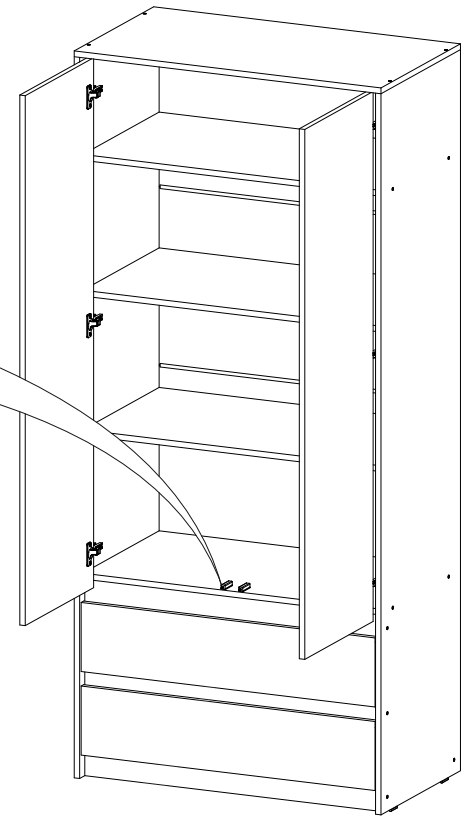

Шкаф Айден ШК06-900

В мебельном наборе могут быть конструктивные изменения, не указанные в данной инструкции и не ухудшающие качество изделия

		
900	2000	500

13

14

12

№ дет.	Деталь/Detail	Размер/Size	Кол-во/ Quantity	№ упак./ № pack
1	Бок левый/Side left	1984x500	1	1/2
2	Бок правый/Side right	1984x500	1	1/2
3	Крышка/Top	900x500	1	2/2
4-5	Вязка/Connecting element	868x480	2	2/2
6-7	Полка/Shelf	868x480	2	2/2
8	Планка/Plank	868x80	1	2/2
9	Планка/Plank	868x80	1	2/2
10-11	Цоколь/Socle	868x80	2	2/2
12-13	Бок ящика левый/Side left	350x100	2	1/2
14-15	Бок ящика правый/Side right	350x100	2	1/2
16-17	Задняя стенка ящика/Back side	811x100	2	2/2
18-19	Дно ящика ЛДВП/Drawer bottom	843x350	2	2/2
20-21	Фасад ящика/Front	862x190	2	2/2
22-23	Фасад/Front	1458x430	2	1/2
24-27	Задняя стенка ЛДВП/Back side	490x895	4	2/2
28-30	Соединитель ДВП/Connector	865	3	2/2
31	Труба овальная/Oval tube	862	1	2/2