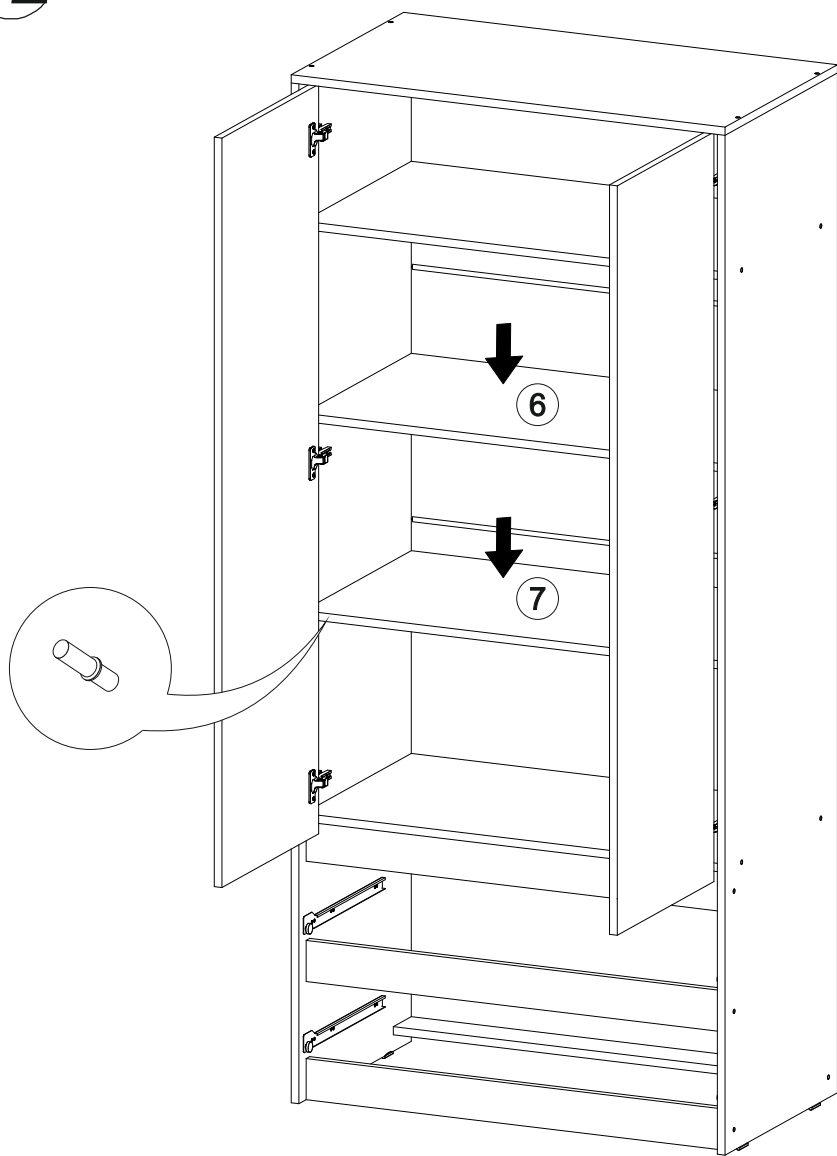

Шкаф Айден ШК06-900

В мебельном наборе могут быть конструктивные изменения, не указанные в данной инструкции и не ухудшающие качество изделия

		
900	2000	500

13

14

12

№ дет.	Деталь/Detail	Размер/Size	Кол-во/ Quantity	№ упак./ № pack
1	Бок левый/Side left	1984x500	1	1/2
2	Бок правый/Side right	1984x500	1	1/2
3	Крышка/Top	900x500	1	2/2
4-5	Вязка/Connecting element	868x480	2	2/2
6-7	Полка/Shelf	868x480	2	2/2
8	Планка/Plank	868x80	1	2/2
9	Планка/Plank	868x80	1	2/2
10-11	Цоколь/Socle	868x80	2	2/2
12-13	Бок ящика левый/Side left	350x100	2	1/2
14-15	Бок ящика правый/Side right	350x100	2	1/2
16-17	Задняя стенка ящика/Back side	811x100	2	2/2
18-19	Дно ящика ЛДВП/Drawer bottom	843x350	2	2/2
20-21	Фасад ящика/Front	862x190	2	2/2
22-23	Фасад/Front	1458x430	2	1/2
24-27	Задняя стенка ЛДВП/Back side	490x895	4	2/2
28-30	Соединитель ДВП/Connector	865	3	2/2
31	Труба овальная/Oval tube	862	1	2/2