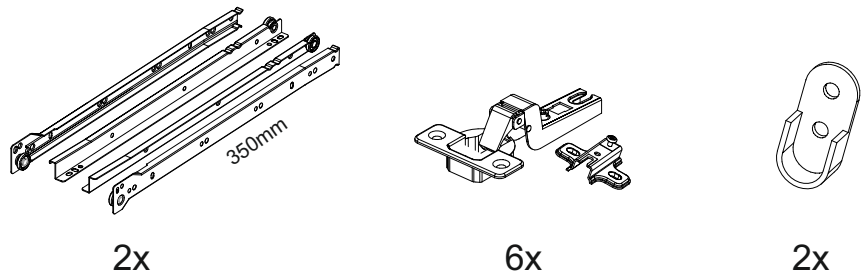

Шкаф Айден ШК06-900

В мебельном наборе могут быть конструктивные изменения, не указанные в данной инструкции и не ухудшающие качество изделия

		
900	2000	500

13

14

12

№ дет.	Деталь/Detail	Размер/Size	Кол-во/ Quantity	№ упак./ № pack
1	Бок левый/Side left	1984x500	1	1/2
2	Бок правый/Side right	1984x500	1	1/2
3	Крышка/Top	900x500	1	2/2
4-5	Вязка/Connecting element	868x480	2	2/2
6-7	Полка/Shelf	868x480	2	2/2
8	Планка/Plank	868x80	1	2/2
9	Планка/Plank	868x80	1	2/2
10-11	Цоколь/Socle	868x80	2	2/2
12-13	Бок ящика левый/Side left	350x100	2	1/2
14-15	Бок ящика правый/Side right	350x100	2	1/2
16-17	Задняя стенка ящика/Back side	811x100	2	2/2
18-19	Дно ящика ЛДВП/Drawer bottom	843x350	2	2/2
20-21	Фасад ящика/Front	862x190	2	2/2
22-23	Фасад/Front	1458x430	2	1/2
24-27	Задняя стенка ЛДВП/Back side	490x895	4	2/2
28-30	Соединитель ДВП/Connector	865	3	2/2
31	Труба овальная/Oval tube	862	1	2/2