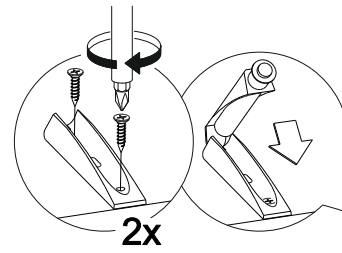

Шкаф Айден ШК06-900

В мебельном наборе могут быть конструктивные изменения, не указанные в данной инструкции и не ухудшающие качество изделия

		
900	2000	500

13

14

12

№ дет.	Деталь/Detail	Размер/Size	Кол-во/ Quantity	№ упак./ № pack
1	Бок левый/Side left	1984x500	1	1/2
2	Бок правый/Side right	1984x500	1	1/2
3	Крышка/Top	900x500	1	2/2
4-5	Вязка/Connecting element	868x480	2	2/2
6-7	Полка/Shelf	868x480	2	2/2
8	Планка/Plank	868x80	1	2/2
9	Планка/Plank	868x80	1	2/2
10-11	Цоколь/Socle	868x80	2	2/2
12-13	Бок ящика левый/Side left	350x100	2	1/2
14-15	Бок ящика правый/Side right	350x100	2	1/2
16-17	Задняя стенка ящика/Back side	811x100	2	2/2
18-19	Дно ящика ЛДВП/Drawer bottom	843x350	2	2/2
20-21	Фасад ящика/Front	862x190	2	2/2
22-23	Фасад/Front	1458x430	2	1/2
24-27	Задняя стенка ЛДВП/Back side	490x895	4	2/2
28-30	Соединитель ДВП/Connector	865	3	2/2
31	Труба овальная/Oval tube	862	1	2/2