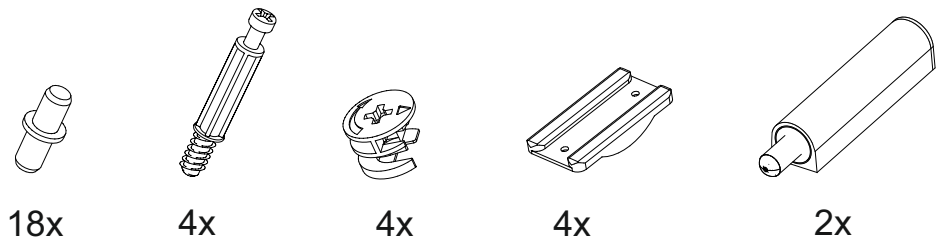

Шкаф Айден ШК06-900

В мебельном наборе могут быть конструктивные изменения, не указанные в данной инструкции и не ухудшающие качество изделия

		
900	2000	500

13

14

12

№ дет.	Деталь/Detail	Размер/Size	Кол-во/ Quantity	№ упак./ № pack
1	Бок левый/Side left	1984x500	1	1/2
2	Бок правый/Side right	1984x500	1	1/2
3	Крышка/Top	900x500	1	2/2
4-5	Вязка/Connecting element	868x480	2	2/2
6-7	Полка/Shelf	868x480	2	2/2
8	Планка/Plank	868x80	1	2/2
9	Планка/Plank	868x80	1	2/2
10-11	Цоколь/Socle	868x80	2	2/2
12-13	Бок ящика левый/Side left	350x100	2	1/2
14-15	Бок ящика правый/Side right	350x100	2	1/2
16-17	Задняя стенка ящика/Back side	811x100	2	2/2
18-19	Дно ящика ЛДВП/Drawer bottom	843x350	2	2/2
20-21	Фасад ящика/Front	862x190	2	2/2
22-23	Фасад/Front	1458x430	2	1/2
24-27	Задняя стенка ЛДВП/Back side	490x895	4	2/2
28-30	Соединитель ДВП/Connector	865	3	2/2
31	Труба овальная/Oval tube	862	1	2/2