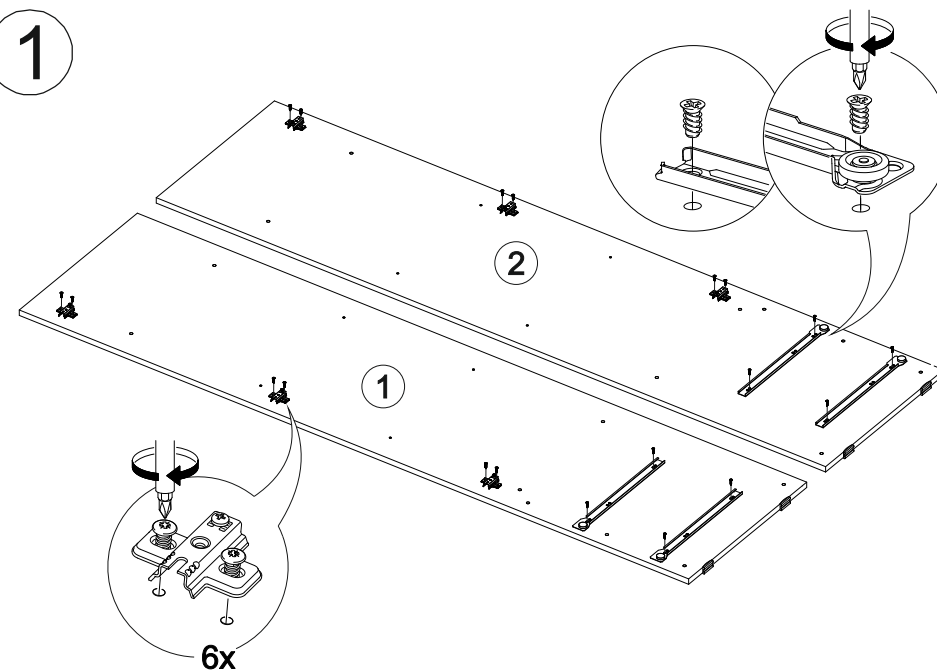

№ дет.	Деталь/Detail	Размер/Size	Кол-во/ Quantity	№ упак./ № pack
1	Бок левый/Side left	1984x500	1	1/2
2	Бок правый/Side right	1984x500	1	1/2
3	Крышка/Top	900x500	1	2/2
4-5	Вязка/Connecting element	868x480	2	2/2
6-7	Полка/Shelf	868x480	2	2/2
8	Планка/Plank	868x80	1	2/2
9	Планка/Plank	868x80	1	2/2
10-11	Цоколь/Socle	868x80	2	2/2
12-13	Бок ящика левый/Side left	350x100	2	1/2
14-15	Бок ящика правый/Side right	350x100	2	1/2
16-17	Задняя стенка ящика/Back side	811x100	2	2/2
18-19	Дно ящика ЛДВП/Drawer bottom	843x350	2	2/2
20-21	Фасад ящика/Front	862x190	2	2/2
22-23	Фасад/Front	1458x430	2	1/2
24-27	Задняя стенка ЛДВП/Back side	490x895	4	2/2
28-30	Соединитель ДВП/Connector	865	3	2/2
31	Труба овальная/Oval tube	862	1	2/2

1