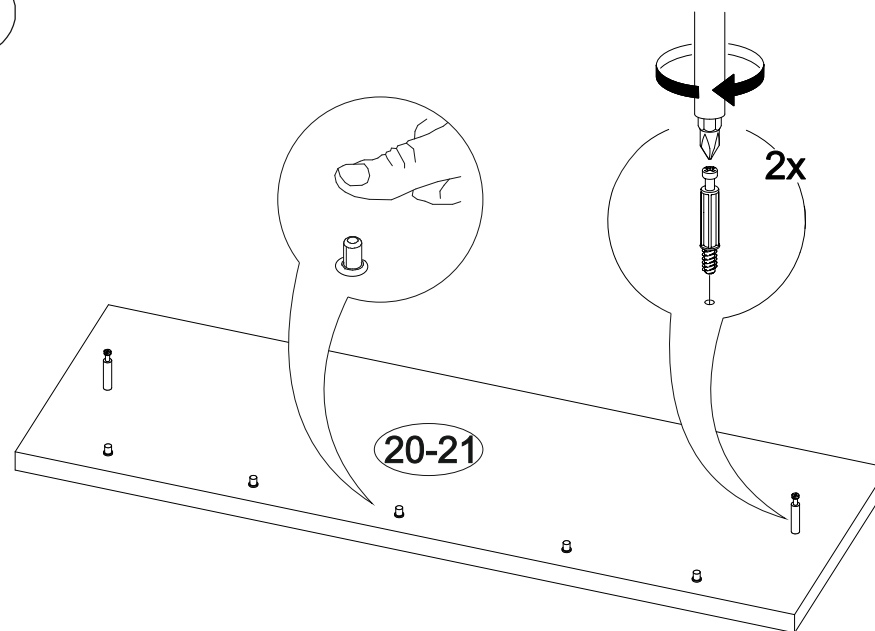

Шкаф Айден ШК06-900

В мебельном наборе могут быть конструктивные изменения, не указанные в данной инструкции и не ухудшающие качество изделия

		
900	2000	500

13

14

12

№ дет.	Деталь/Detail	Размер/Size	Кол-во/ Quantity	№ упак./ № pack
1	Бок левый/Side left	1984x500	1	1/2
2	Бок правый/Side right	1984x500	1	1/2
3	Крышка/Top	900x500	1	2/2
4-5	Вязка/Connecting element	868x480	2	2/2
6-7	Полка/Shelf	868x480	2	2/2
8	Планка/Plank	868x80	1	2/2
9	Планка/Plank	868x80	1	2/2
10-11	Цоколь/Socle	868x80	2	2/2
12-13	Бок ящика левый/Side left	350x100	2	1/2
14-15	Бок ящика правый/Side right	350x100	2	1/2
16-17	Задняя стенка ящика/Back side	811x100	2	2/2
18-19	Дно ящика ЛДВП/Drawer bottom	843x350	2	2/2
20-21	Фасад ящика/Front	862x190	2	2/2
22-23	Фасад/Front	1458x430	2	1/2
24-27	Задняя стенка ЛДВП/Back side	490x895	4	2/2
28-30	Соединитель ДВП/Connector	865	3	2/2
31	Труба овальная/Oval tube	862	1	2/2

1

2

3

11

10

4

5

6