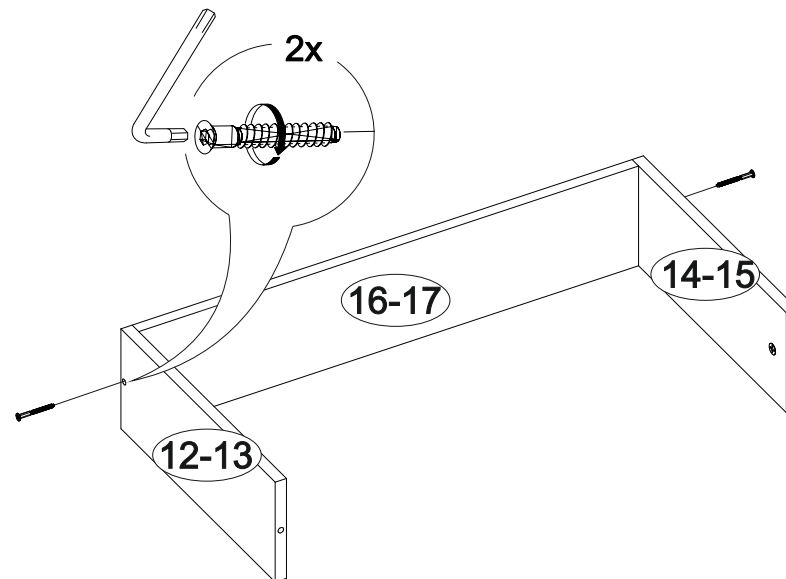

Шкаф Айден ШК06-900

В мебельном наборе могут быть конструктивные изменения, не указанные в данной инструкции и не ухудшающие качество изделия

		
900	2000	500

13

14

12

№ дет.	Деталь/Detail	Размер/Size	Кол-во/ Quantity	№ упак./ № pack
1	Бок левый/Side left	1984x500	1	1/2
2	Бок правый/Side right	1984x500	1	1/2
3	Крышка/Top	900x500	1	2/2
4-5	Вязка/Connecting element	868x480	2	2/2
6-7	Полка/Shelf	868x480	2	2/2
8	Планка/Plank	868x80	1	2/2
9	Планка/Plank	868x80	1	2/2
10-11	Цоколь/Socle	868x80	2	2/2
12-13	Бок ящика левый/Side left	350x100	2	1/2
14-15	Бок ящика правый/Side right	350x100	2	1/2
16-17	Задняя стенка ящика/Back side	811x100	2	2/2
18-19	Дно ящика ЛДВП/Drawer bottom	843x350	2	2/2
20-21	Фасад ящика/Front	862x190	2	2/2
22-23	Фасад/Front	1458x430	2	1/2
24-27	Задняя стенка ЛДВП/Back side	490x895	4	2/2
28-30	Соединитель ДВП/Connector	865	3	2/2
31	Труба овальная/Oval tube	862	1	2/2

1

2

3

11

10

4

5

6