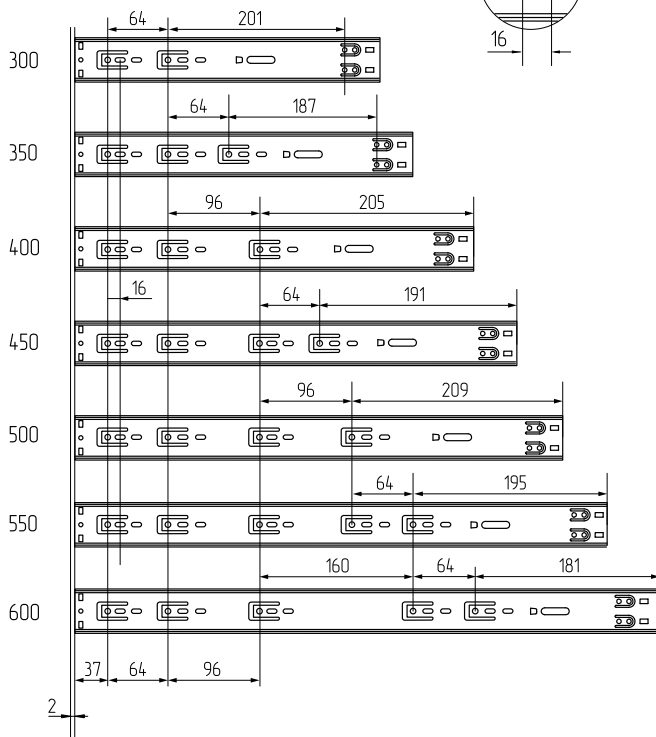

Направляющие для выдвижных ящиков с доводчиком

ХАРАКТЕРИСТИКИ

Максимальная ширина фасада, мм: 600

Нагрузка на пару, кг: до 35

L К ШКАФ

L К ЯЩИК

МОНТАЖ ЯЩИКА И РАЗМЕРЫ