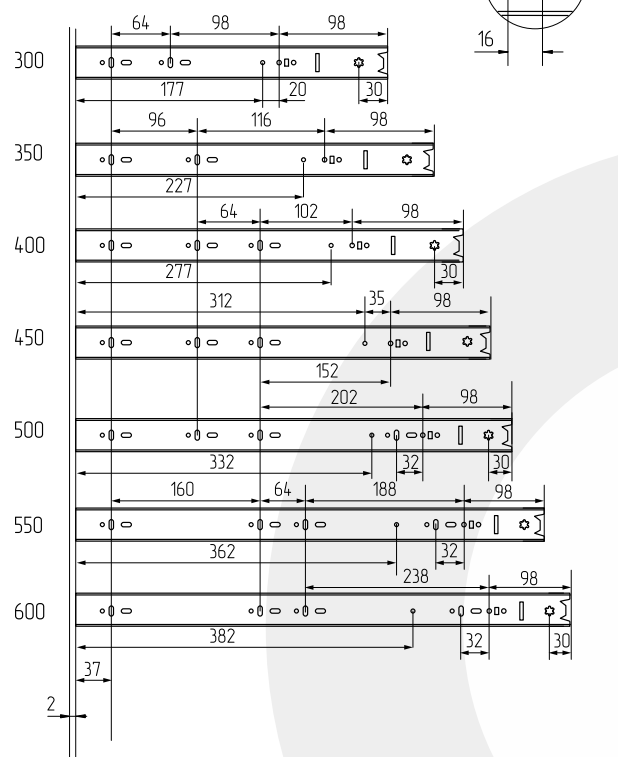

Направляющие для выдвижных ящиков с доводчиком

ХАРАКТЕРИСТИКИ

Максимальная ширина фасада, мм: 600

Нагрузка на пару, кг: до 35

L К ШКАФ

L К ЯЩИК

МОНТАЖ ЯЩИКА И РАЗМЕРЫ