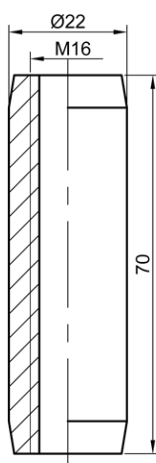

Паспорт № EZ-001-90223-01

Муфта соединительная 14 мм, латунь

Артикул
90223

ОБЩИЕ СВЕДЕНИЯ:

Муфта соединительная выполнена из латуни и служит для резьбового соединения стержней заземления омедненных.

КОМПЛЕКТНОСТЬ:

- Муфта, 1 шт.
- Паспорт, 1 шт.

ТЕХНИЧЕСКИЕ ХАРАКТЕРИСТИКИ:

• Материал	Латунь
• Масса, кг	0,10
• Высота, мм	70,0
• Резьба	M16

УПАКОВКА:

Картонная коробка

СРОК ХРАНЕНИЯ:

10 лет

ГАРАНТИЯ ИЗГОТОВИТЕЛЯ:

5 лет