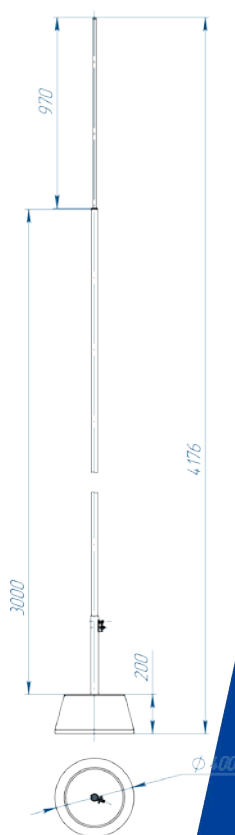

Паспорт № EZ-001-80486-01

Молниеотвод на утяжелителе СММПу-4/1

Артикул
80486

ОБЩИЕ СВЕДЕНИЯ:

Молниеотвод для молниезащиты зданий и индивидуальных объектов на плоской поверхности. Конструкция закрепляется на поверхности и надежно удерживается под собственным весом бетонного основания. На бетонном основании закреплена молниеприемная мачта серии СММП длиной 3 метра с алюминиевым молниеприемником длиной 1 м. Для соединения молниеотвода с системой заземления предусмотрен специальный зажим под пруток диаметром от 8 до 10 мм.

КОМПЛЕКТНОСТЬ:

- Арт. 58001
  Бетонное основание – 1 шт;
- Арт. 90873
  Молниеприемник 1 м, алюм. – 1 шт;
- Арт. 90550
  Зажим соединительный – 1 шт.
- Паспорт, 1 шт

ТЕХНИЧЕСКИЕ ХАРАКТЕРИСТИКИ:

• Материал основания	бетон
• Материал мачты	нержавеющая сталь
• Материал молниеприемника	алюминий
• Материал зажима	оцинк. сталь
• Высота молниеотвода, мм	4176,0
• Длина молниеприемника, мм	1000,0
• Диаметр основания, мм	400,0
• Диаметр молниеприемника, мм	16,0
• Диаметр мачты, мм	32,0
• Масса, кг	40,10

УПАКОВКА: Стрейч-пленка

СРОК ХРАНЕНИЯ: 10 лет

ГАРАНТИЯ ИЗГОТОВИТЕЛЯ:

Молниеотвод - 5 лет
Лакокрасочное покрытие бетона - 6 месяцев

ОБСЛУЖИВАНИЕ:

При повреждении лакокрасочного покрытия бетона рекомендуется его восстановить краской для бетона.

Сертификат
соответствия

РОСС RU.Я2331.04ПВКО.Н00573
№ 0073688

Приложения
№ 0017683

ТУ

3435-002-4244151-2015

Дата

М.П.

г. Москва

ezetek@ezetek.ru
+7 (495) 580 3449
1-й Вешняковский
проезд, д.1, стр. 8

г. Санкт-Петербург

spb@ezetek.ru
+7 (812) 677 0881
ул. Швецова, дом 41
литер. И

г. Краснодар

krasnodar@ezetek.ru
+7 (861) 217 750
микр. Центральный, ул.
Щорса, д. 50

г. Казань

kazan@ezetek.ru
+7 (843) 233 4426
ул. Тэцевская, д. 1А
к.2

Вся Россия

ezetek@ezetek.ru
8 800 707 9021