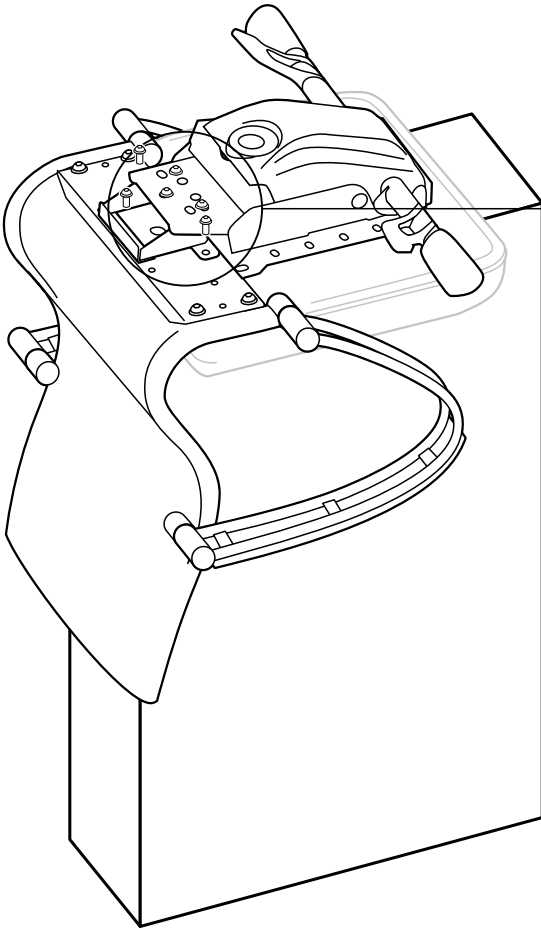

1

2

 Перед установкой газ-лифт необходимо выдержать в комнатной температуре не менее 4 часов.

3

4

5

6

1