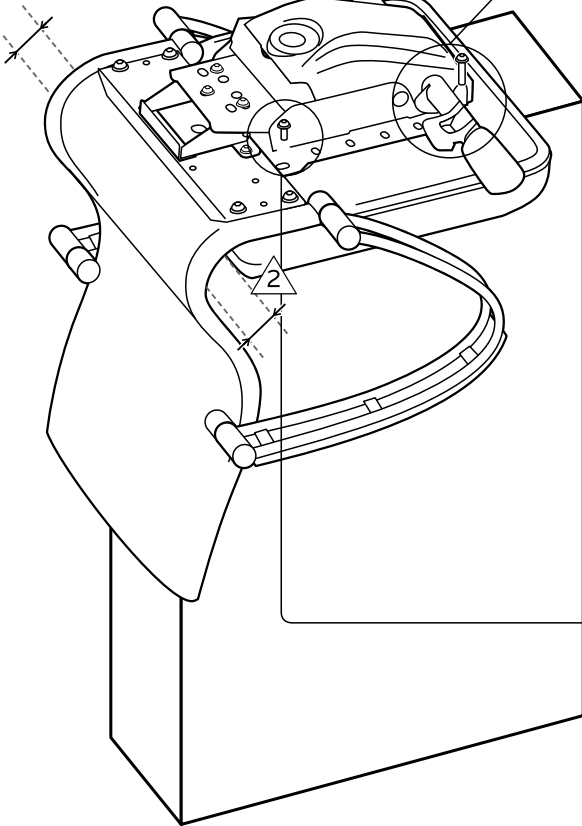

1

2

 Перед установкой газ-лифт необходимо выдержать в комнатной температуре не менее 4 часов.

3

4

5

6

1