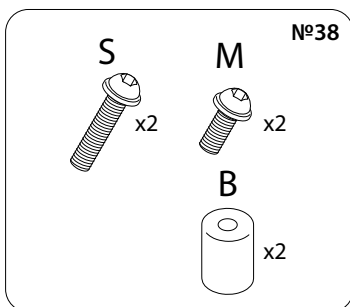

Внимание!

При сборке и эксплуатации не разбирайте комплектующие, собранные на заводе-изготовителе.

При транспортировке мебели при температуре ниже 4°C необходимо до начала эксплуатации выдержать её в тёплом помещении не менее четырех часов.

Кресло предназначено для сидения во время работы или отдыха. Не рекомендуется вставать на кресло, садиться на подлокотники, использовать кресло для физических упражнений. Следуйте рекомендациям по эксплуатации, указанным на последней странице, для долгой, безопасной и исправной работы кресла и его комплектующих.