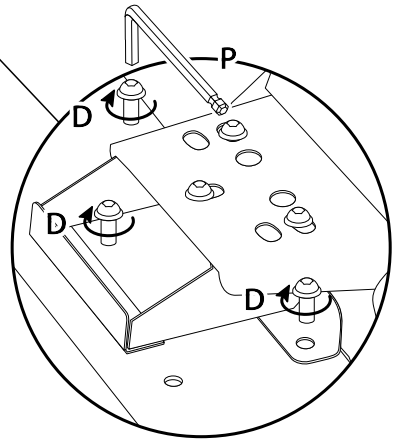

1

2

 Перед установкой газ-лифт необходимо выдержать в комнатной температуре не менее 4 часов.

3

4

5

6

1