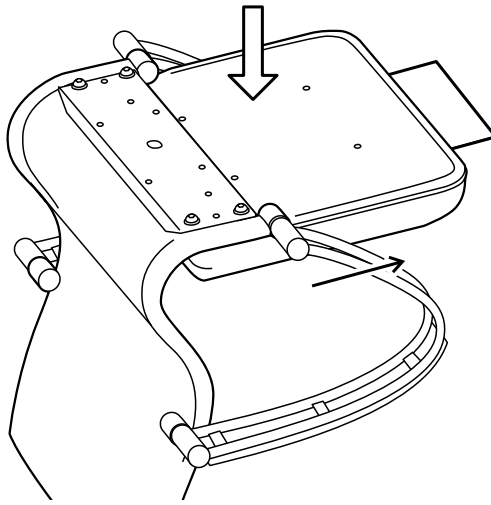

1

2

 Перед установкой газ-лифт необходимо выдержать в комнатной температуре не менее 4 часов.

3

4

5

6

1