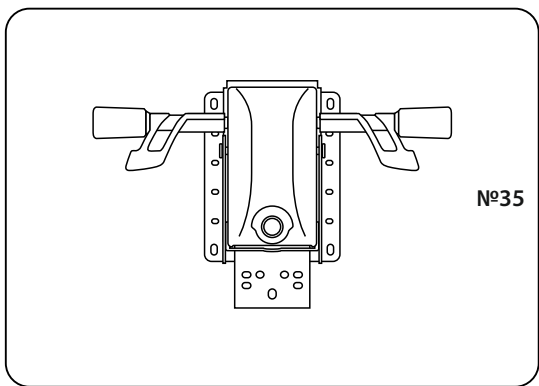

1

2

 Перед установкой газ-лифт необходимо выдержать в комнатной температуре не менее 4 часов.

3

4

5

6

1