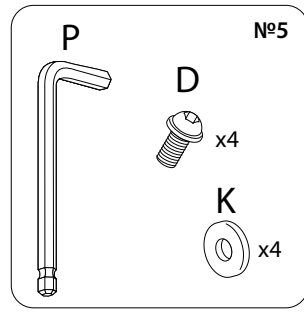

1

2

 Перед установкой газ-лифт необходимо выдержать в комнатной температуре не менее 4 часов.

3

4

5

6

1