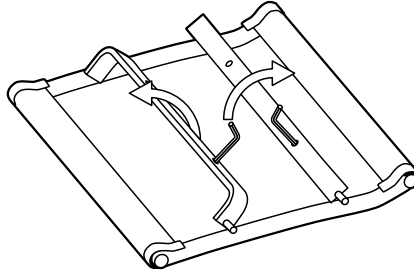

1

2

 Перед установкой газ-лифт необходимо выдержать в комнатной температуре не менее 4 часов.

3

4

5

6

1