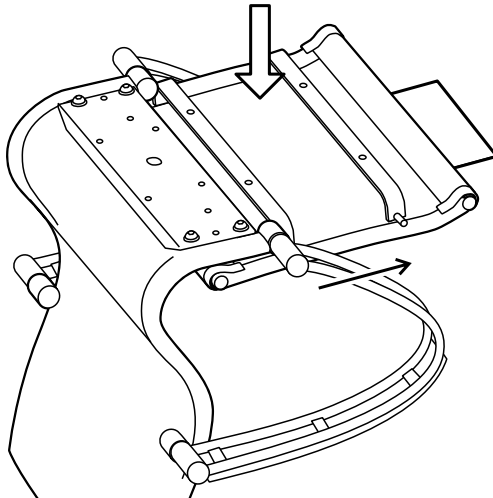

1

2

 Перед установкой газ-лифт необходимо выдержать в комнатной температуре не менее 4 часов.

3

4

5

6

1