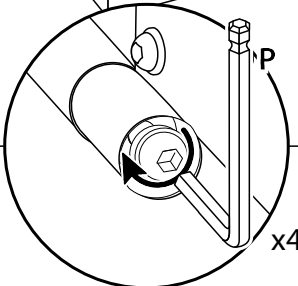

1

2

 Перед установкой газ-лифт необходимо выдержать в комнатной температуре не менее 4 часов.

3

4

5

6

1