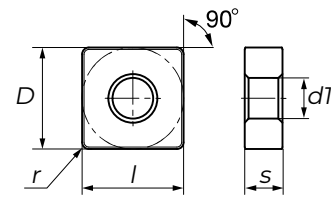

020 035
Пластины токарные негативные, форма «S»

Размер пластины	D мм	d1 мм	l мм	s мм
1204	12,7	5,16	12,7	4,76
1506	15,875	6,35	15,875	6,35
1906	19,05	7,93	19,3	6,35
2507	25,4	9,12	25,8	7,94
2509	25,4	9,12	25,8	9,52