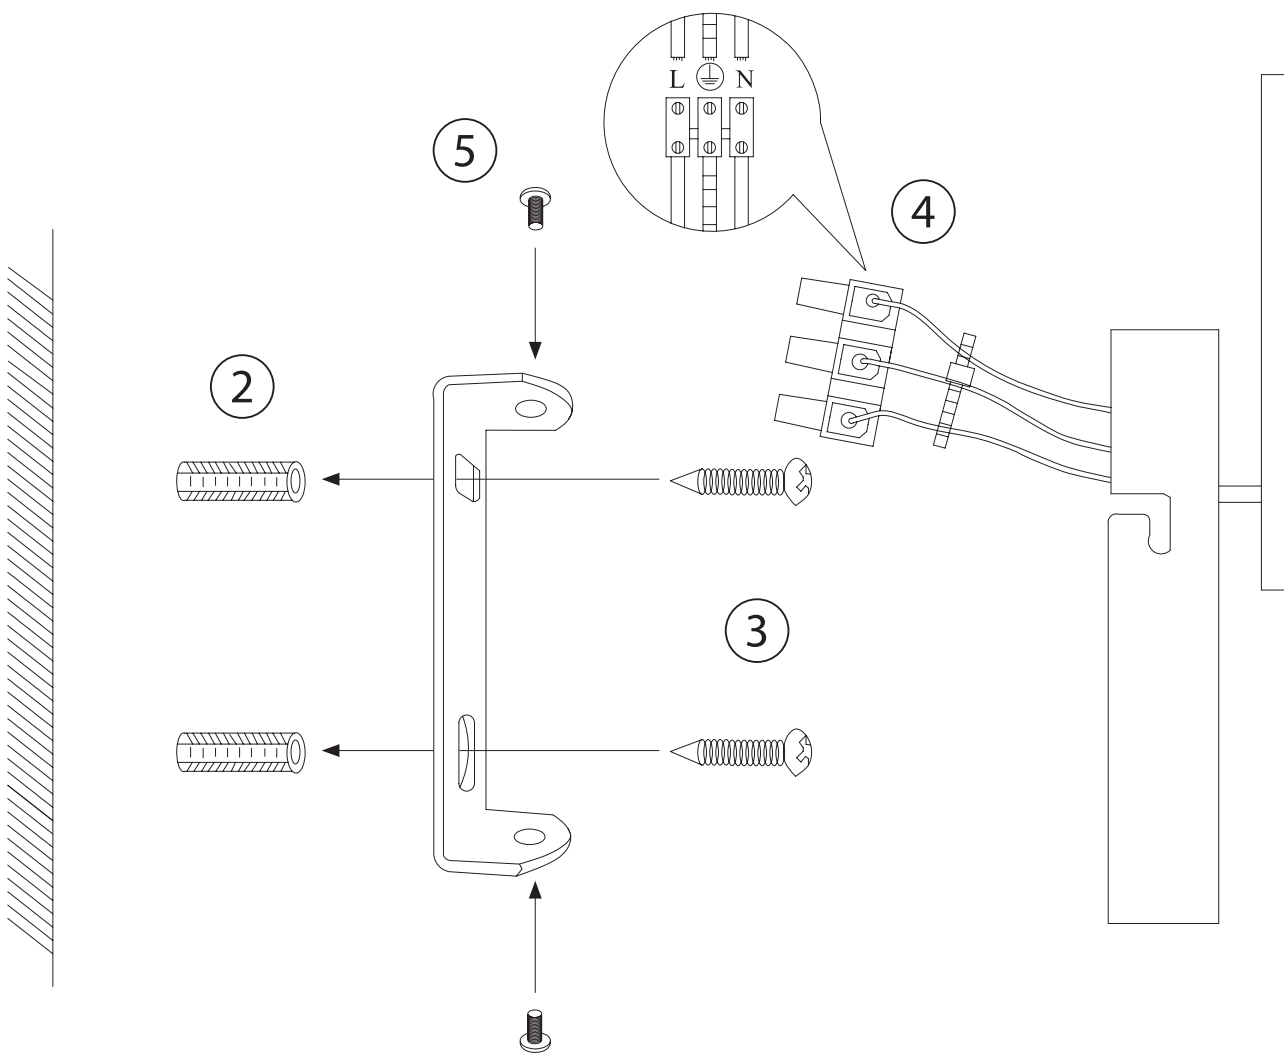

ES ELEKTROSTANDARD

Светильник настенный светодиодный 40136 / 1

Отключить

1

Включить

6